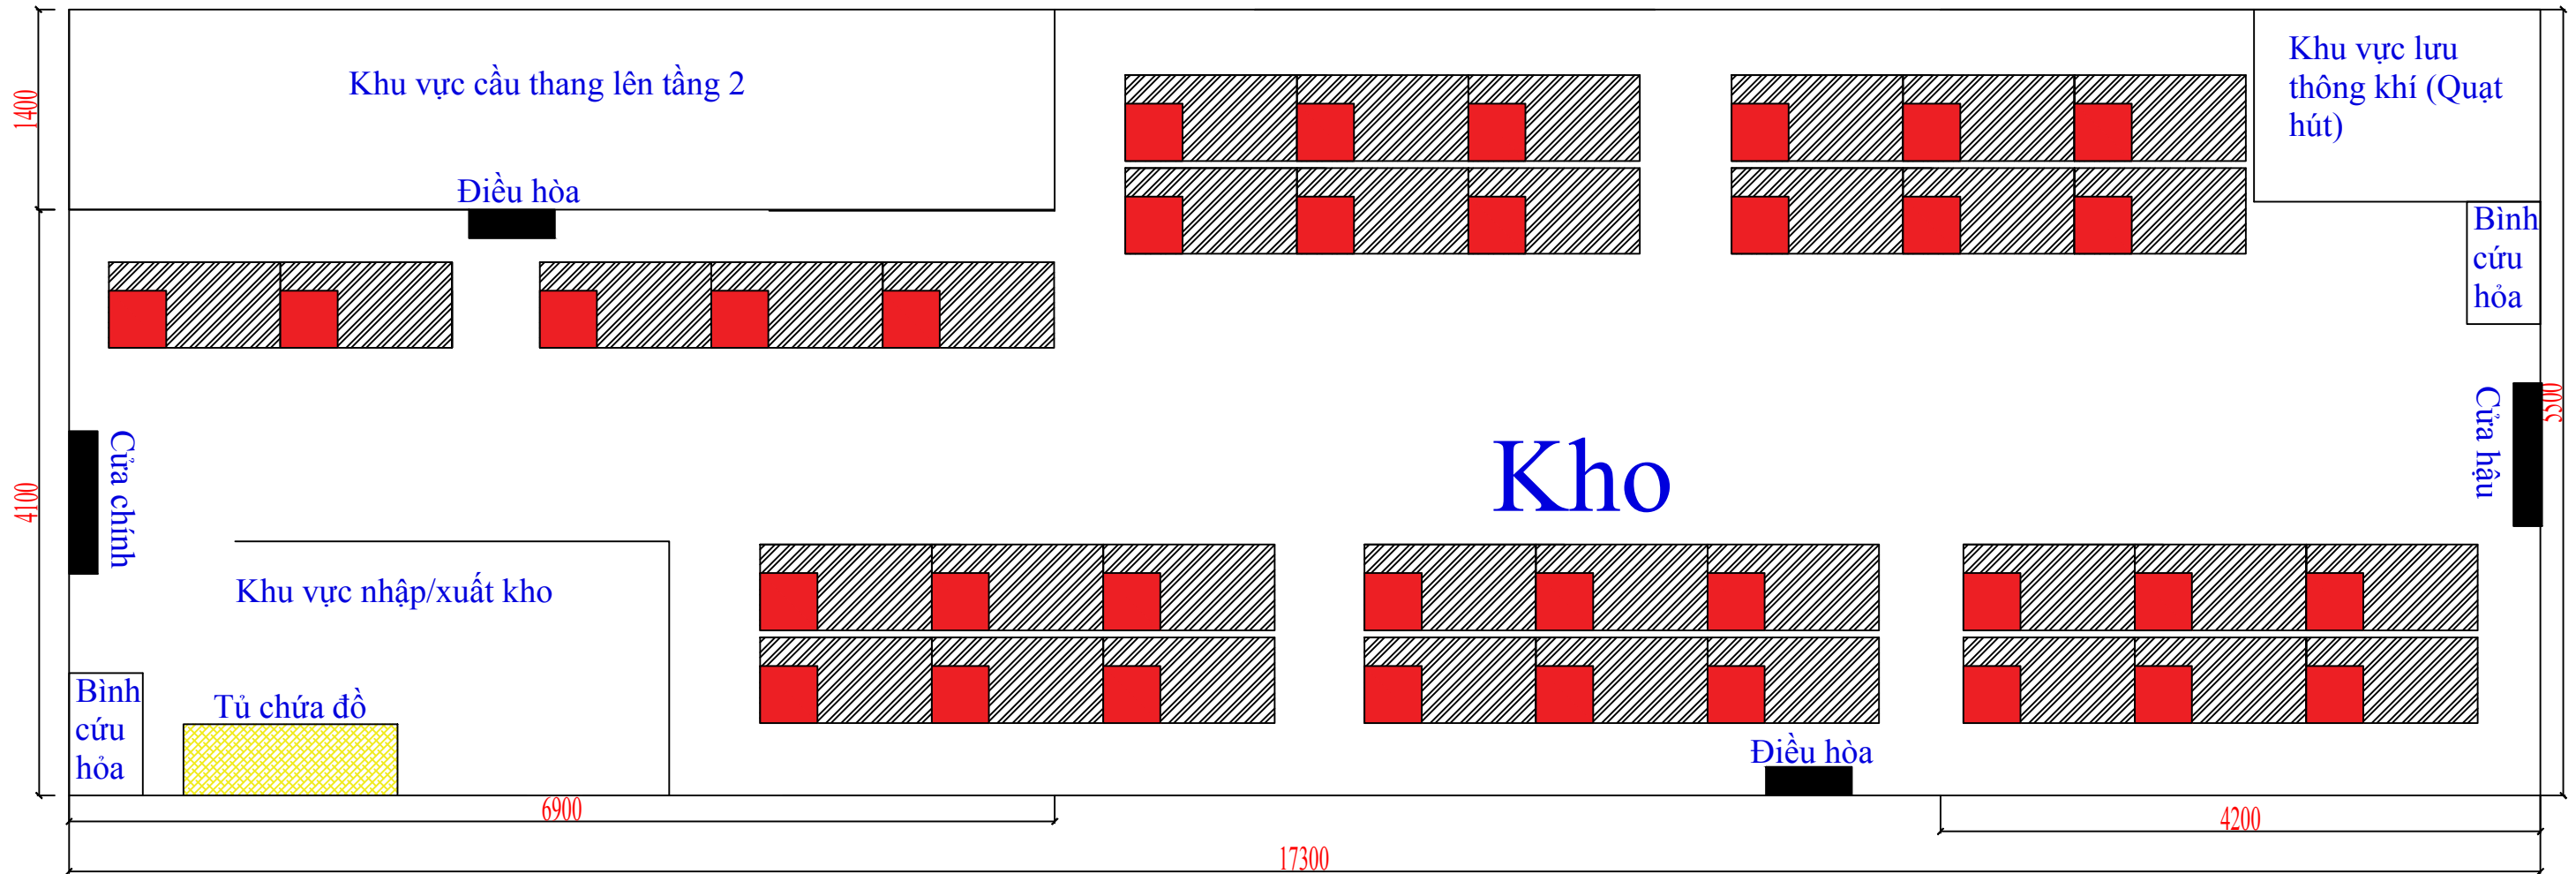

Mặt bằng tầng 2

Mặt bằng tầng 1

Chiều dài: 17.3m; Chiều rộng: 5.5m

Mặt bằng tầng 1

Chiều dài: 17.3m; Chiều rộng: 5.5m

Mặt bằng tầng 2