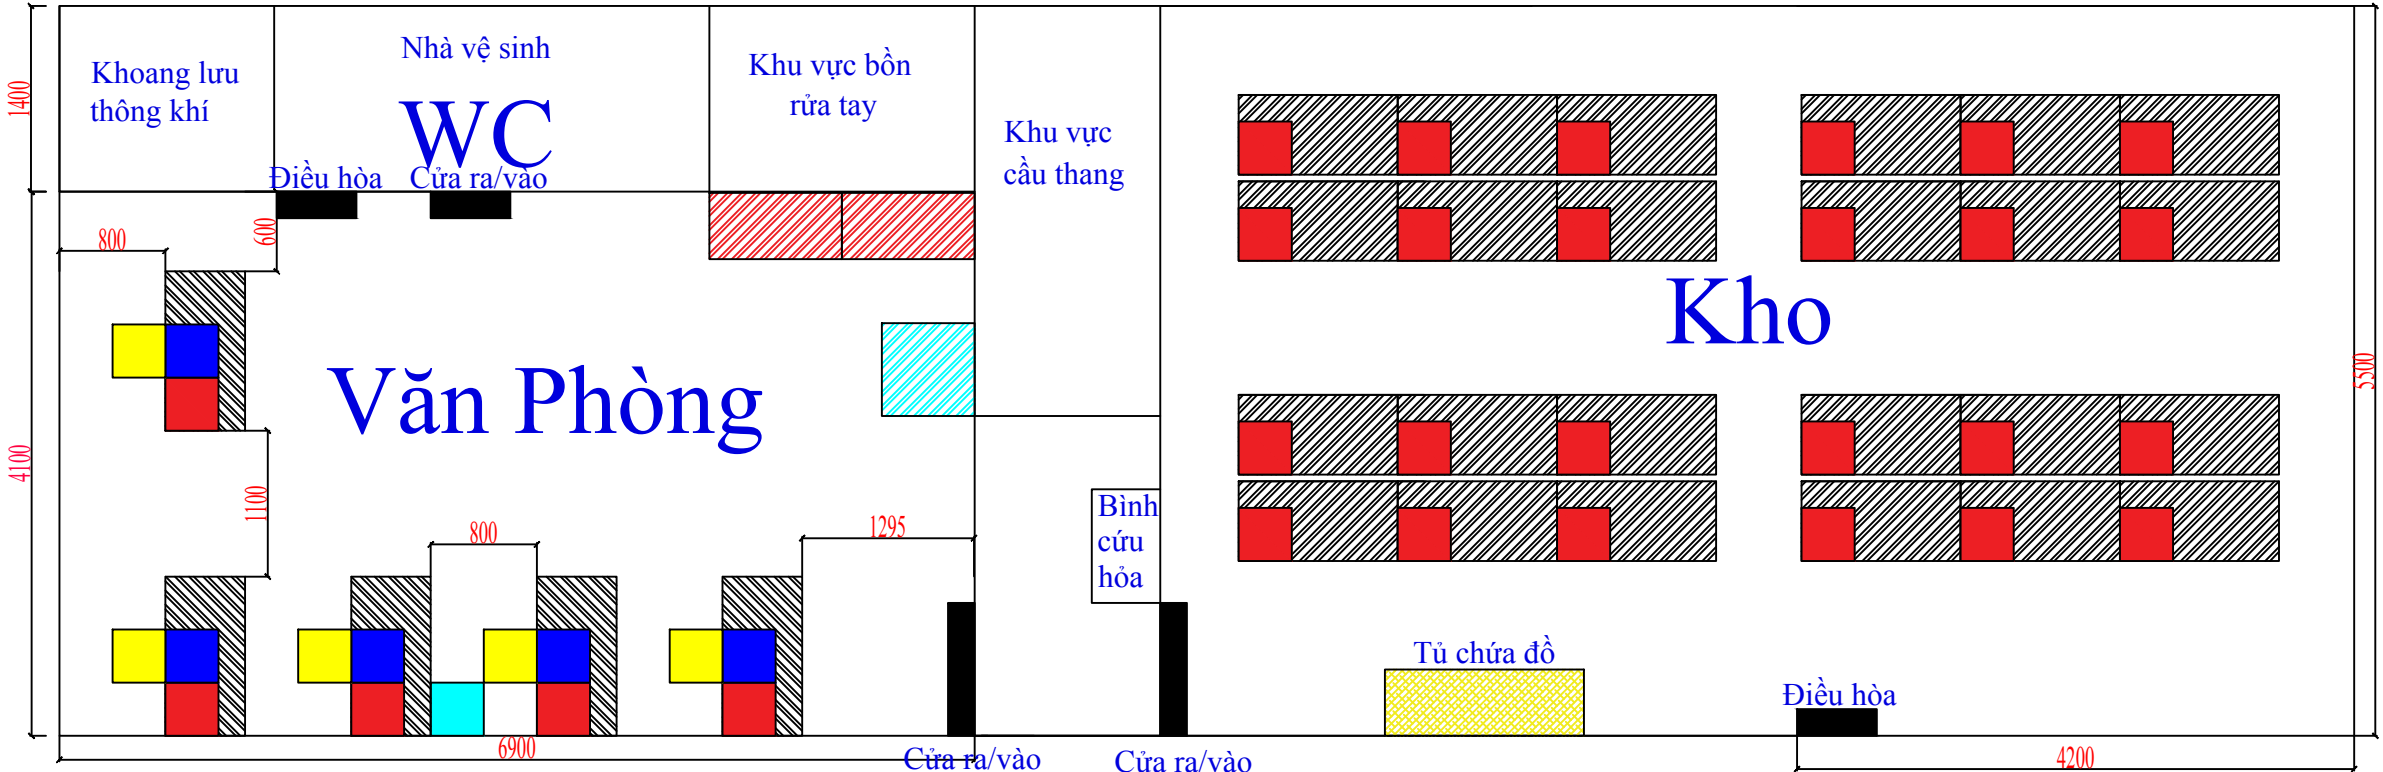

Mặt bằng tầng 2

Mặt bằng tầng 1

Chiều dài: 17.3m; Chiều rộng: 5.5m

Mặt bằng tầng 1

Chiều dài: 17.3m; Chiều rộng: 5.5m

Mặt bằng tầng 2