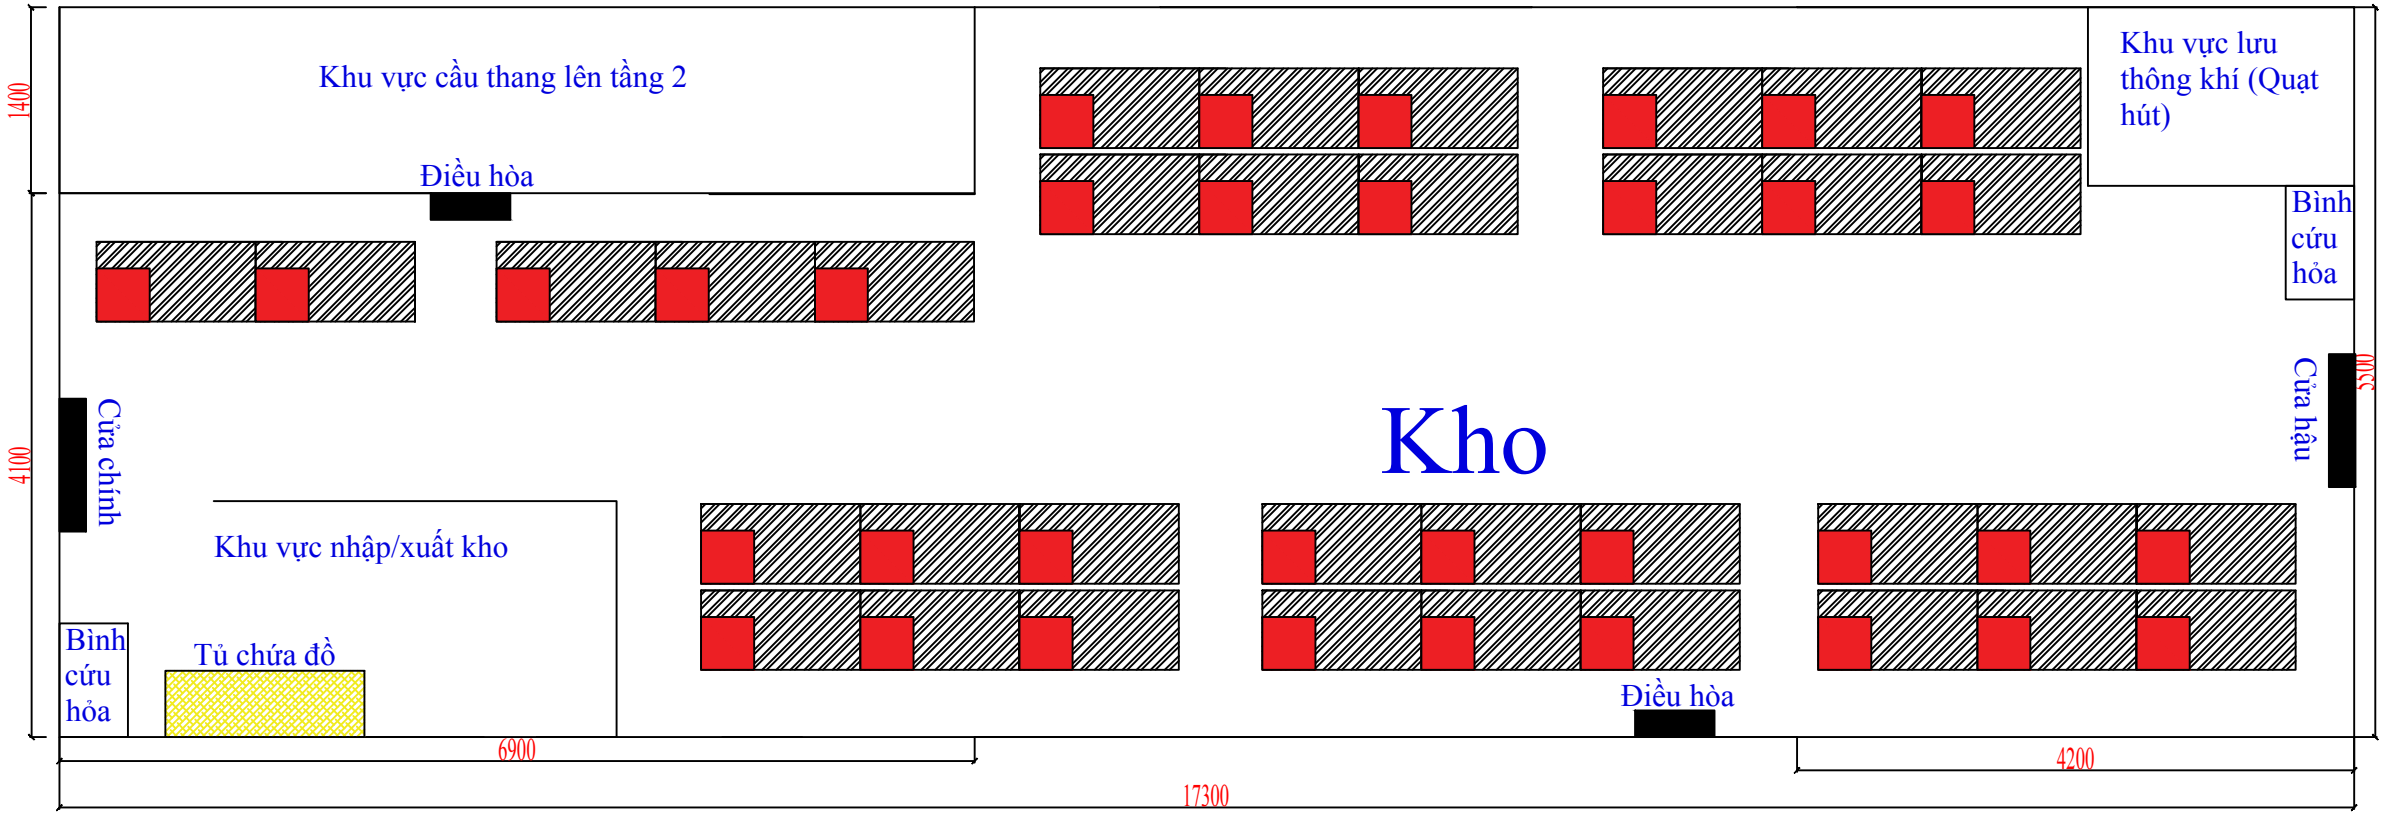

Mặt bằng tầng 2

Mặt bằng tầng 1

Chiều dài: 17.3m; Chiều rộng: 5.5m

Mặt bằng tầng 1

Chiều dài: 17.3m; Chiều rộng: 5.5m

Mặt bằng tầng 2