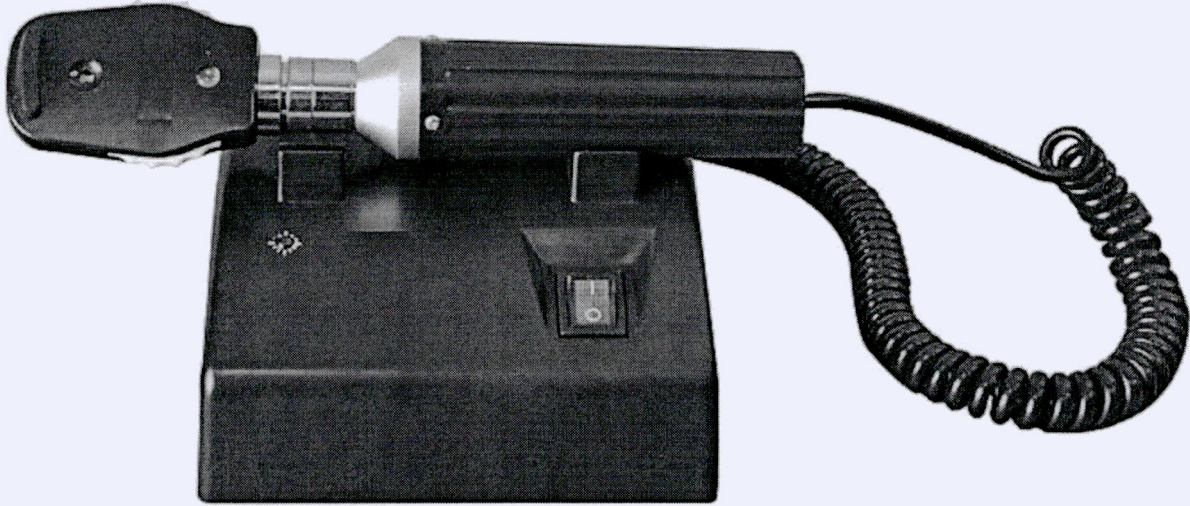

HƯỚNG DẪN SỬ DỤNG
KÍNH SOI ĐÁY MẮT
MODEL: AME-8A

Giới thiệu:

Kính soi đáy mắt AME-8A gọn nhẹ, hỗ trợ đưa ra hình ảnh rõ nét ở mặt sau của mắt. Sử dụng chủ yếu trong các phòng Tai-Mũi-Họng, dùng để quan sát để nhận biết tất cả những bất thường ở mặt sau của mắt.