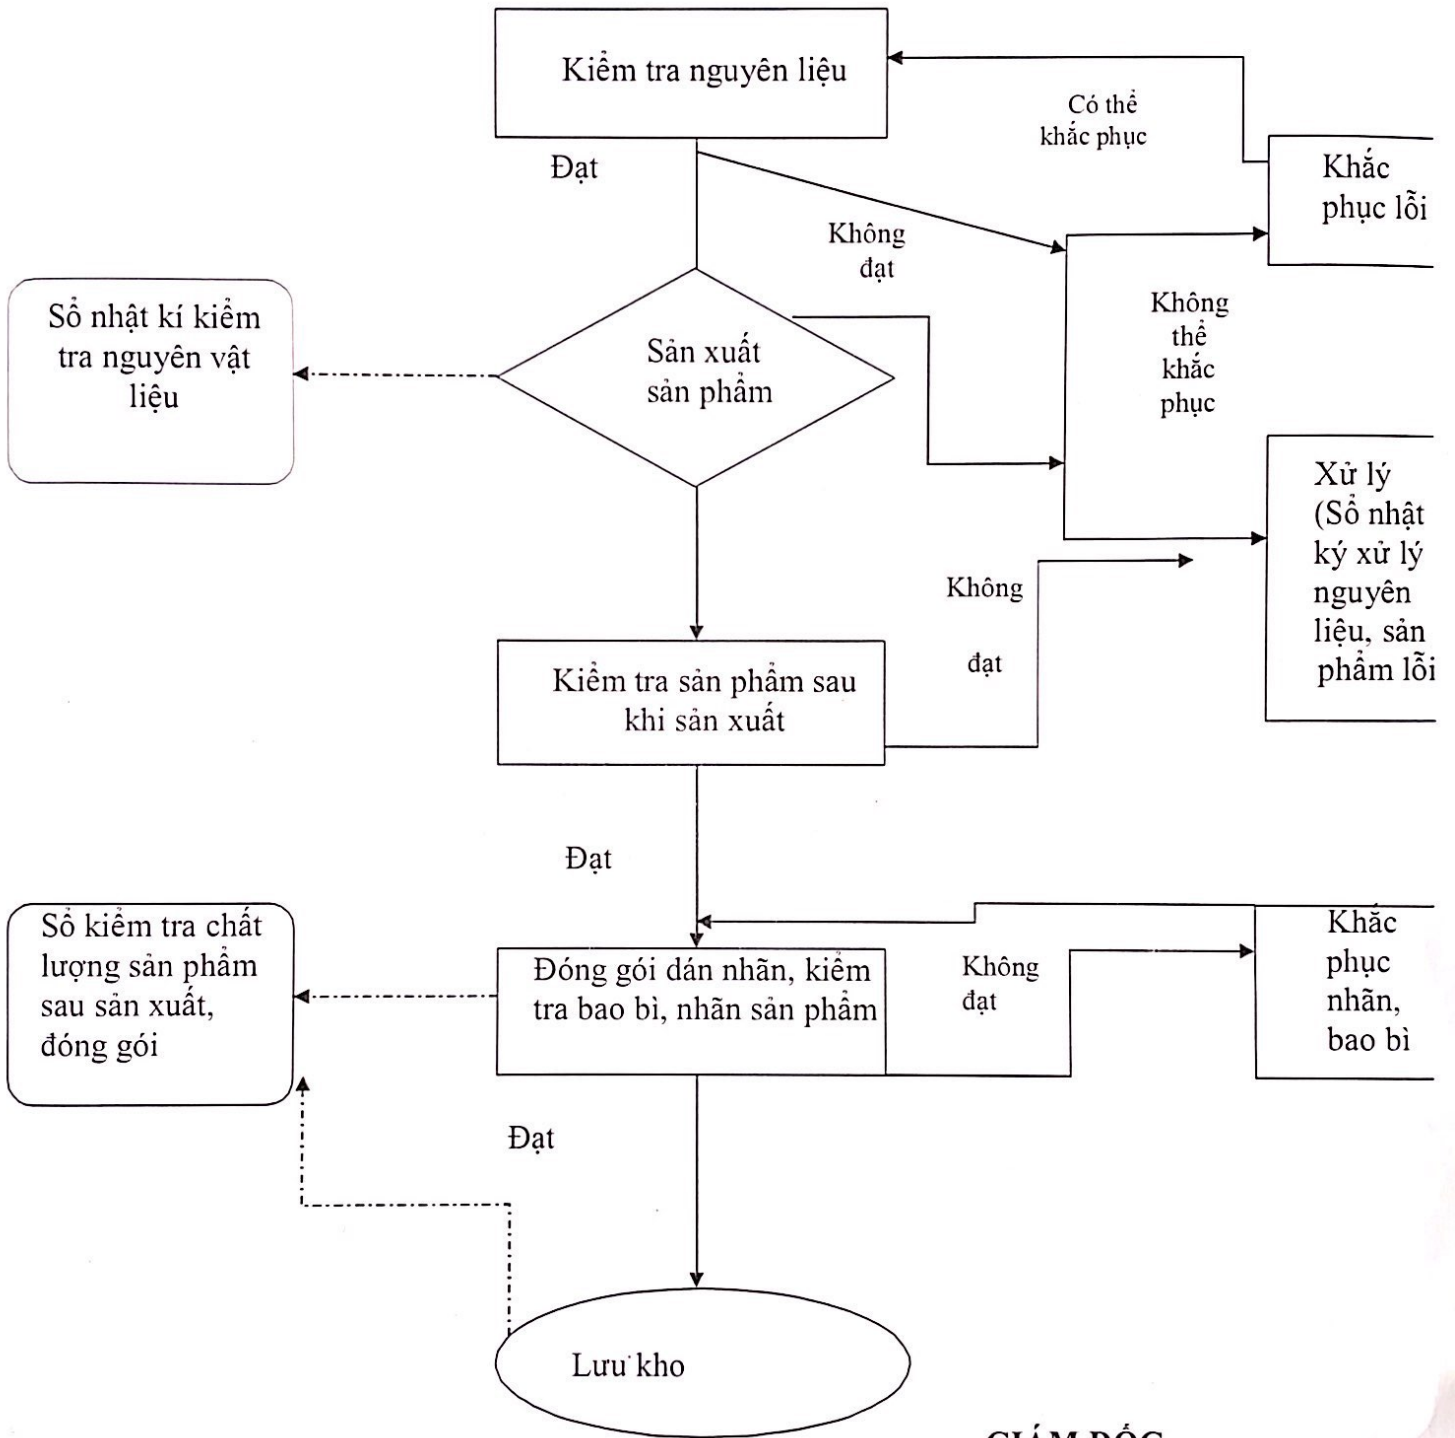

QUY TRÌNH KIỂM SOÁT CHẤT LƯỢNG SẢN PHẨM

GIÁM ĐỐC

NGUYỄN HỮU HÀ