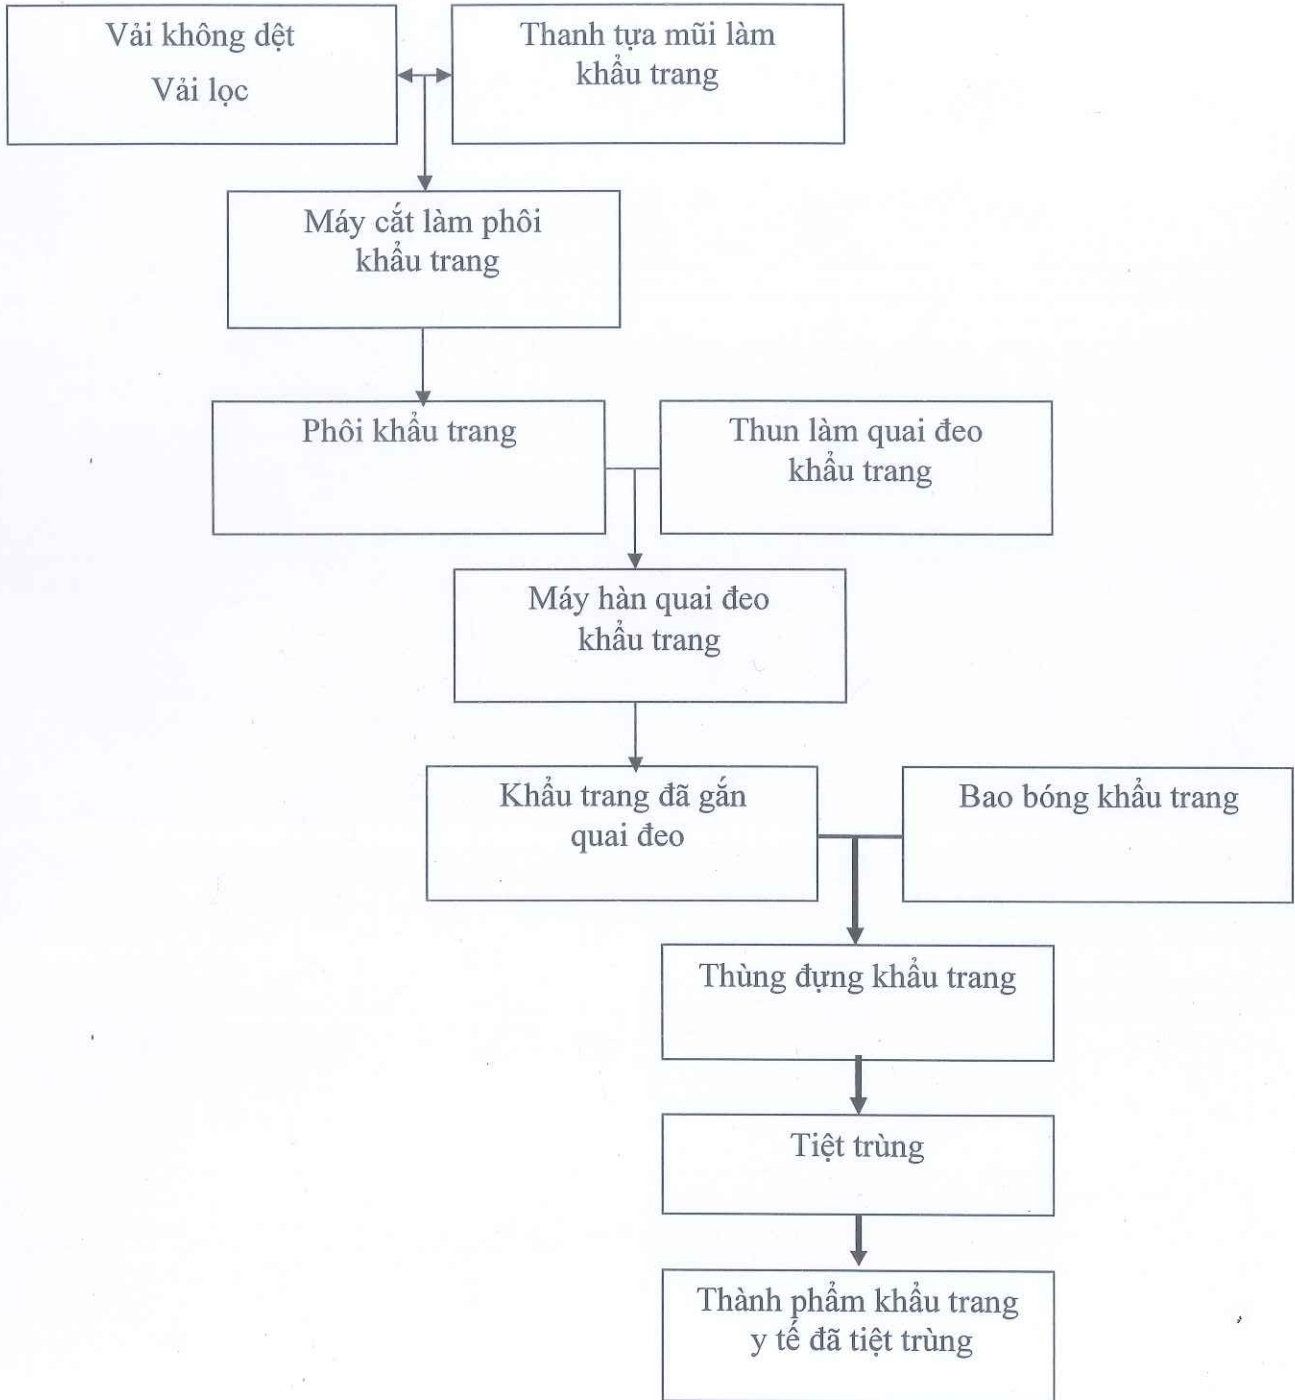

CÔNG TY CỔ PHẦN DƯỢC KIM BẢNG
Số 20, Đường Quang Trung, Thị trấn Quế, Huyện Kim Bảng, Tỉnh Hà Nam

QUY TRÌNH SẢN XUẤT KHẨU TRANG Y TẾ TIỆT TRÙNG

Ghi chú:

↔ Kiểm tra chất lượng nguyên liệu đầu vào

→ Kiểm tra chất lượng sản phẩm đầu ra