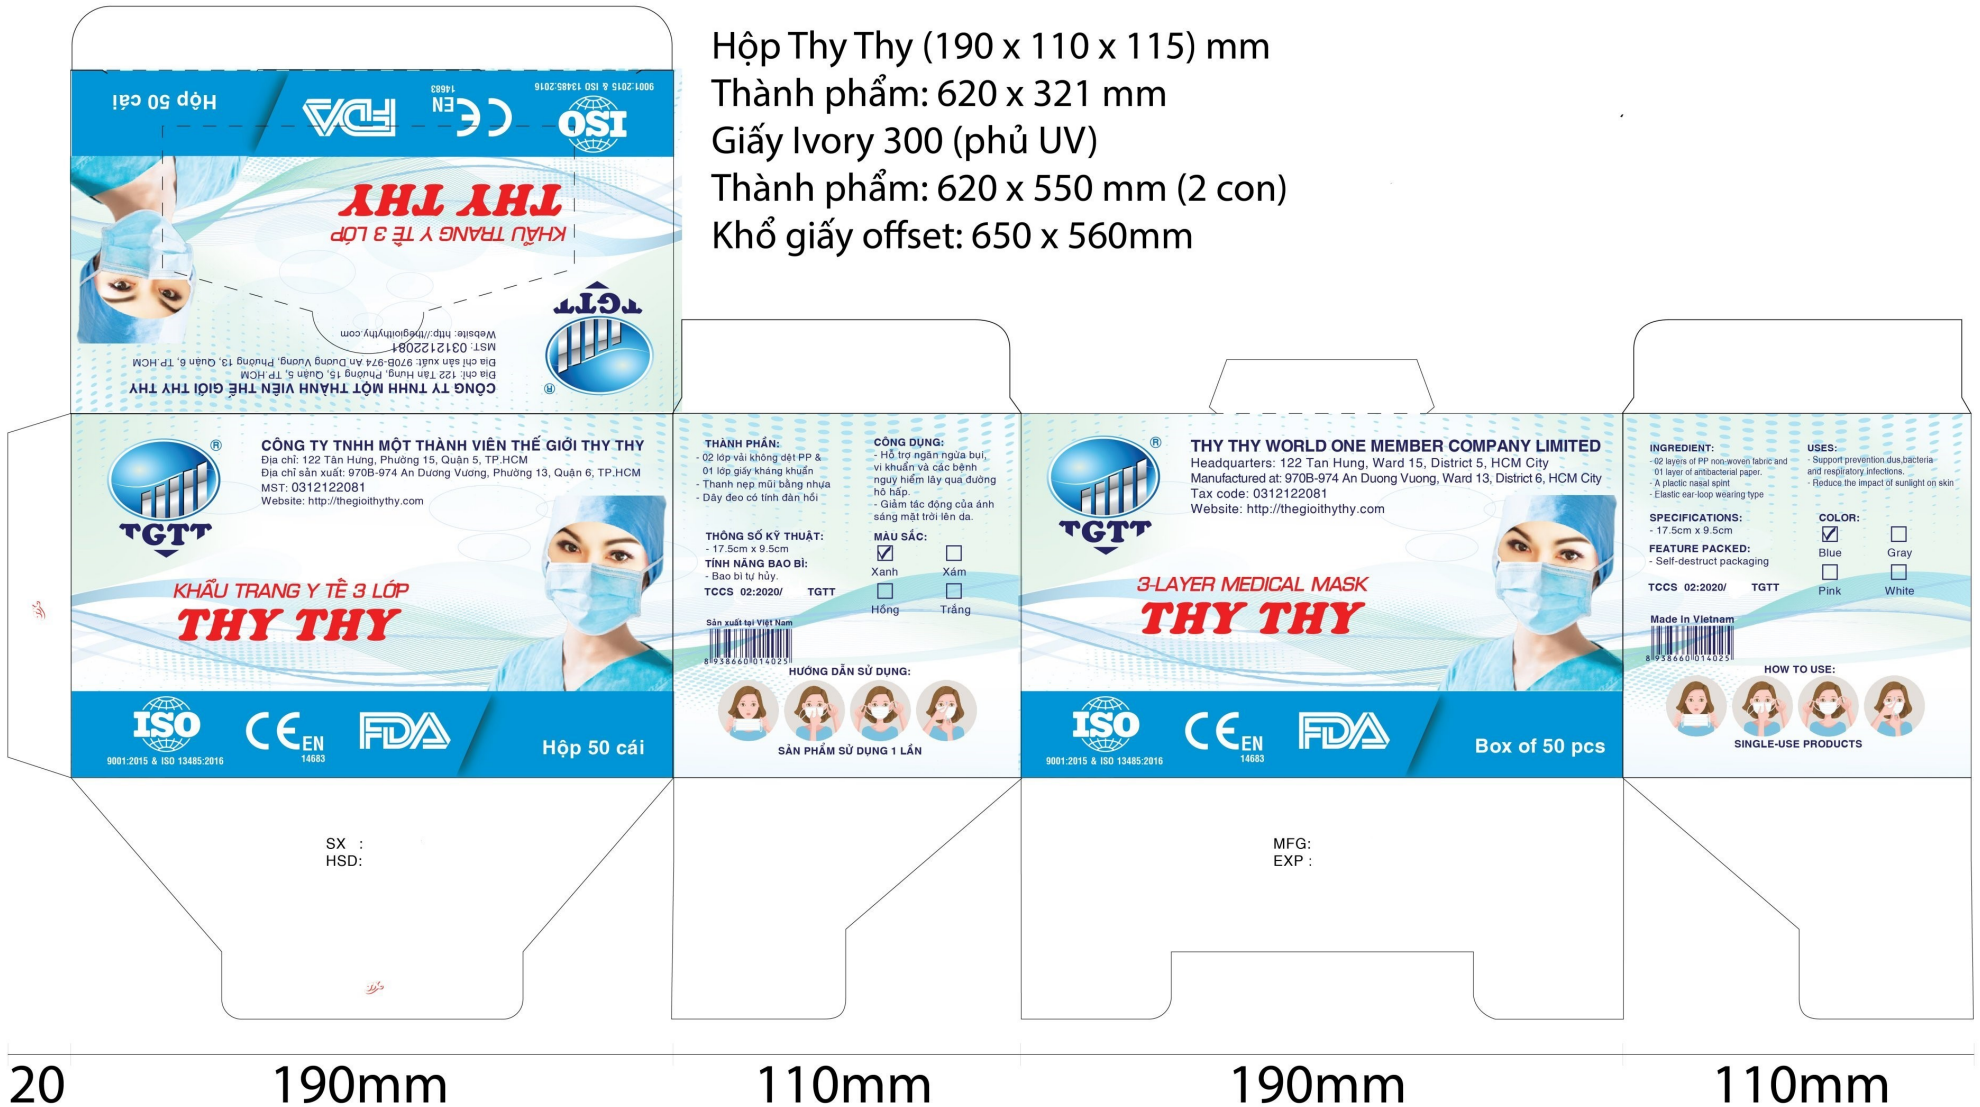

20

108mm

115mm

76mm

Hộp Thy Thy (190 x 110 x 115) mm
 Thành phẩm: 620 x 321 mm
 Giấy Ivory 300 (phủ UV)
 Thành phẩm: 620 x 550 mm (2 con)
 Khổ giấy offset: 650 x 560mm

20

190mm

110mm

190mm

110mm