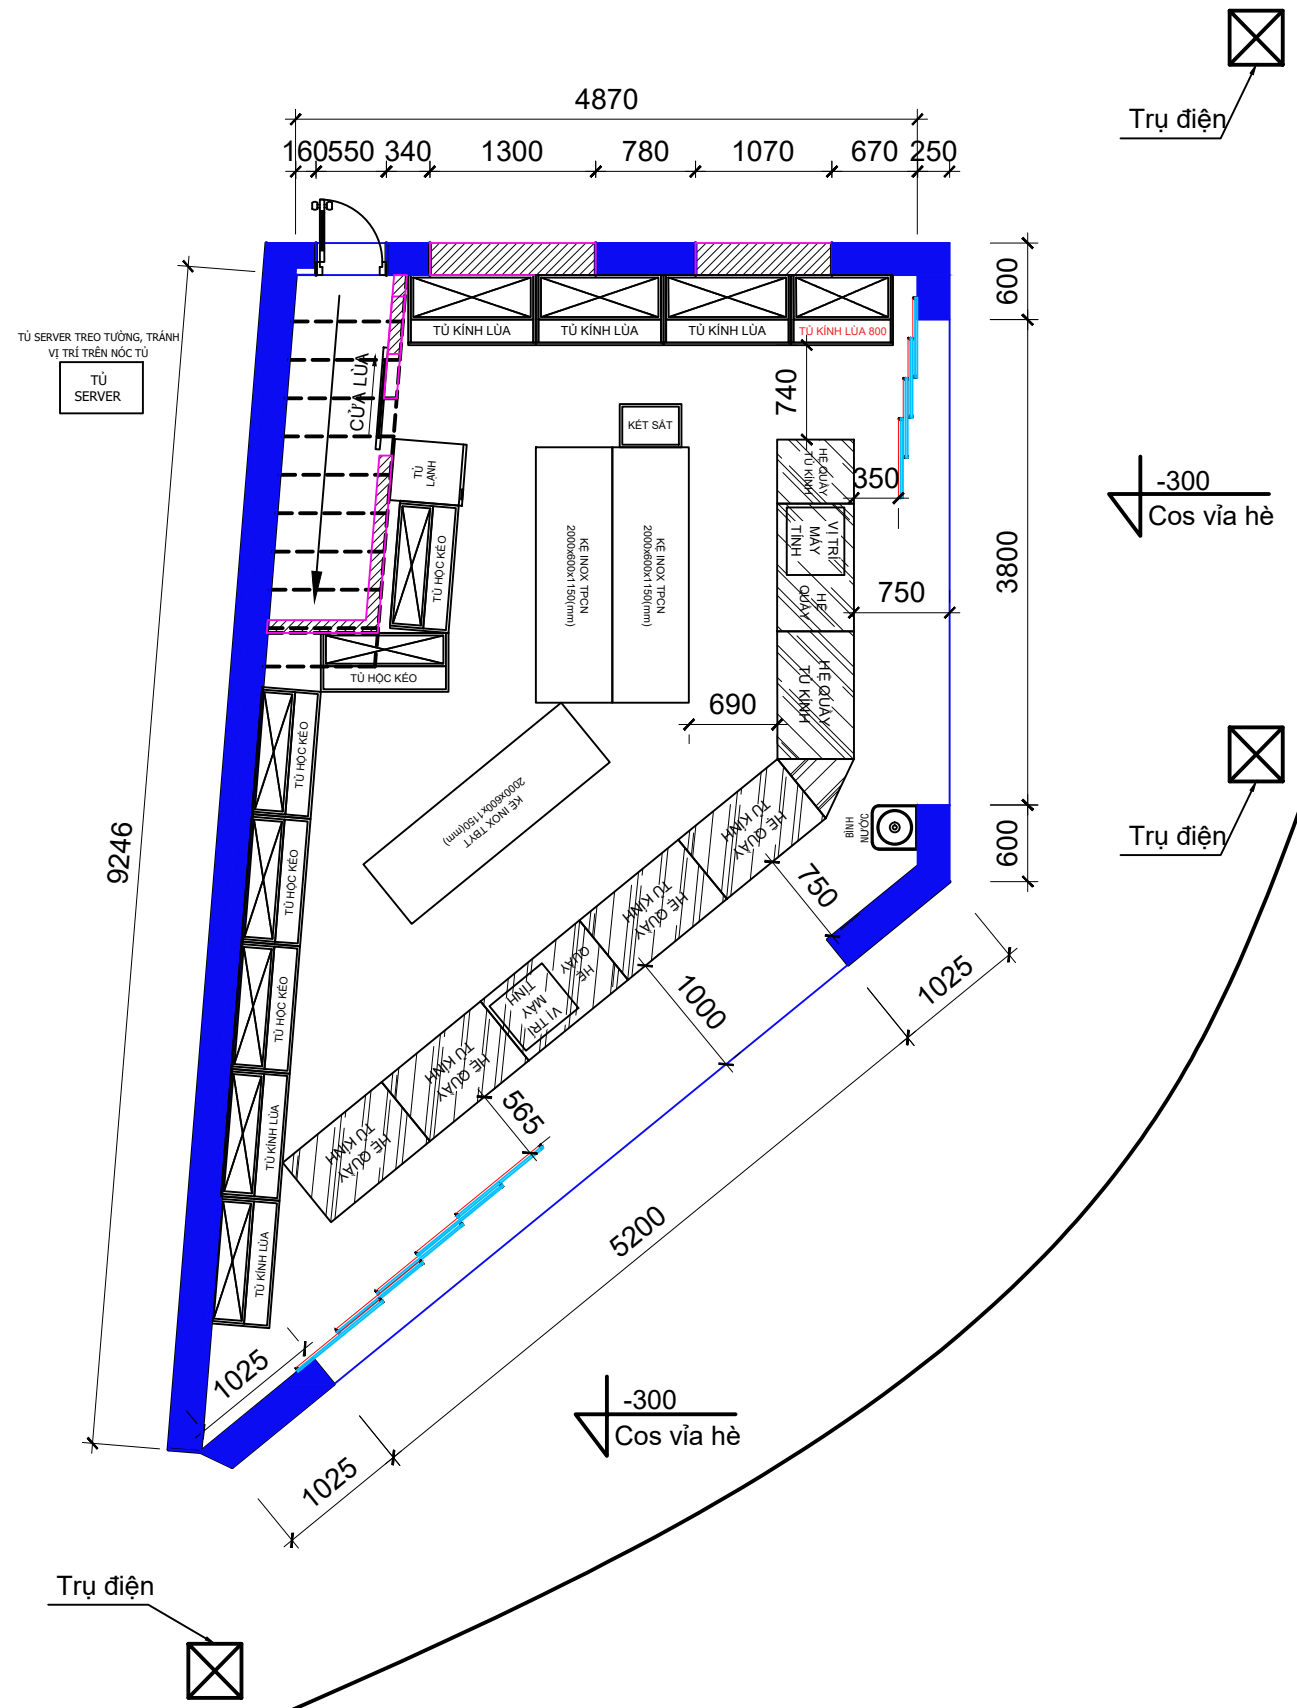

150 ĐƯỜNG TRẦN HƯNG ĐẠO, TP. TUY HÒA, TỈNH PHÚ YÊN

GHI CHÚ

- TƯỜNG HIỆN TRẠNG
- THẠCH CAO XÂY MỚI
- VÁCH KÍNH

ĐƯỜNG NGUYỄN THÁI HỌC

MẶT BẰNG BỐ TRÍ NỘI THẤT  
DIỆN TÍCH KINH DOANH: 35m<sup>2</sup>

ĐƯỜNG TRẦN HƯNG ĐẠO

CHỦ ĐẦU TƯ	
ĐƠN VỊ TƯ VẤN THIẾT KẾ	
GIÁM ĐỐC	
THIẾT KẾ	
TRIỂN KHAI	
CÔNG TRÌNH <b>NHÀ THUỐC LONG CHÂU</b>	
ĐỊA CHỈ <b>150 TRẦN HƯNG ĐẠO - TP. TUY HÒA- PHÚ YÊN</b>	
HẠNG MỤC <b>BẢN VẼ KIẾN TRÚC</b>	
TÊN BẢN VẼ	
NGÀY HOÀN THÀNH	BẢN VẼ SỐ
CÔNG TRÌNH SỐ	
CHÚ Ý: * Để tránh sai sót cần kiểm tra kích thước thực tế trước khi thi công * Mọi sự thay đổi cần có sự đồng ý của bên A và bên B * Cấm in, sao chép, sử dụng một phần của hồ sơ thiết kế khi chưa được sự đồng ý của đơn vị thiết kế	