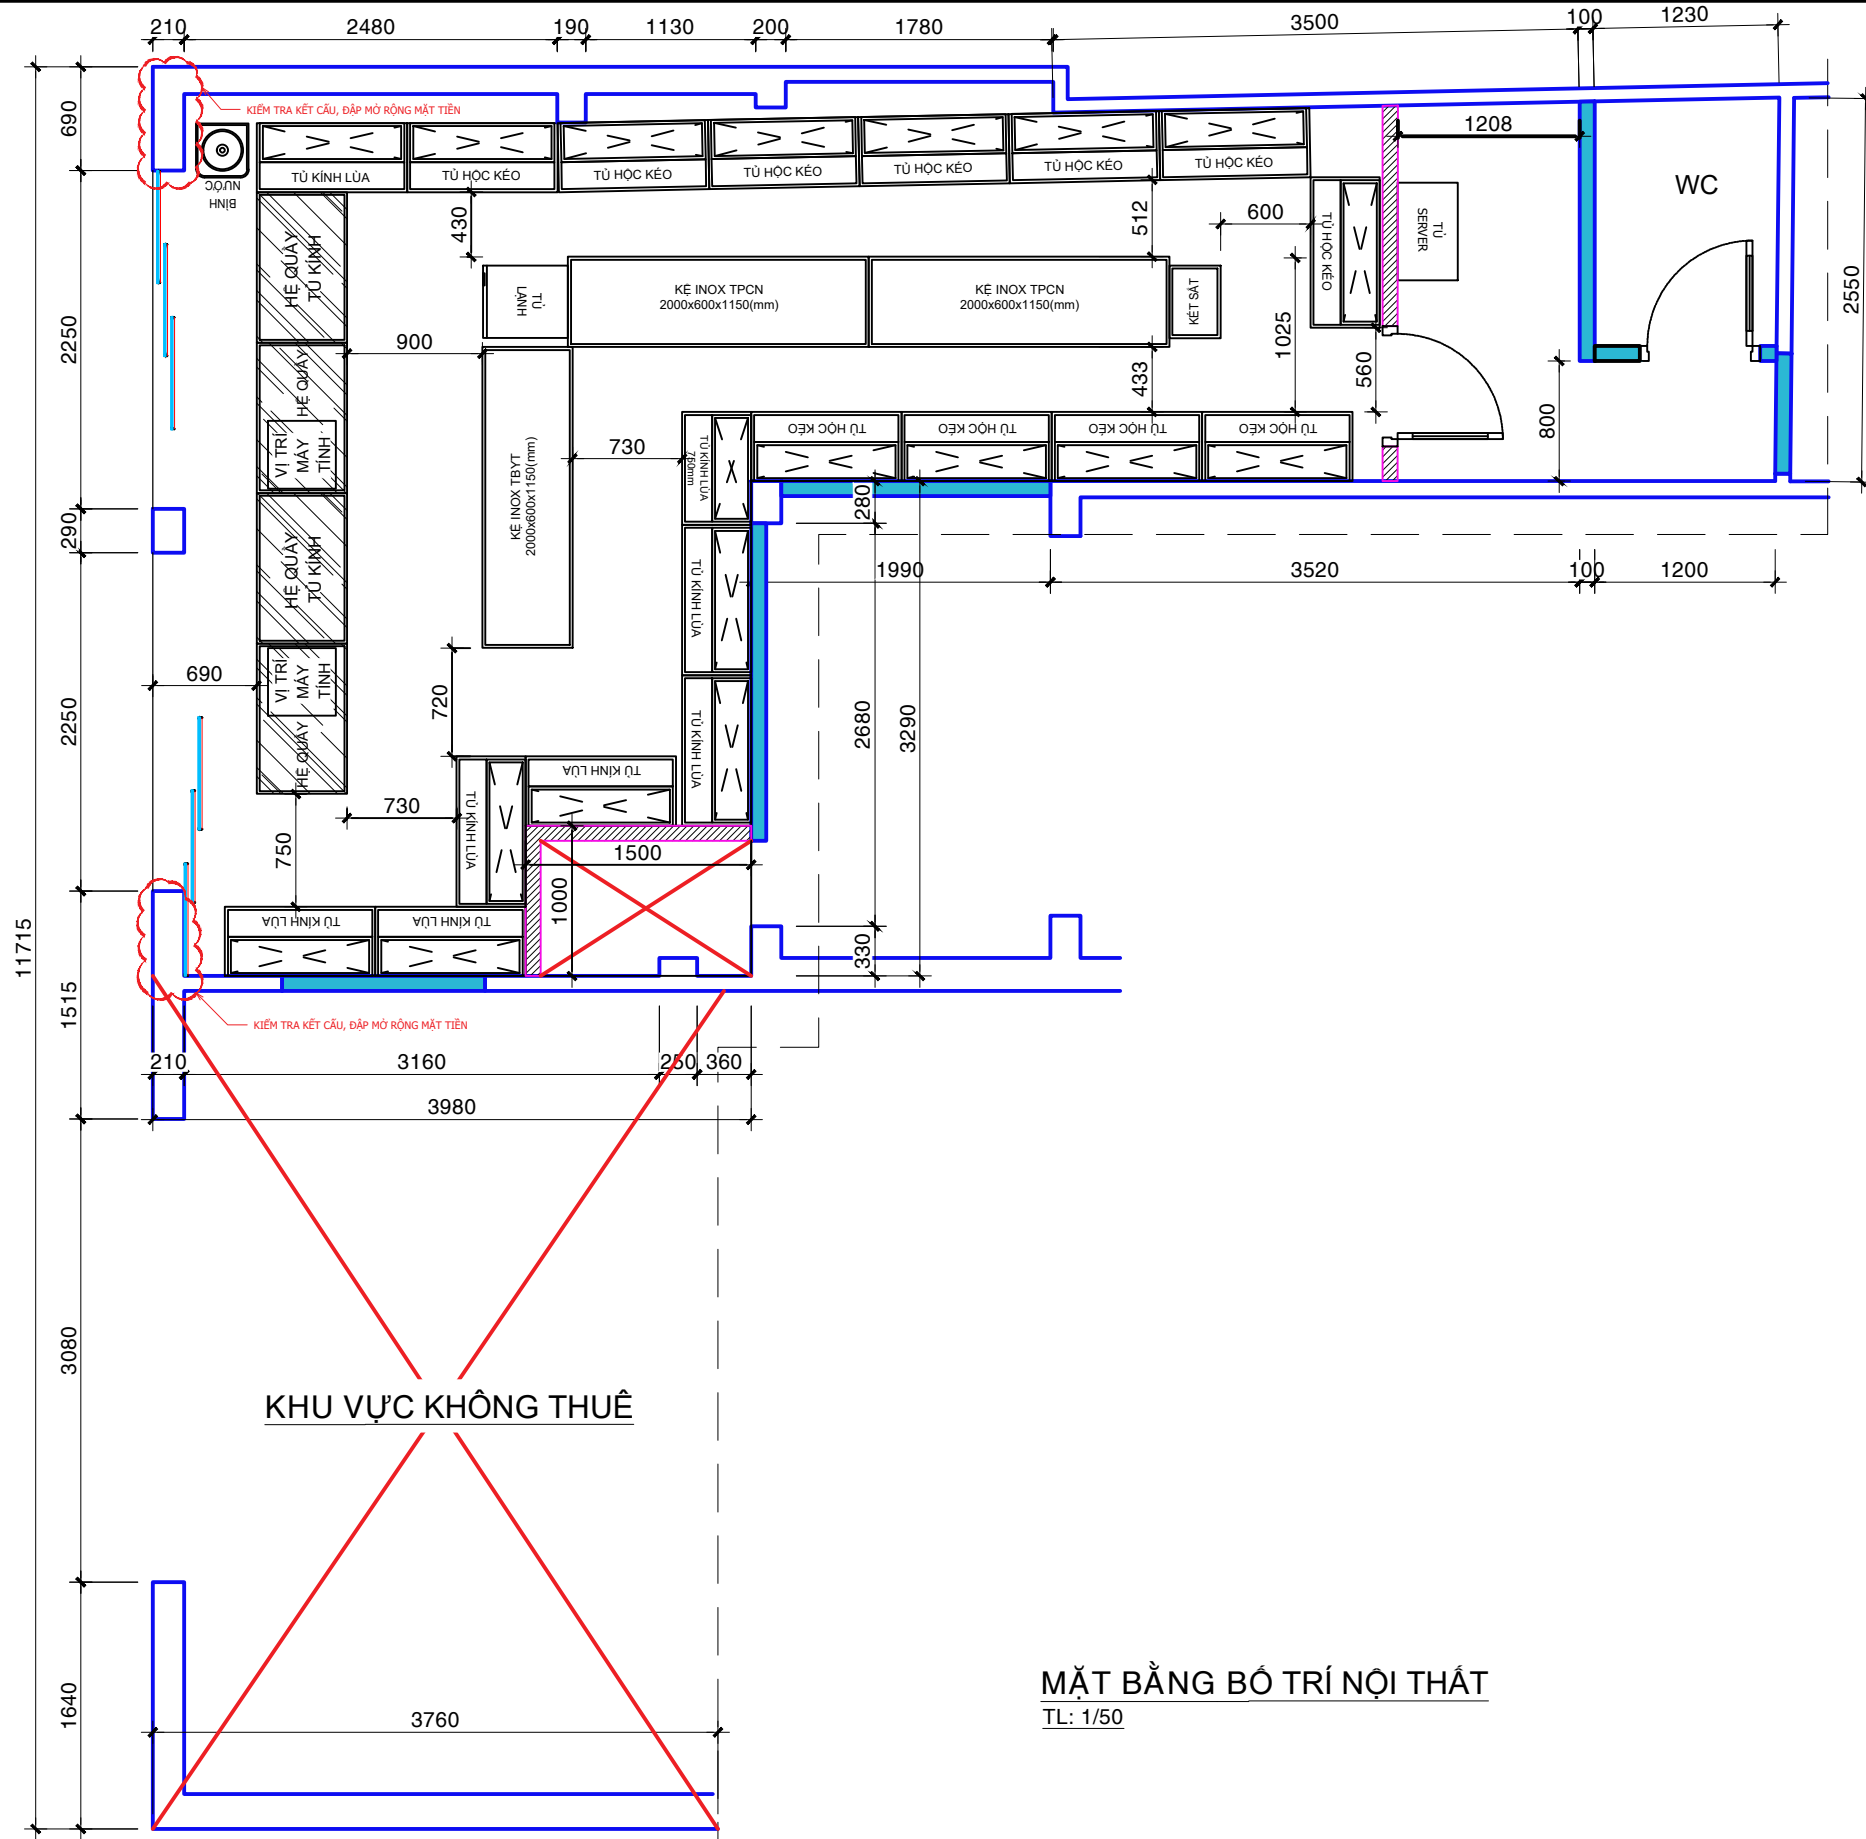

ĐƯỜNG DT 743

MẶT BẰNG BỐ TRÍ NỘI THẤT
TL: 1/50

- GHI CHÚ**
- TƯỜNG HIỆN TRẠNG
 - TƯỜNG XÂY MỚI
 - THẠCH CAO XÂY MỚI
 - VÁCH KÍNH

SỬA ĐỔI	NGÀY	BẢN VẼ	CHỦ ĐẦU TƯ (PROJECT OWNER)	ĐƠN VỊ THIẾT KẾ VÀ THI CÔNG CÔNG TY CP-TK-XD-NT GIA AN JOINT STOCK COMPANY TEL : (028) 222 16419 WEB: www.giaanjsc.com ADDRESS: P1508, FLOOR 15, VINCOM CENTER NO 72 LE THANH TON, BEN NGHE WARD, DISTRICT 1, HCM CITY	TÊN DỰ ÁN: LONG CHÂU CHỢ TÂN BA (PROJECT)	ĐỊA ĐIỂM: ĐT 743, 1178C ẤP TÂN MỸ, TỔ 12, THÁI HÒA, TÂN UYÊN, BÌNH DƯƠNG (ADDRESS)	SỐ HIỆU BẢN VẼ: (DRAWING NO.):					
					GIÁM ĐỐC (DIRECTOR)	CHỦ TRÌ (PRESIDING ARCHITECT)	THIẾT KẾ (DESIGNED BY)	KIỂM TRA (CHECKED BY)	LOẠI BẢN VẼ: (DRAWING NAME)	THIẾT KẾ	NT-01	
TẤT CẢ CÁC KÍCH THƯỚC PHẢI ĐƯỢC KIỂM TRA TẠI CÔNG TRƯỜNG, KHÔNG CHỈ DỰA VÀO KÍCH THƯỚC GHI TRÊN BẢN VẼ.									HẠNG MỤC THIẾT KẾ: (ZONE NAME)	NỘI THẤT	TỈ LỆ: (SCALE)	1/50
									TÊN BẢN VẼ: (DRAWING NAME)	MẶT BẰNG CẢI TẠO 2	NGÀY (DATE)	06/04/2021