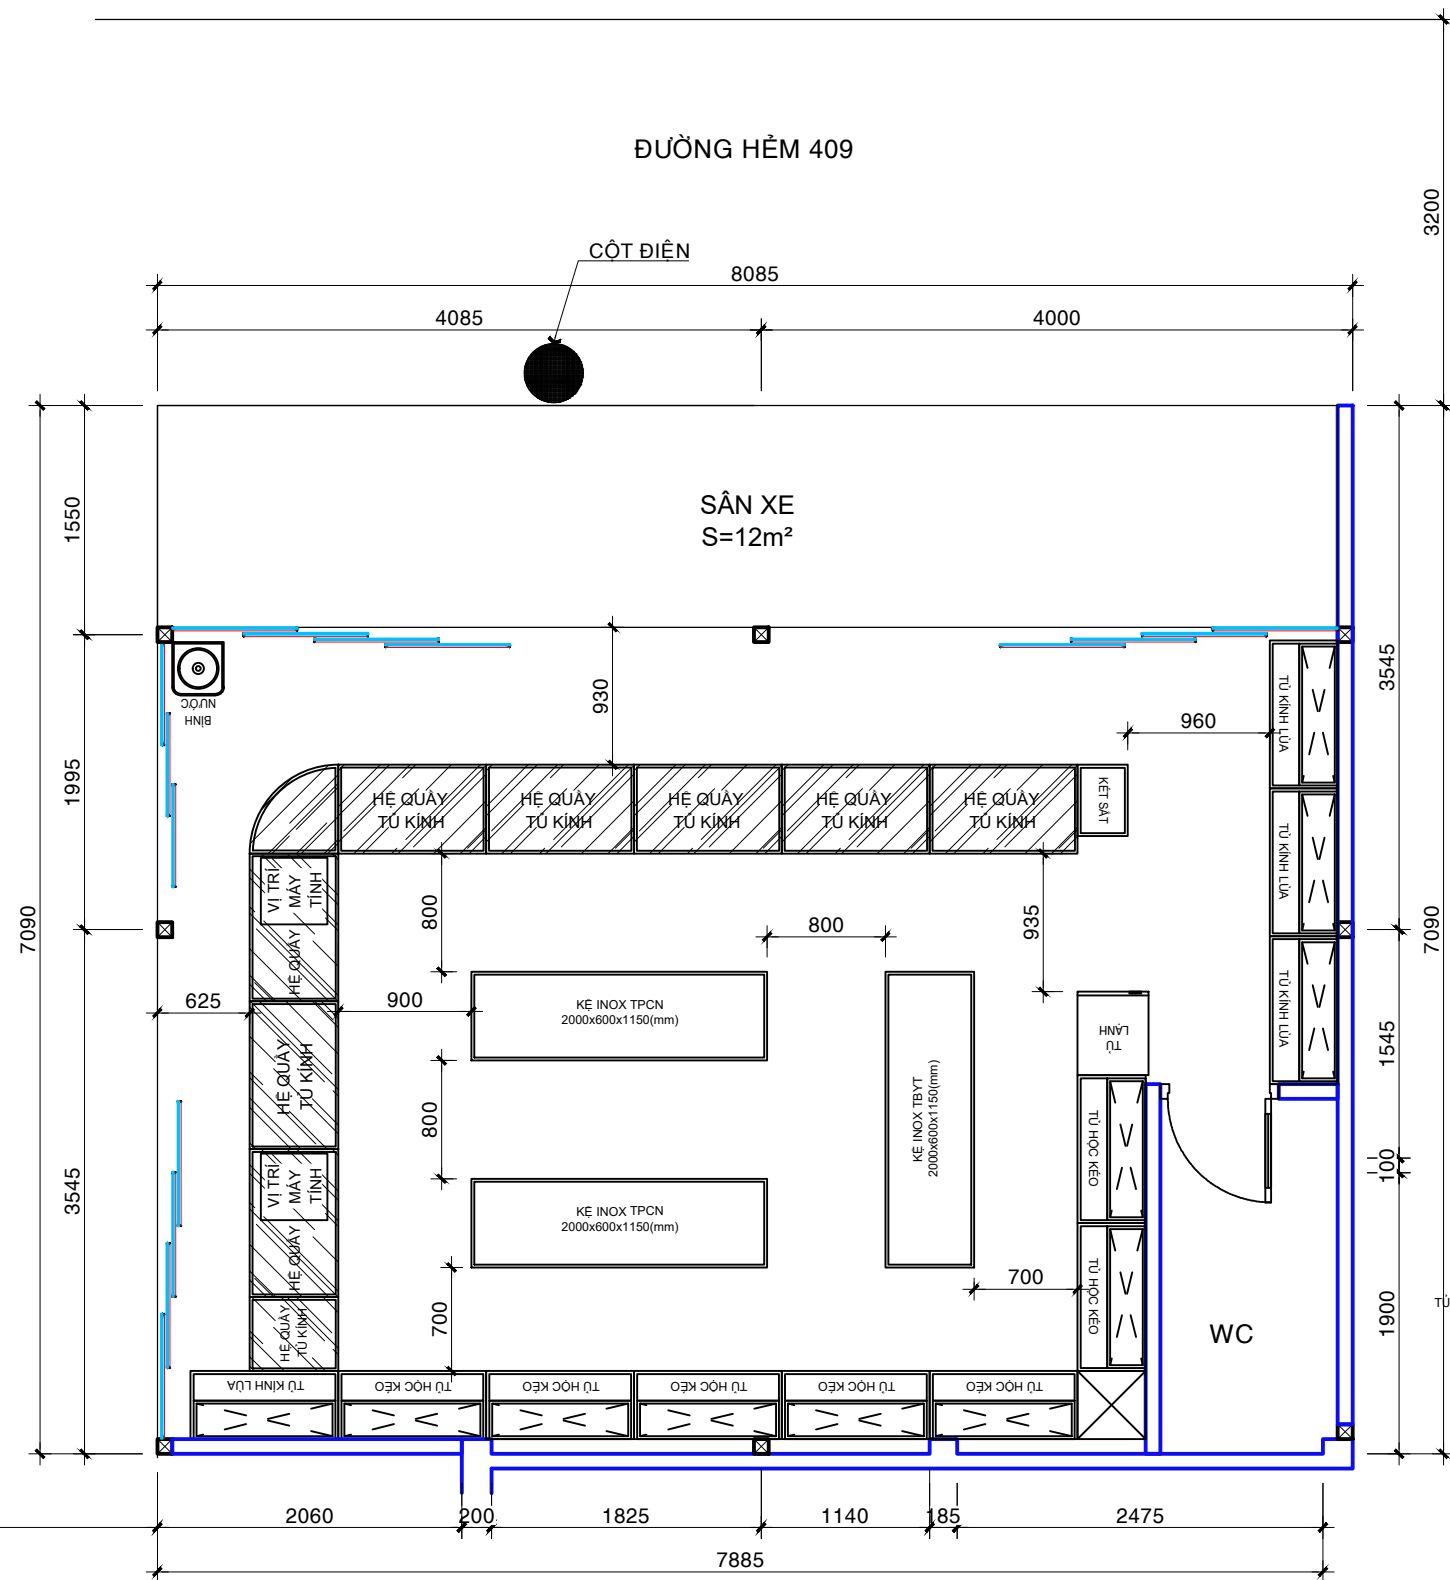

ĐƯỜNG NGUYỄN TRI PHƯƠNG

VIA HÈ

MẶT BẰNG BỐ TRÍ NỘI THẤT

DIỆN TÍCH KINH DOANH: 41m²

TL: 1/50

GHI CHÚ

- TƯỜNG HIỆN TRẠNG
- TƯỜNG XÂY MỚI
- THẠCH CAO XÂY MỚI
- VÁCH KÍNH

TỦ SERVER TREO TƯỜNG, TRÁNH VỊ TRÍ TRÊN NÓC TỦ
TỦ SERVER

SỬA ĐỔI	NGÀY	BẢN VẼ	CHỦ ĐẦU TƯ (PROJECT OWNER)	ĐƠN VỊ THIẾT KẾ VÀ THI CÔNG CÔNG TY CP-TK-XD-NT  TEL : (028) 222 16419 WEB: www.giaanjsc.com ADDRESS: P1508, FLOOR 15, VINCOM CENTER NO 72 LE THANH TON, BEN NGHE WARD, DISTRICT 1, HCM CITY	TÊN DỰ ÁN: (PROJECT) LONG CHÂU NGUYỄN TRI PHƯƠNG - DĨ AN	ĐỊA ĐIỂM: NGUYỄN TRI PHƯƠNG, P. AN BÌNH, DĨ AN, (ADDRESS) BÌNH DƯƠNG	SỐ HIỆU BẢN VẼ: (DRAWING NO.):
					GIÁM ĐỐC (DIRECTOR) CHỦ TRÌ (PRESIDING ARCHITECT) THIẾT KẾ (DESIGNED BY) KIỂM TRA (CHECKED BY)	LOẠI BẢN VẼ: THIẾT KẾ (DRAWING NAME)	NT-01
TẤT CẢ CÁC KÍCH THƯỚC PHẢI ĐƯỢC KIỂM TRA TẠI CÔNG TRƯỜNG, KHÔNG CHỈ DỰA VÀO KÍCH THƯỚC GHI TRÊN BẢN VẼ.						HANG MỤC THIẾT KẾ: NỘI THẤT (ZONE NAME)	TỈ LỆ: 1/50 (SCALE)
						NGUYỄN THỊ ÚT NGUYỄN THỊ ÚT PHẠM NGỌC HẢI TRẦN ĐÌNH KHƯƠNG	TÊN BẢN VẼ: MẶT BẰNG CẢI TẠO (DRAWING NAME) 2