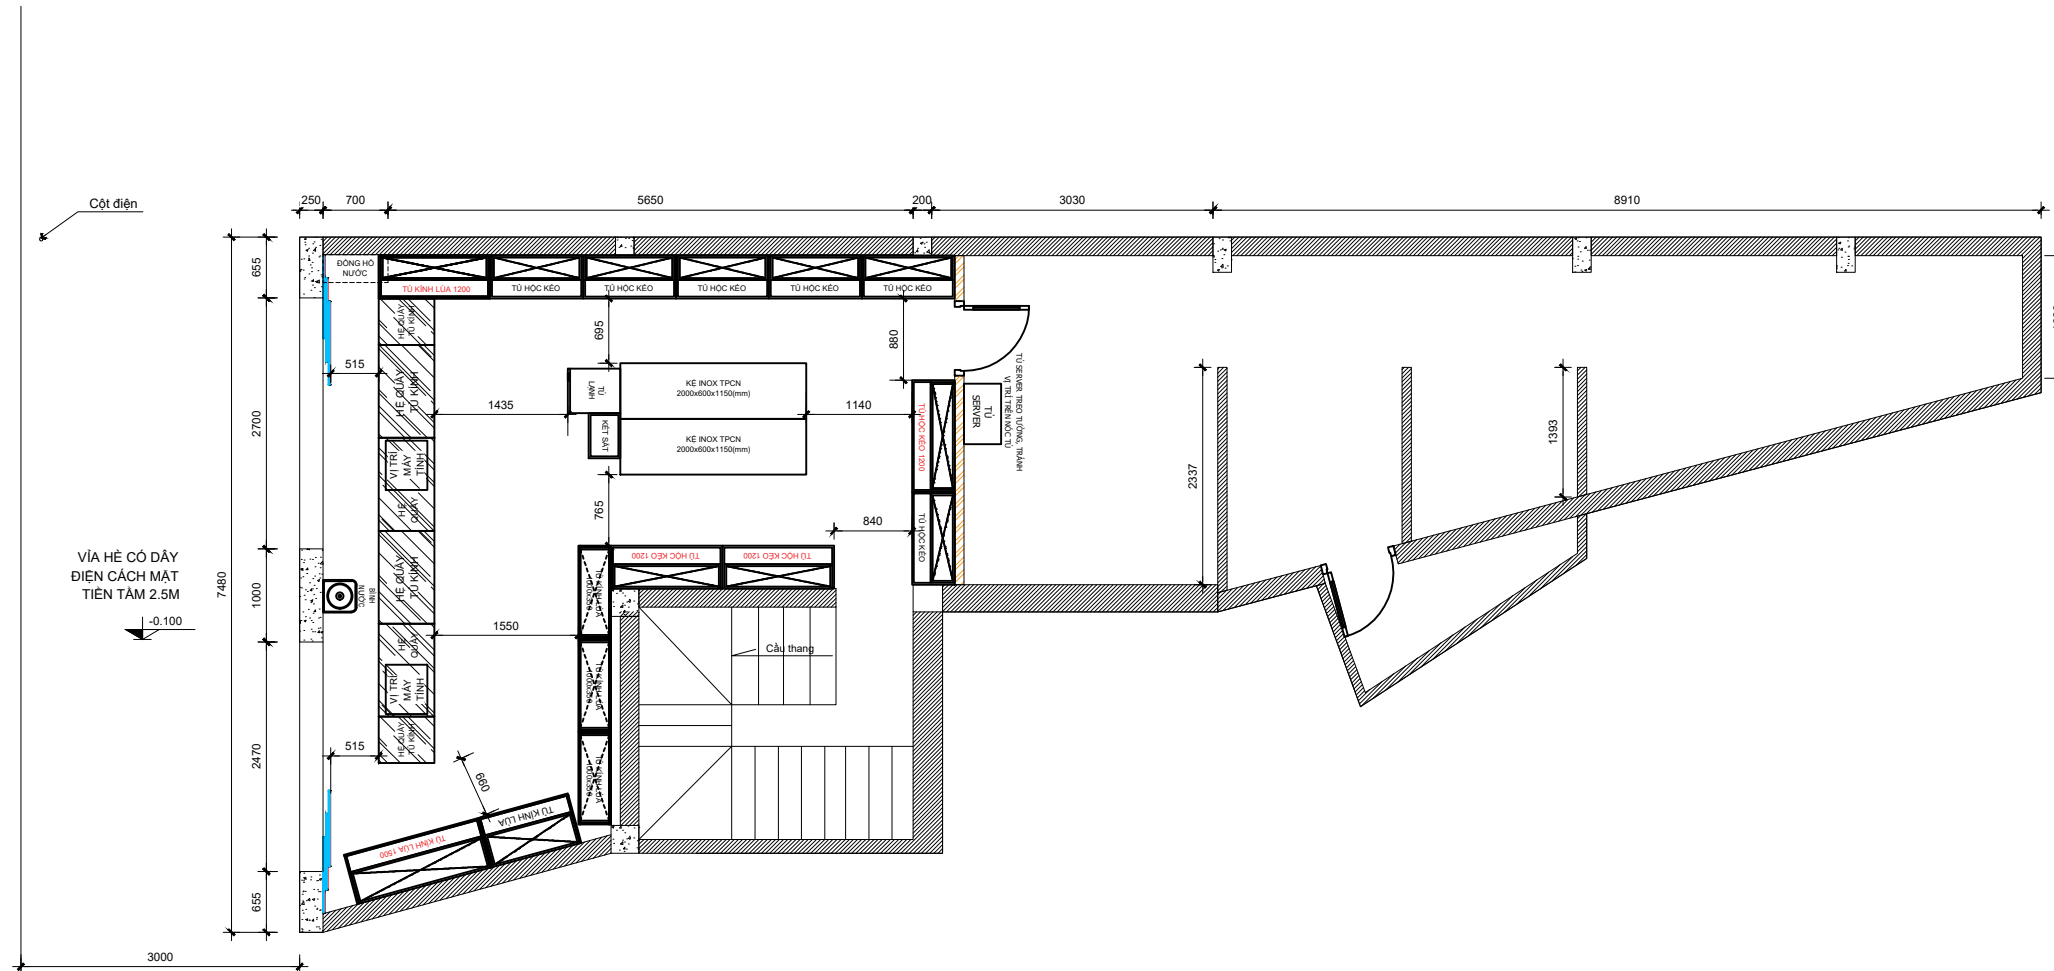

THỂ HIỆN

NGUYỄN MINH TIẾN

TÊN BẢN VẼ

MẶT BẰNG CẢI TẠO

GHI CHÚ

- ĐỂ TRÁNH SAI SÓT CẦN PHẢI KIỂM TRA KÍCH THƯỚC THỰC TẾ TRƯỚC KHI THI CÔNG.
- MỌI SỰ THAY ĐỔI CẦN PHẢI CÓ SỰ ĐỒNG Ý GIỮA BÊN A VÀ BÊN B TẠI CÔNG TRƯỜNG.
- CẤM IN, SAO CHÉP HOẶC TÁI SỬ DỤNG 1 PHẦN HỒ SƠ THIẾT KẾ KHI CHƯA CÓ SỰ ĐỒNG Ý CỦA ĐƠN VỊ THIẾT KẾ.

ĐƯỜNG QUỲNH LƯU

DIỆN TÍCH THUÊ: 90m²
DIỆN TÍCH KD: 34m²

MẶT BẰNG BỐ TRÍ NỘI THẤT

THÁNG 9-2021

KÝ HIỆU BẢN VẼ

TL: 1/100