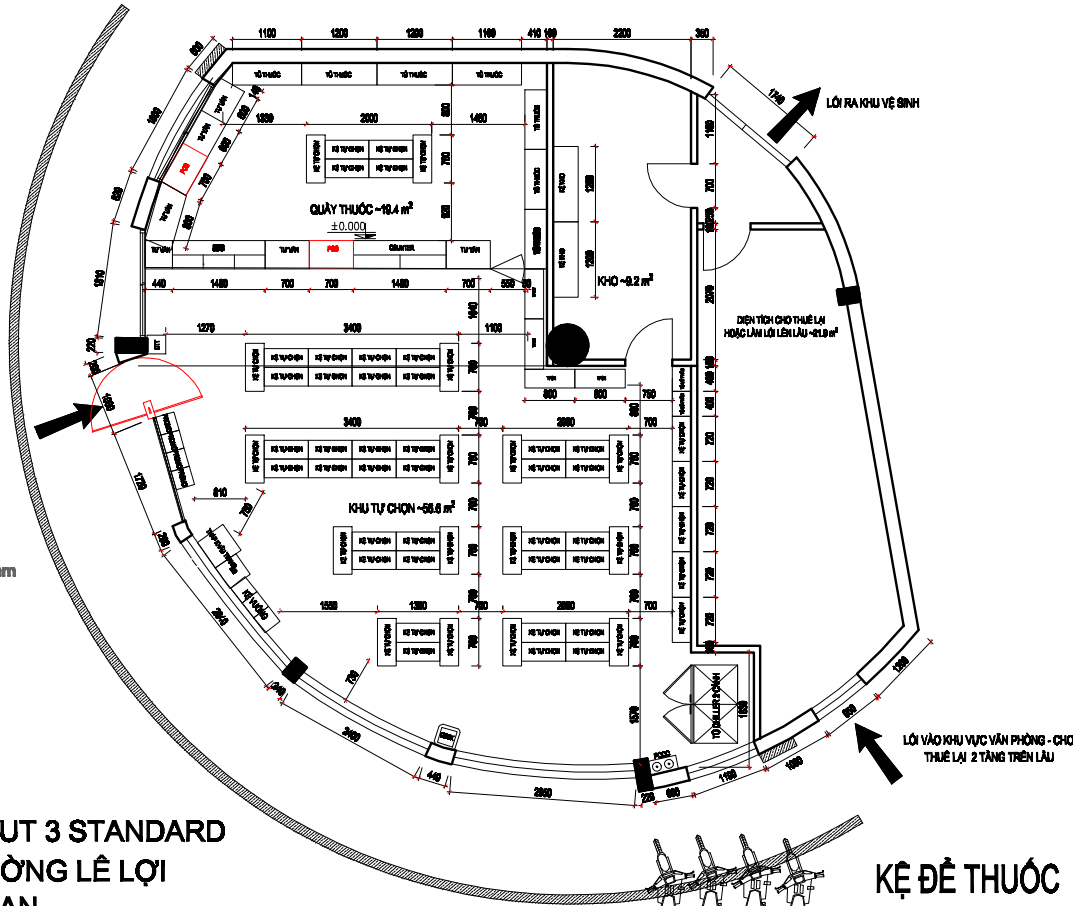

ĐƯỜNG LÝ THƯỜNG KIỆT

via hè rộng 7000mm

**CỬA HÀNG DRUGSTORE LAYOUT 3 STANDARD
02 LÝ THƯỜNG KIỆT , PHƯỜNG LÊ LỢI
TP . VINH , NGHỆ AN**

TỔNG DIỆN TÍCH : 165.3 M²
 DIỆN TÍCH SỬ DỤNG : 76.0 M²
 DIỆN TÍCH NHÀ THUỐC : 19.4 M²
 DIỆN TÍCH FMCG : 56.6 M²
 DIỆN TÍCH KHO : 9.2 M²
 RENT / RETAIL AREA : VND 506 K/m²

KỆ ĐỂ THUỐC : 12 PCS
 KỆ TỰ CHỌN : 52 PCS
 PROMO : 04 PCS
 KỆ VUÔNG : 03 PCS
 COUNTER 0.7M : 02 PCS
 BBC : 03 PCS
 TỦ TPCN : 04 PCS
 TỦ MỸ PHẨM W400 : 02 PCS

ĐƯỜNG TRƯỜNG CHINH

TOÀN BỘ KÍCH THƯỚC TRÊN BẢN VẼ SẼ ĐƯỢC KIỂM TRA TẠI CÔNG TRƯỜNG , TRONG QUÁ TRÌNH THI CÔNG , KHI CÓ SỰ CHÉNH LỆCH VỀ KÍCH THƯỚC SO VỚI BẢN VẼ , ẢNH HƯỞNG TỚI BỐ TRÍ , BỐ CỤC NHÀ THUỐC , YÊU CẦU NHÀ THẦU XÂY DỰNG CÙNG NHƯ CÁC BỘ PHẬN LIÊN QUAN CỦA PHARMACY THÔNG BÁO TRỰC TIẾP TỚI BỘ PHẬN THIẾT KẾ LAYOUT . BỘ PHẬN THIẾT KẾ SẼ KHÔNG CHỊU TRÁCH NHIỆM NẾU NHÀ THẦU CÙNG NHƯ CÁC BỘ PHẬN LIÊN QUAN CỦA PHARMACY KHÔNG THÔNG BÁO VỀ KỲ THỜI .