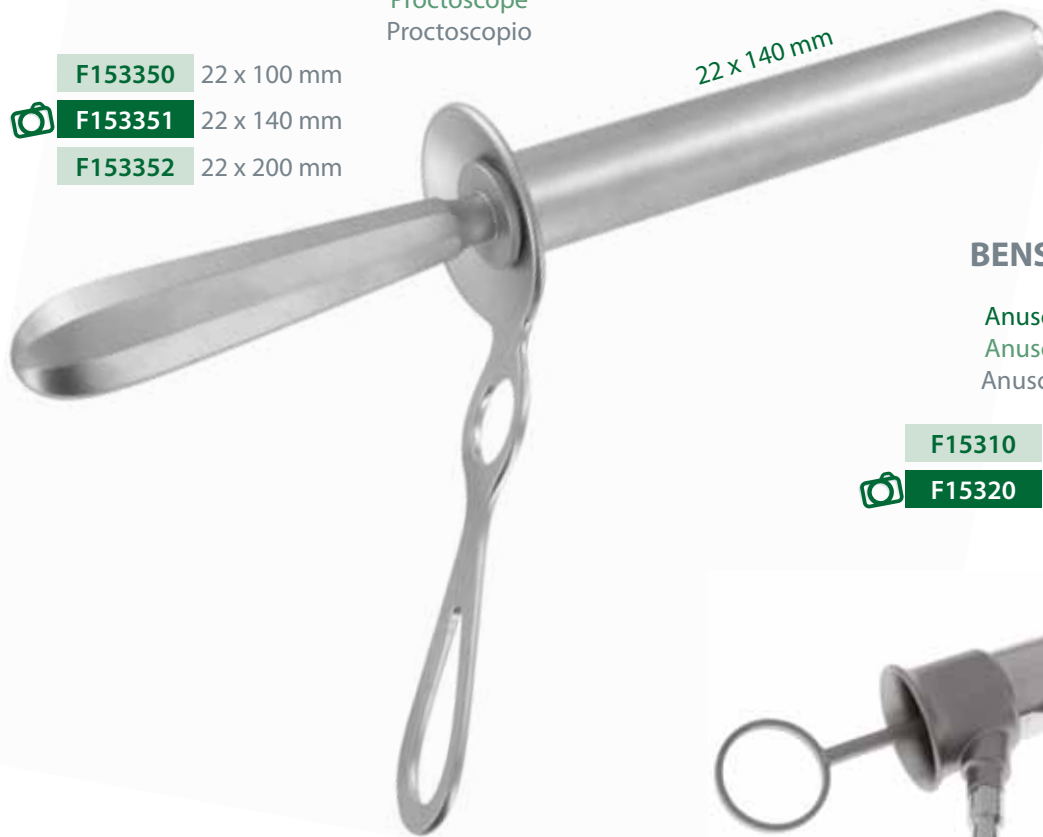

KELLY

Proctoscope
Proctoscope
Proctoscopio

F153350 22 x 100 mm

 **F153351** 22 x 140 mm

F153352 22 x 200 mm

F153351

Sphinctéroscope
Sphincteroscope
Esfinteroscopio

F153340 21 x 50 mm

 **F153341** 27 x 50 mm

F153341

BENSAUDE

Anuscope
Anuscope
Anuscopio

F15310 19 x 70 mm

 **F15320** 22 x 70 mm

F15320
18 cm - 7"