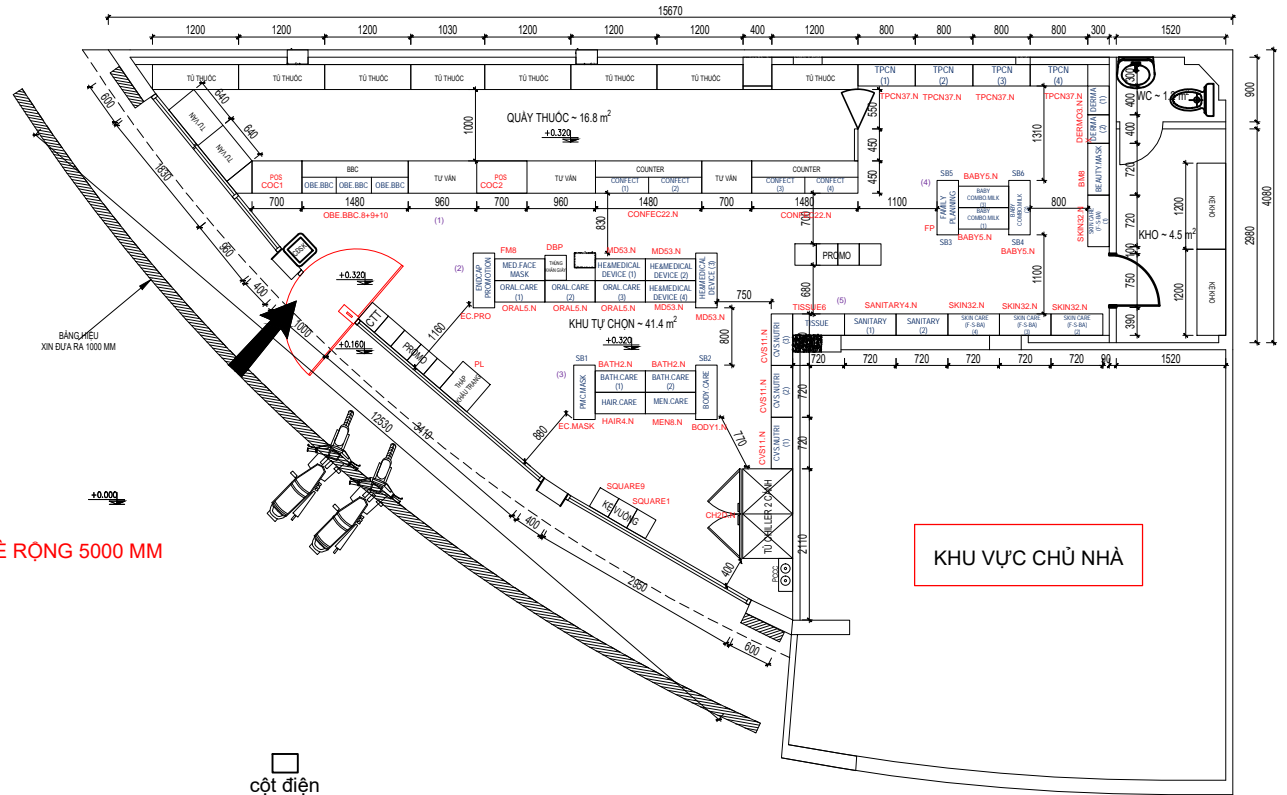

cột điện

VIA HỀ RỘNG 5000 MM

KHU VỰC CHỦ NHÀ

TỔNG DIỆN TÍCH : 72 M<sup>2</sup>  
 DIỆN TÍCH SỬ DỤNG : 58.2 M<sup>2</sup>  
 DIỆN TÍCH NHÀ THUỐC : 16.8 M<sup>2</sup>  
 DIỆN TÍCH FMCG : 41.4 M<sup>2</sup>  
 DIỆN TÍCH KHO : 4.5 M<sup>2</sup>  
 RENT / RETAIL AREA : VND 840 K/m<sup>2</sup>

KỆ TỰ CHỌN : 30 PCS  
 KỆ VUÔNG : 03 PCS  
 PROMO : 08 PCS  
 COUNTER : 04 PCS  
 BBC : 03 PCS  
 TỦ MỸ PHẨM W400 : 02 PCS  
 TPCN : 04 PCS

NGUYỄN TRẠI

## CỬA HÀNG DRUGSTORE - LAYOUT 1

### 102 VÕ THỊ SÁU, TP TÂY NINH, T. TÂY NINH

SỐ LƯỢNG RACK CHUẨN : PHARMACY 16 PCS , DRUGSTORE 28 PCS, SUPER DRUGSTORE 40 PCS  
 TOÀN BỘ KÍCH THƯỚC TRÊN BẢN VẼ SẼ ĐƯỢC KIỂM TRA TẠI CÔNG TRƯỜNG , TRONG QUÁ TRÌNH THI CÔNG , KHI CÓ SỰ CHÉNH LỆCH VỀ KÍCH THƯỚC SO VỚI BẢN VẼ , ẢNH HƯỞNG TỚI BỐ TRÍ , BỐ CỤC NHÀ THUỐC , YÊU CẦU NHÀ THẦU XÂY DỰNG CỨNG NHƯ CÁC BỘ PHẬN LIÊN QUAN CỦA PHARMACY THÔNG BÁO TRỰC TIẾP TỚI BỘ PHẬN THIẾT KẾ LAYOUT . BỘ PHẬN THIẾT KẾ SẼ KHÔNG CHỊU TRÁCH NHIỆM NẾU NHÀ THẦU CỨNG NHƯ CÁC BỘ PHẬN LIÊN QUAN CỦA PHARMACY KHÔNG THÔNG BÁO VỀ KỊP THỜI .