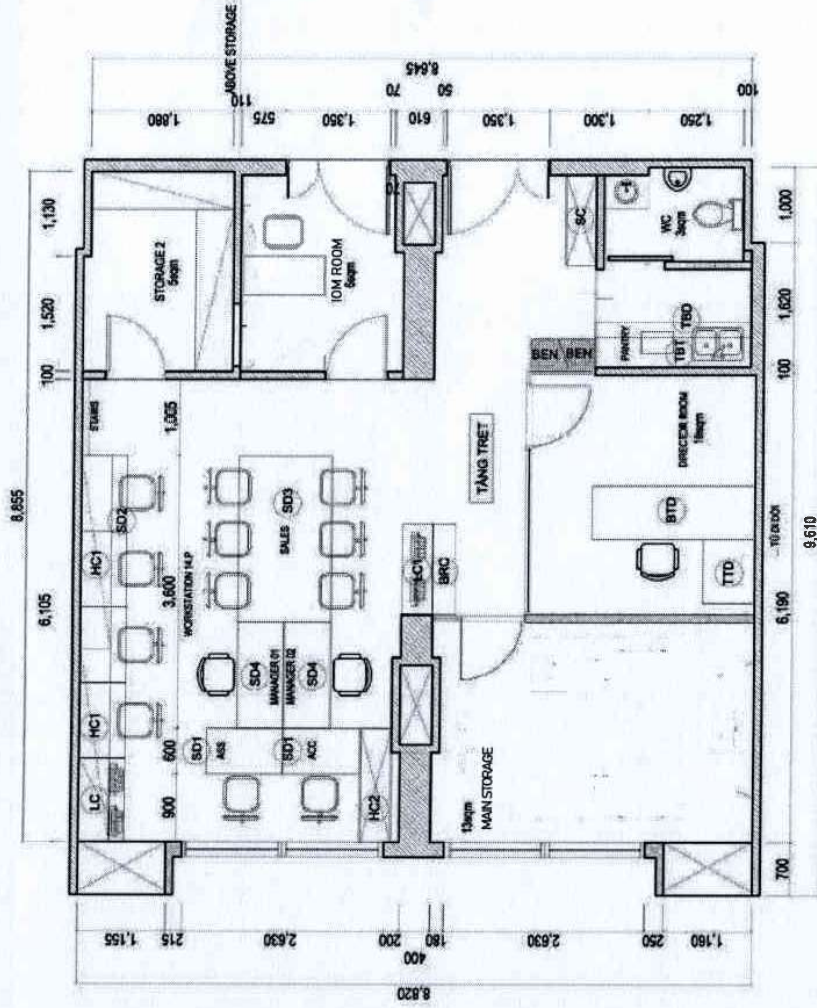

2. Mô tả kho chứa hàng của cửa hàng: nằm tại trụ sở của cửa hàng

- Địa chỉ kho: Phòng 7.12, tầng 7, tòa nhà Charmington La Pointe, Số 181 Cao Thắng nối dài, phường 12, Quận 10, Tp. Hồ Chí Minh.
- Diện tích: Dài 4.2m x rộng 3.1m.
- Bình chữa cháy được đặt gần khu vực kho hàng.
- Hình ảnh kho: đính kèm bảng kê khai này.

Người đại diện hợp pháp của cơ sở

Trương Công Phát

MẶT BẰNG BỐ TRÍ

STT	KÍ HIỆU	DIỆN GIÁI	KÍCH THƯỚC	SL
1	SD1	BÀN NHÂN VIÊN	1000X600X750	2
2	SD2	BÀN NHÂN VIÊN	1000X600X750	4
3	SD3	BÀN NV SALES	2200X1200X750	1
4	SD4	BÀN NV SALES	1400X600X750	1
5	MT	BÀN HỌP	2200X1000X750	1
6	BRC	KỆ BROCHURE	1200X300X1200	1
6A	BTD	BÀN TẬN DỤNG		
6B	TTD	TỦ TẬN DỤNG		
6C	MC	TỦ ĐIỆN ĐỘNG	400X470X600	8

STT	KÍ HIỆU	DIỆN GIÁI	KÍCH THƯỚC	SL
7	LC	TỦ KÉT SẮT	1130X600X750	1
8	HC1	TỦ HỒ SƠ TREO	2550X400X1200	2
9	LC1	TỦ MÁY IN	1200X400X850	1
10	HC2	TỦ CAO	1500X400X2200	1
11	SC	TỦ GIẤY	1200X400X2200	1
12	TBT	TỦ BẾP TRÊN	294-5X4-30X800	1
13	TBO	TỦ BẾP DƯỚI	294-5X6-30X810	1
14	BEN	BENCH	850X403X450	1