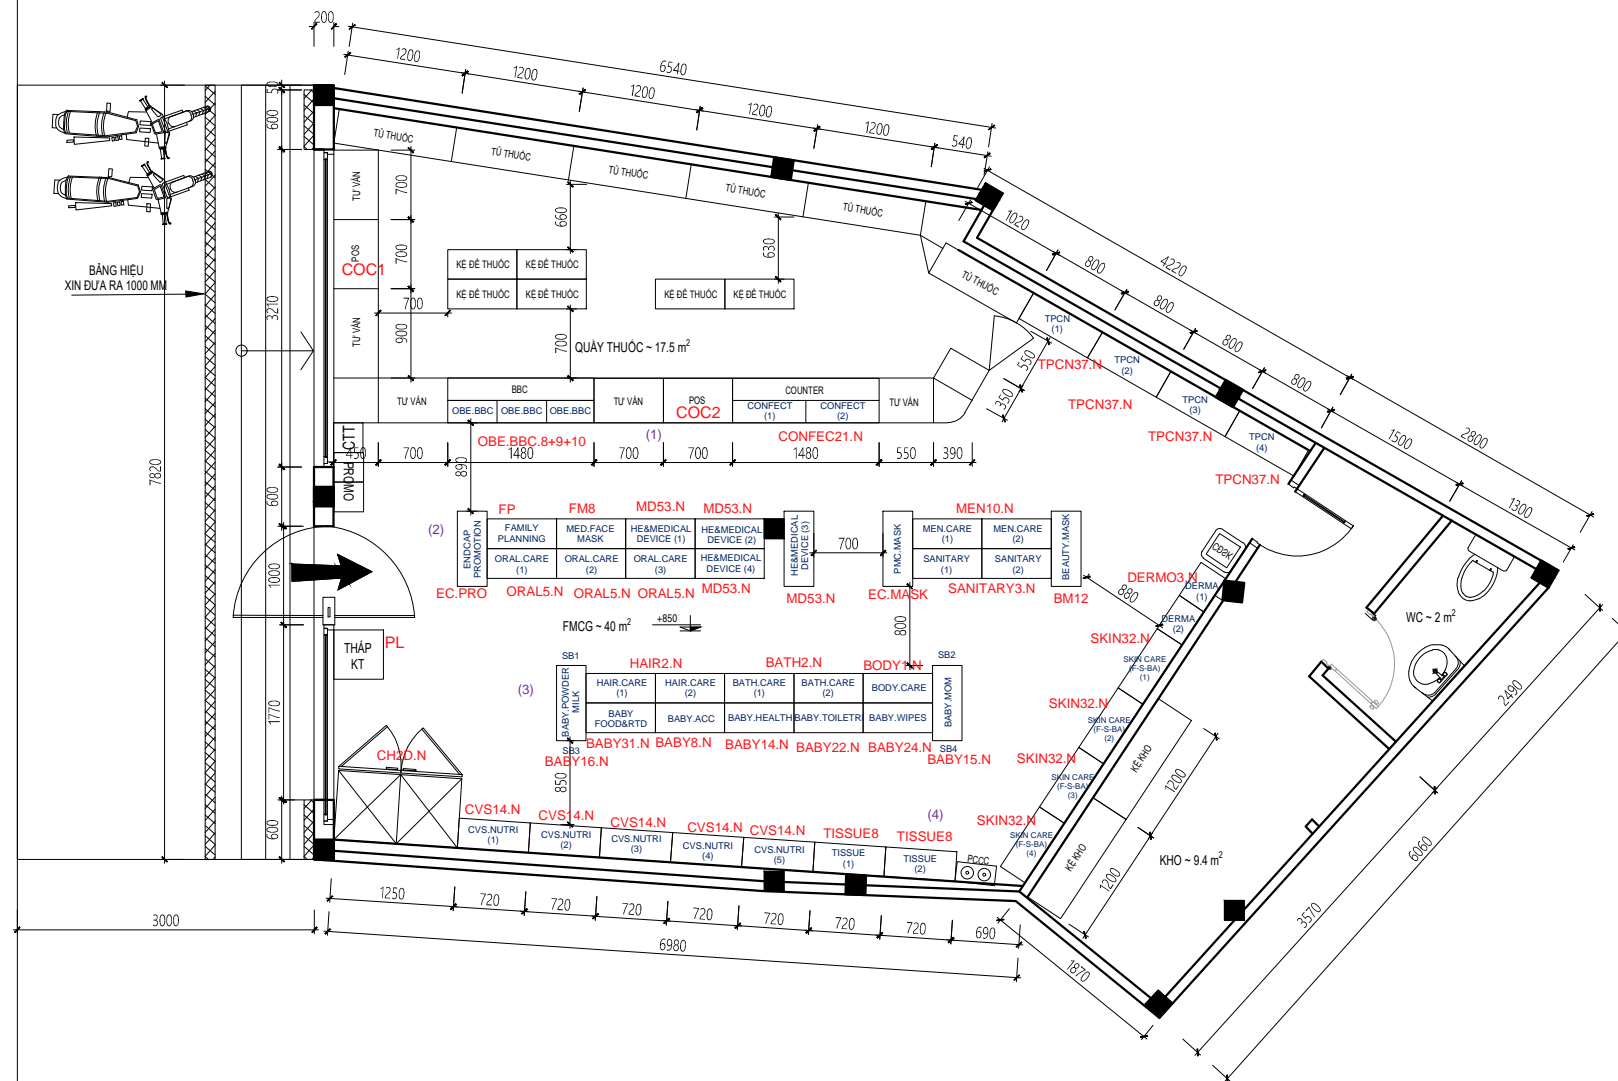

ĐƯỜNG ĐẶNG THỨC VINH

TỔNG DIỆN TÍCH	: 70 M ²	KỆ TỰ CHỌN	: 39 PCS
DIỆN TÍCH SỬ DỤNG	: 57.5 M ²	KỆ VUÔNG	: 00 PCS
DIỆN TÍCH NHÀ THUỐC	: 17.5 M ²	PROMO	: 02 PCS
DIỆN TÍCH FMCG	: 40 M ²	COUNTER	: 02 PCS
DIỆN TÍCH KHO	: 9.4 M ²	BBC	: 03 PCS
RENT / RETAIL AREA	: VND 420 K/m ²	TỦ MỸ PHẨM W400	: 02 PCS
		TPCN	: 04 PCS

LƯU Ý:
-CÀI TẠO WC HIỆN TRẠNG

CỬA HÀNG DRUGSTORE - LAYOUT 1 - STANDARD
354A Đặng Thúc Vịnh, Xã Đông Thạnh, Huyện Hóc Môn, Tp.HCM

TOÀN BỘ KÍCH THƯỚC TRÊN BẢN VẼ SẼ ĐƯỢC KIỂM TRA TẠI CÔNG TRƯỜNG, TRONG QUÁ TRÌNH THI CÔNG, KHI CÓ SỰ CHÊNH LỆCH VỀ KÍCH THƯỚC SO VỚI BẢN VẼ, ẢNH HƯỞNG TỚI BỐ TRÍ, BỐ CỤC NHÀ THUỐC, YÊU CẦU NHÀ THẦU XÂY DỰNG CŨNG NHƯ CÁC BỘ PHẬN LIÊN QUAN CỦA PHARMACITY THÔNG BÁO TRỰC TIẾP TỚI BỘ PHẬN THIẾT KẾ LAYOUT. BỘ PHẬN THIẾT KẾ SẼ KHÔNG CHỊU TRÁCH NHIỆM NẾU NHÀ THẦU CŨNG NHƯ CÁC BỘ PHẬN LIÊN QUAN CỦA PHARMACITY KHÔNG THÔNG BÁO VỀ KỊP THỜI.

7-1-2021	354A Đặng Thúc Vịnh, Xã Đông Thạnh, Huyện Hóc Môn, Tp.HCM			
DESIGN	PROJECT	RETAIL	COMMERCIAL	APPROVAL BY