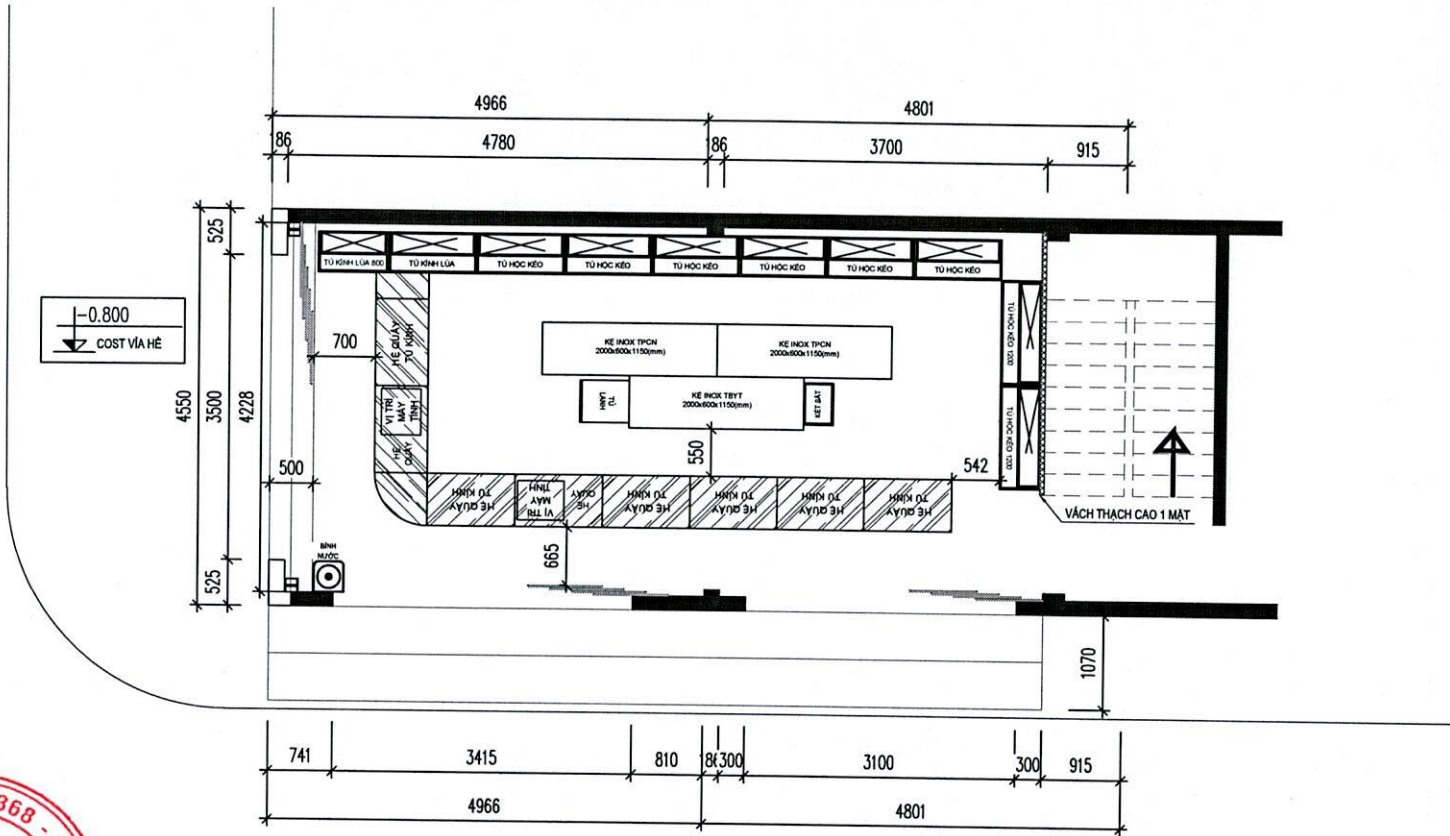

GHI CHÚ

- TƯỜNG HIỆN TRẠNG
- TƯỜNG XÂY MỚI
- CỬA KÍNH
- CỬA CUỐN

MẶT BẰNG BỐ TRÍ NỘI THẤT
 DIỆN TÍCH KINH DOANH 39m²

CHỦ ĐẦU TƯ

ĐƠN VỊ TƯ VẤN THIẾT KẾ

GIÁM ĐỐC

THIẾT KẾ

TRIỂN KHAI

CÔNG TRÌNH

NHÀ THUỐC LONG CHÂU

ĐỊA CHỈ

130 NGUYỄN TẤT THÀNH, TP. HUẾ

HANG MỤC

BẢN VẼ KIẾN TRÚC

TÊN BẢN VẼ

NGÀY HOÀN THÀNH

BẢN VẼ SỐ

CÔNG TRÌNH SỐ

CHÚ Ý: - Để tránh sai sót cần kiểm tra kích thước thực tế trước khi thi công
 * Mọi sự thay đổi cần có sự đồng ý của bên A và bên B
 * Cầm in, sao chép, sử dụng một phần của hồ sơ thiết kế khi chưa được sự đồng ý của đơn vị thiết kế