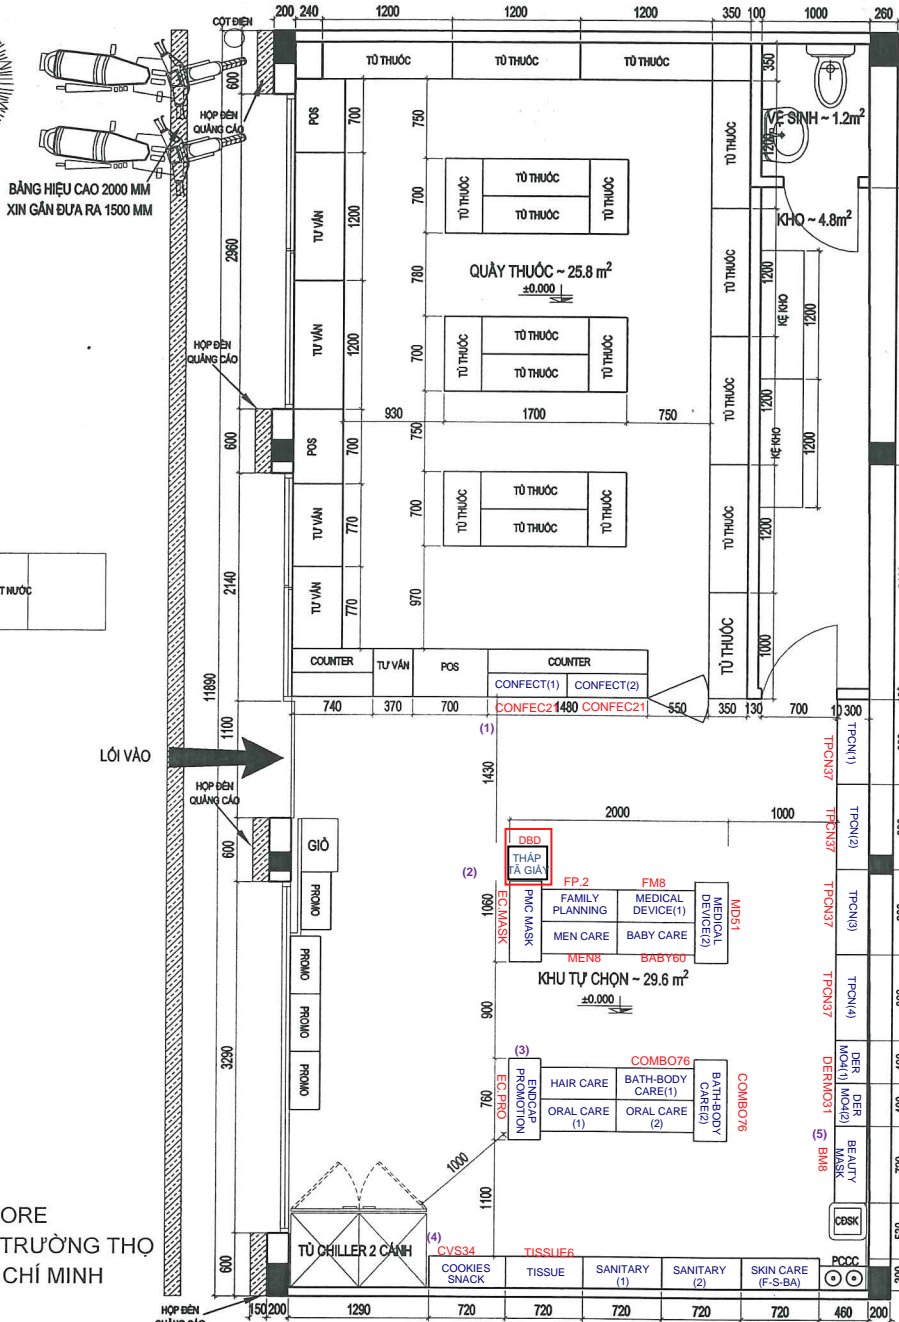

HƯỚNG RA
NGUYỄN VĂN BÀ

ĐƯỜNG ĐẶNG VĂN BÌ

HƯỚNG RA
VÕ VĂN NGÂN

CỬA HÀNG HUB STORE
157 ĐẶNG VĂN BÌ, PHƯỜNG TRƯỜNG THỌ
QUẬN THỦ ĐỨC . TP HỒ CHÍ MINH

BẢNG GIẢI THÍCH

TOÀN BỘ KÍCH THƯỚC TRÊN BẢN VẼ SẼ ĐƯỢC KIỂM TRA TẠI CÔNG TRƯỜNG , TRONG QUÁ TRÌNH THI CÔNG , KHI CÓ SỰ CHÉNH LỆCH VỀ KÍCH THƯỚC SO VỚI BẢN VẼ , ẢNH HƯỞNG TỚI BỐ TRÍ , BỐ CỤC NHÀ THUỐC , YÊU CẦU NHÀ THẦU XÂY DỰNG CỨNG NHƯ CÁC BỘ PHẬN LIÊN QUAN CỦA PHARMACITY THÔNG BÁO TRỰC TIẾP TỚI BỘ PHẬN THIẾT KẾ LAYOUT . BỘ PHẬN THIẾT KẾ SẼ KHÔNG CHỊU TRÁCH NHIỆM NẾU NHÀ THẦU CỨNG NHƯ CÁC BỘ PHẬN LIÊN QUAN CỦA PHARMACITY KHÔNG THÔNG BÁO VỀ KỊP THỜI .

TỔNG DIỆN TÍCH	: 68.4 M ²
DIỆN TÍCH SỬ DỤNG	: 55.4 M ²
DIỆN TÍCH NHÀ THUỐC	: 25.8 M ²
DIỆN TÍCH FMCG	: 29.6 M ²
DIỆN TÍCH KHO	: 4.8 M ²
RENT / RETAIL AREA	: VND903 K/m ²
<hr/>	
KỆ TỰ CHỌN	: 18 PCS
PROMO	: 04 PCS
KỆ VƯỜNG	: 02 PCS
COUNTER 1M4	: 03 PCS
TỦ TPCN	: 04 PCS
TỦ MỸ PHẨM W400	: 02 PCS
<hr/>	
TOTAL RACK	: 24 PCS

27 - 03 - 2020	157 ĐẶNG VĂN BÌ, PHƯỜNG TRƯỜNG THỌ QUẬN THỦ ĐỨC . TP HỒ CHÍ MINH			
DESIGN	PROJECT	RETAIL	COMMERCIAL	APPROVAL BY