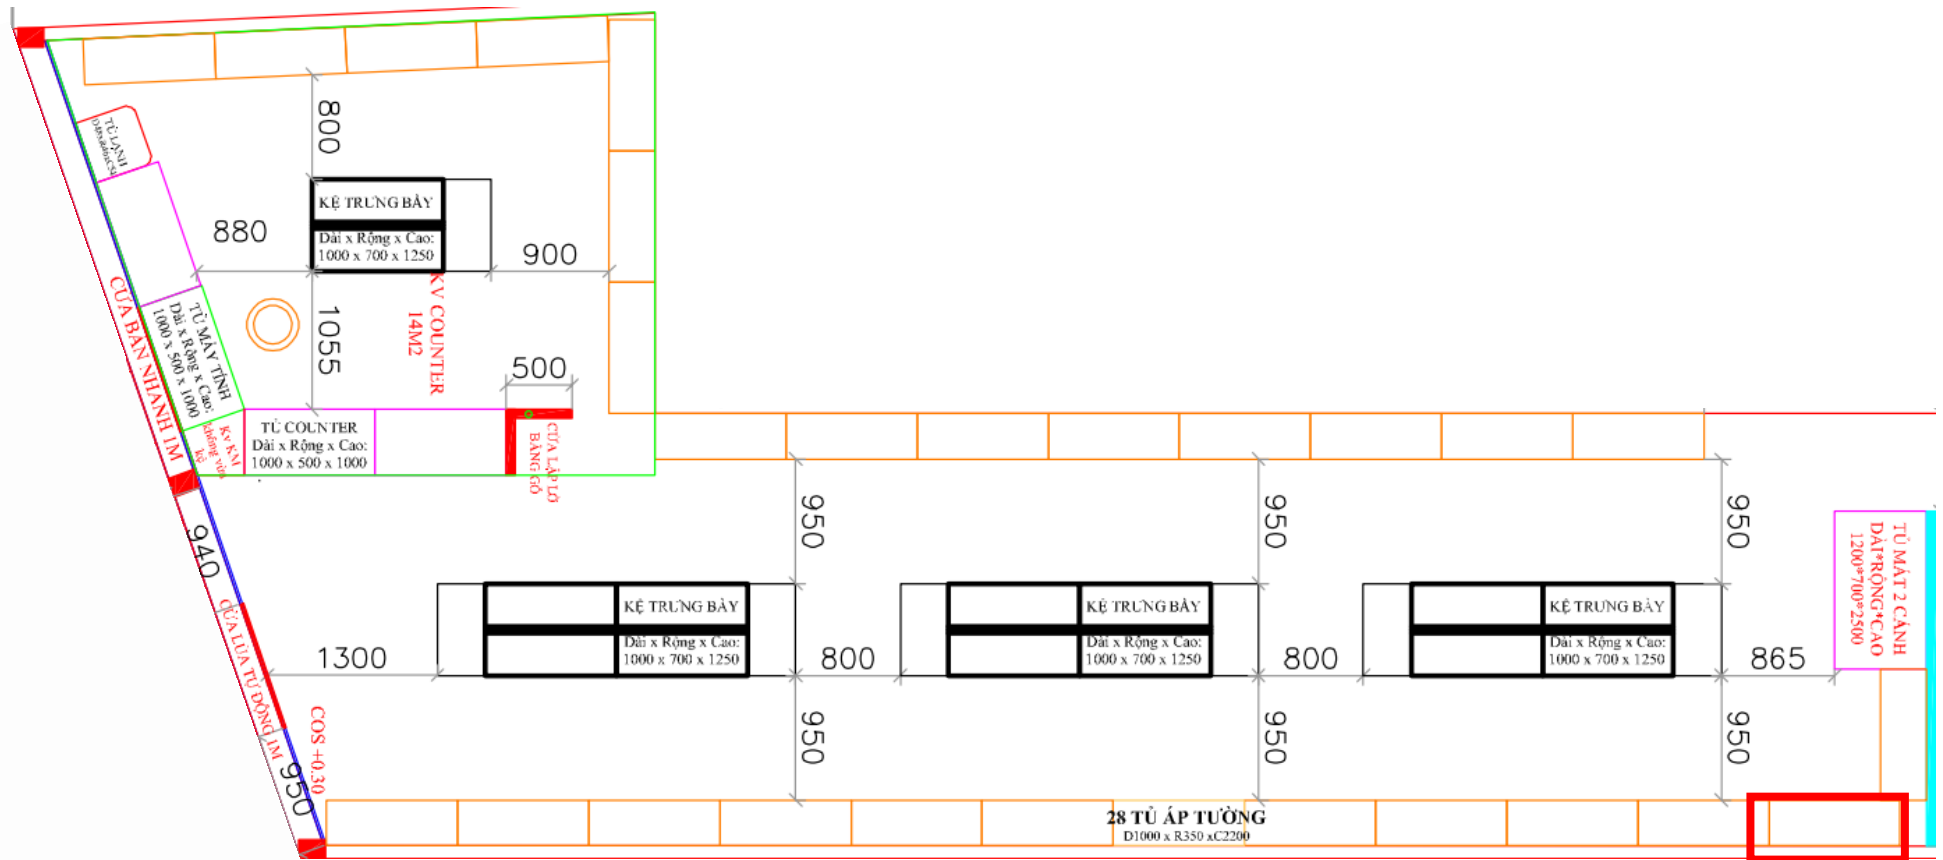

ĐỊA ĐIỂM KINH DOANH CHI NHÁNH CÔNG TY CỔ PHẦN BÁN LẺ AN KHANG TẠI TÂY NINH - NHÀ THUỐC AN KHANG
TÂY NINH SỐ 5

SƠ ĐỒ KHO CƠ SỞ

Khu vực Trang thiết bị Y Tế
Diện tích: (Cao x Ngang x Sâu)
2,6m x 2m x 0,25m