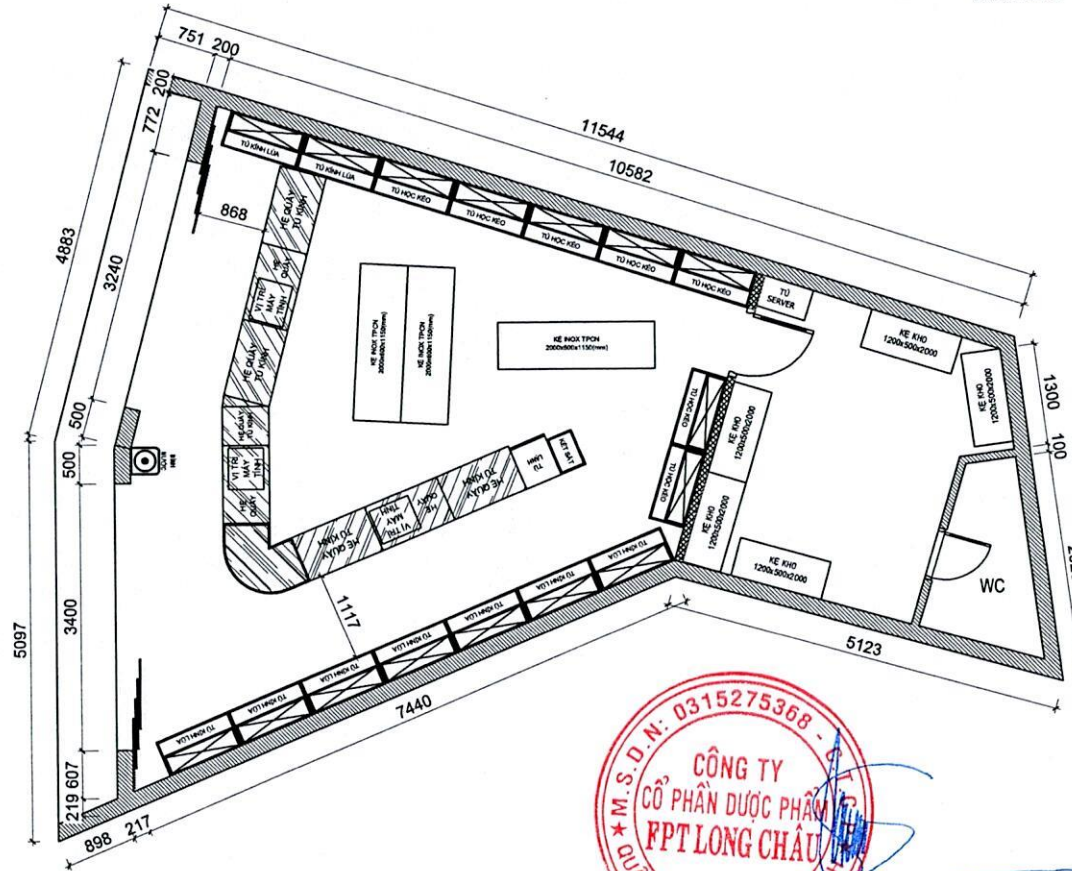

153 CHU VĂN AN, P. NGHĨA LỘ, TP QUẢNG NGÃI

ĐƯỜNG CHU VĂN AN

Nguyễn Bạch Diệp

MẶT BẰNG BỐ TRÍ NỘI THẤT

DIỆN TÍCH KINH DOANH: 45m²

CHỦ ĐẦU TƯ	
ĐƠN VỊ TƯ VẤN THIẾT KẾ	
GIÁM ĐỐC	
THIẾT KẾ	
TRIỂN KHAI	
CÔNG TRÌNH NHÀ THUỐC LONG CHÂU	
ĐỊA CHỈ 153 CHU VĂN AN, P. NGHĨA LỘ, TP QUẢNG NGÃI	
HẠNG MỤC BẢN VẼ KIẾN TRÚC	
TÊN BẢN VẼ	
NGÀY HOÀN THÀNH	BẢN VẼ SỐ
CÔNG TRÌNH SỐ	
CHÚ Ý: <ul style="list-style-type: none"> * Để tránh sai sót cần kiểm tra kích thước thực tế trước khi thi công * Mọi sự thay đổi cần có sự đồng ý của bên A và bên B * Cầm in, sao chép, sử dụng một phần của hồ sơ thiết kế khi chưa được sự đồng ý của đơn vị thiết kế 	