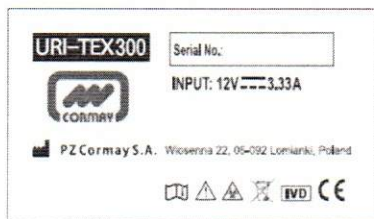

Nhãn phụ

**MÁY PHÂN TÍCH NƯỚC TIỂU**

**Model: URI-TEX300**

Số lưu hành:....

Số Seri: Xem trên bao bì gốc

Ngày sản xuất: Xem trên bao bì gốc

**Hãng sản xuất: PZ Cormay S.A**

Địa chỉ: ul.Wiosenna 22 st, 05-092 Lomianki – Poland

Xuất xứ: Ba Lan

**Nhà nhập khẩu: Công ty TNHH Thiết bị khoa học kỹ thuật Nam Phát**

Địa chỉ: 260/1-3 Phan Anh, Phường Hiệp Tân,

Quận Tân Phú – Tp. HCM

ĐT: 028. 39618247 - 39618717

URI-TEX300

**Giám Đốc**  
*Dặng Thị Lê Phương*