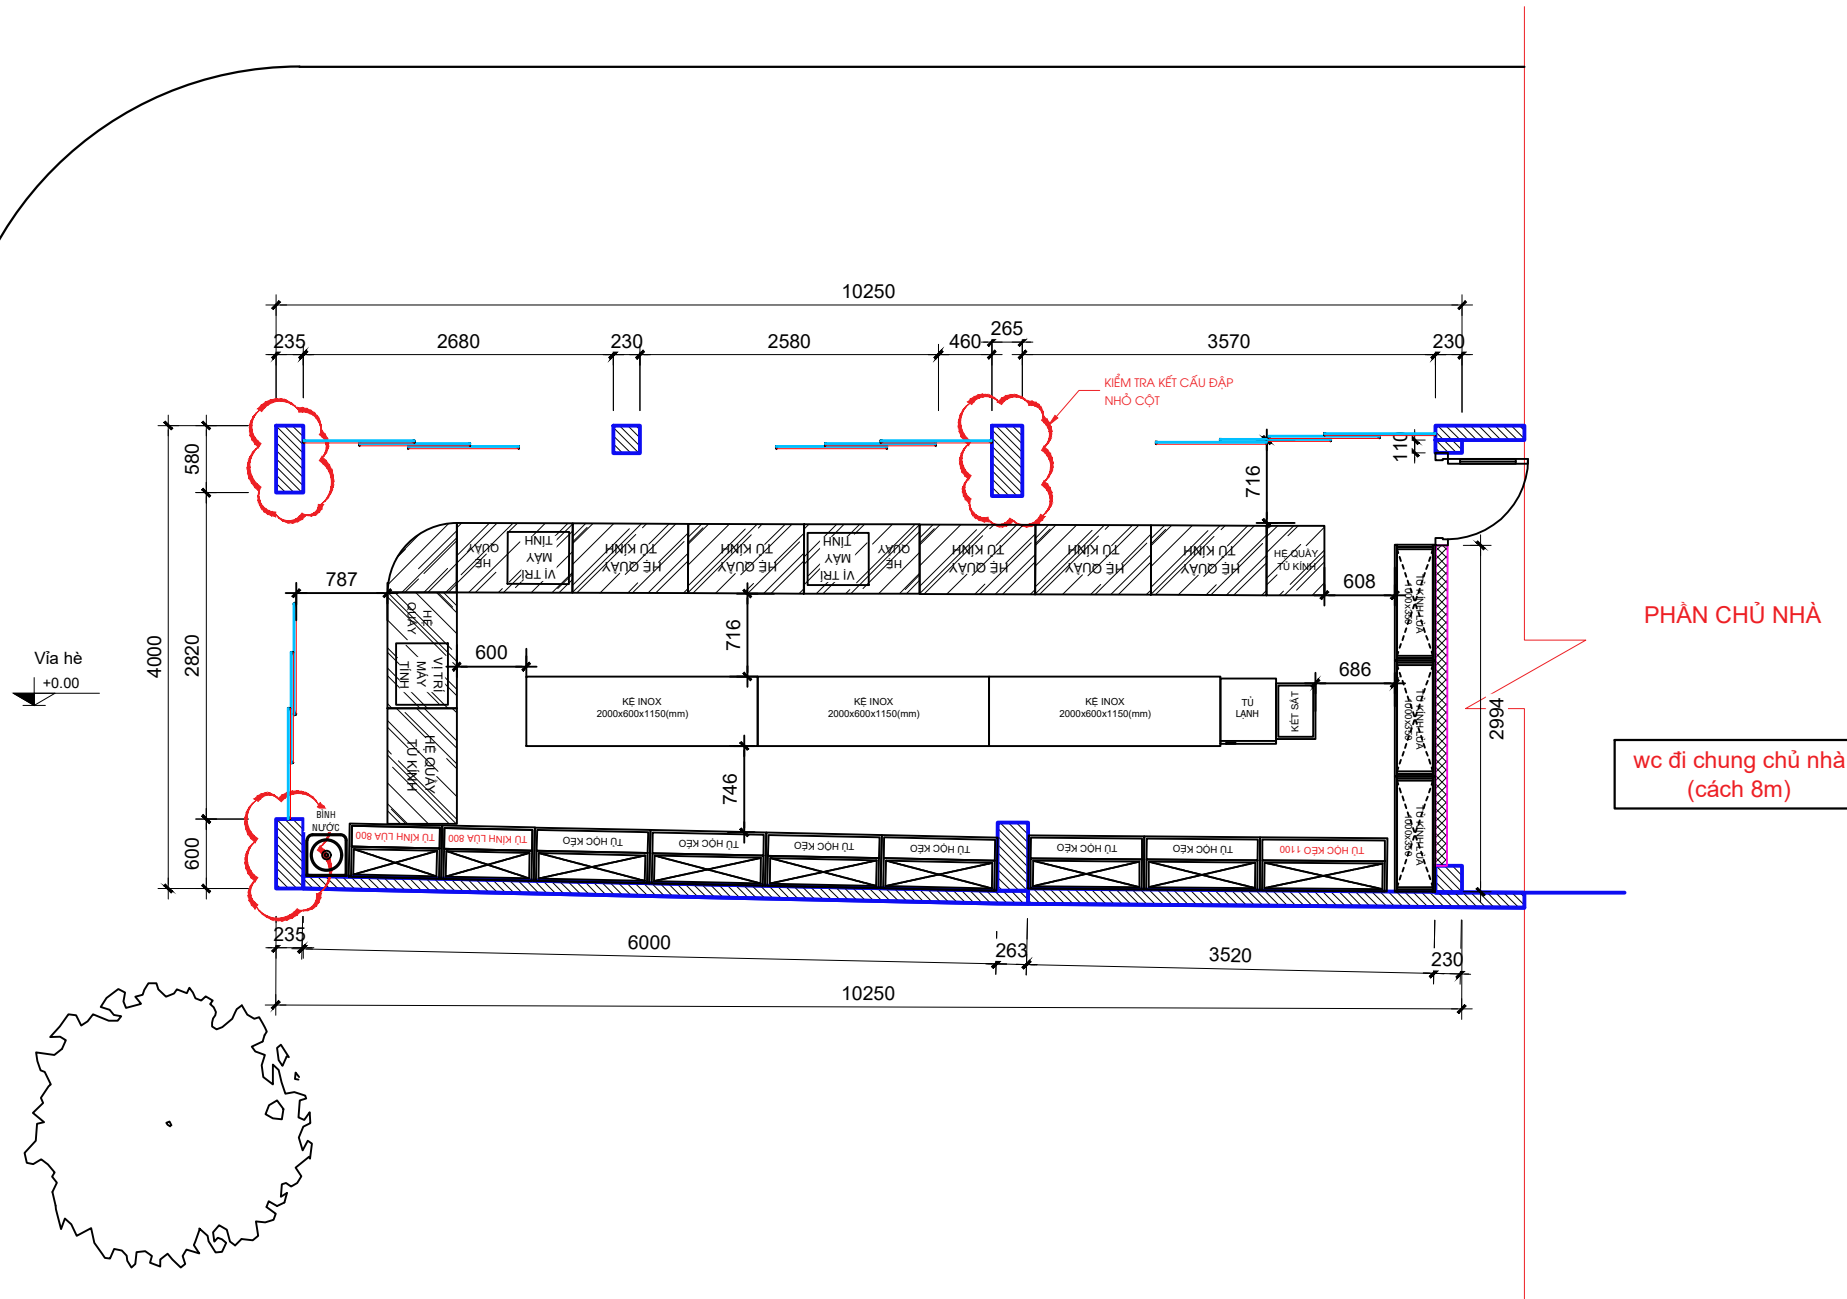

ĐƯỜNG TRUNG TÂM VĂN HÓA

ĐƯỜNG DT 868

MẶT BẰNG BỐ TRÍ NỘI THẤT

DIỆN TÍCH KINH DOANH: 38m²
 DIỆN TÍCH TRÊN HỢP ĐỒNG: 40m²
 DIỆN TÍCH TRÊN BẢN VẼ: 40m²

GHI CHÚ

- TƯỜNG HIỆN TRẠNG
- TƯỜNG XÂY MỚI
- VÁCH THẠCH CAO
- VÁCH KÍNH

CÔNG TRÌNH

NHÀ THUỐC LONG CHÂU

ĐỊA CHỈ

DT 867 KHU PHỐ 1, TT MỸ PHƯỚC,
TÂN PHƯỚC, TIỀN GIANG

CHỦ ĐẦU TƯ

CÔNG TY CP DƯỢC PHẨM
FPT LONG CHÂU

Đ/C : 379 HAI BÀ TRUNG, P.8, Q.3, TP.HCM

ĐƠN VỊ THIẾT KẾ

THỂ HIỆN

LÊ VĂN TÂM

TÊN BẢN VẼ

MẶT BẰNG CẢI TẠO

GHI CHÚ

- ĐỂ TRÁNH SAI SÚT CẦN PHẢI KIỂM TRA KÍCH THƯỚC THỰC TẾ TRƯỚC KHI THI CÔNG.
- MỌI SỰ THAY ĐỔI CẦN PHẢI CÓ SỰ ĐỒNG Ý GIỮA BÊN A VÀ BÊN B TẠI CÔNG TRƯỜNG.
- CẤM IN, SAO CHÉP HOẶC TÀI SỬ DỤNG 1 PHẦN HỒ SƠ THIẾT KẾ KHI CHƯA CÓ SỰ ĐỒNG Ý CỦA ĐƠN VỊ THIẾT KẾ.