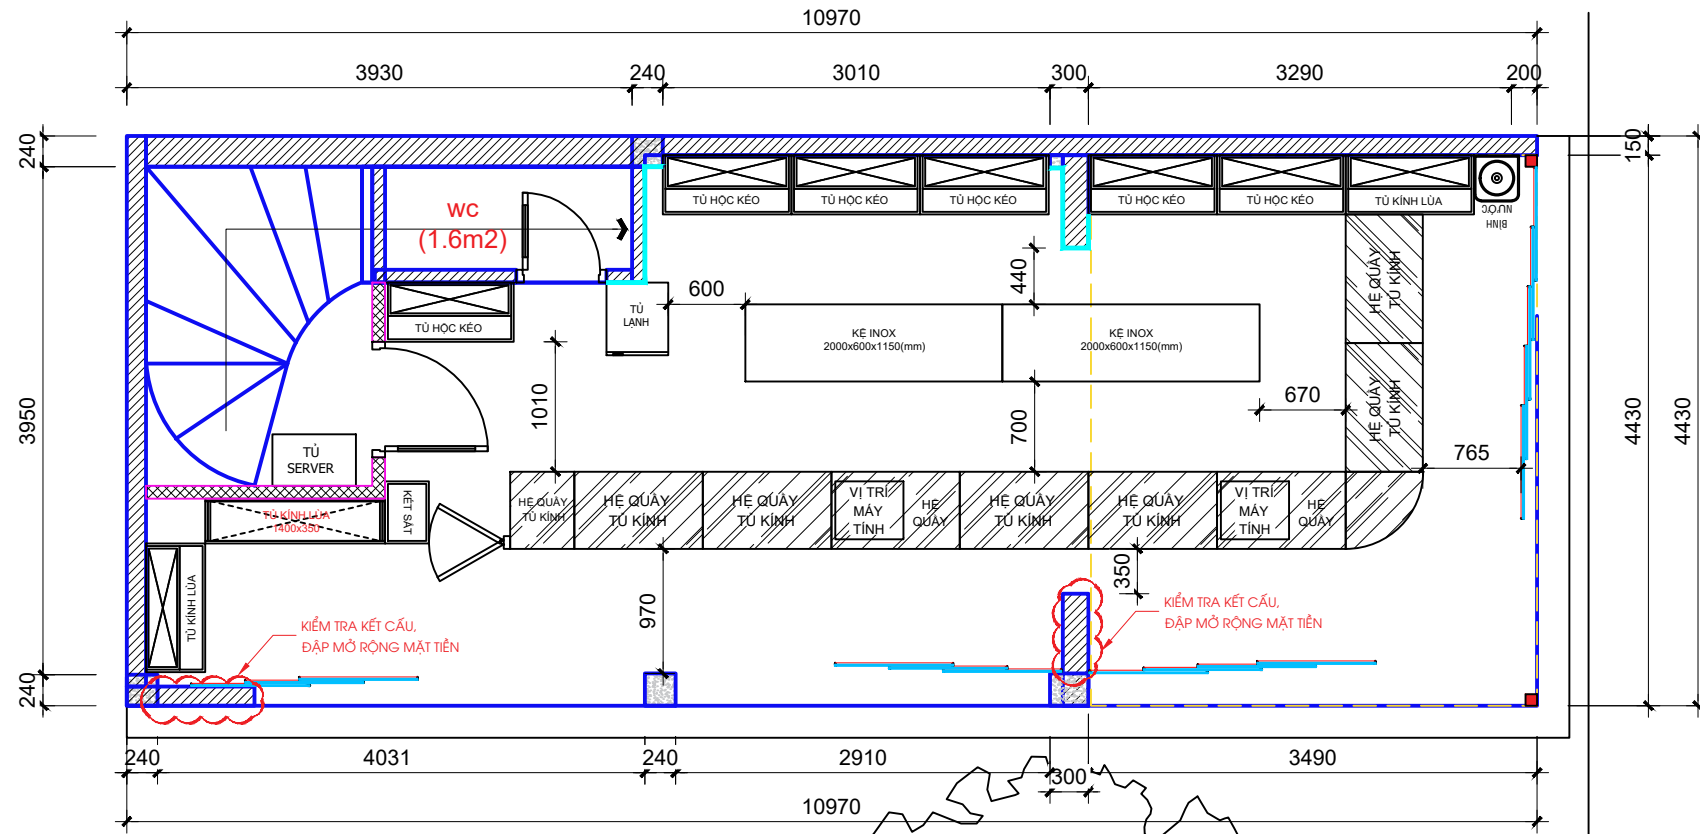

QUỐC LỘ 50, TÂN KIM, CẦN GIUỘC, LONG AN.

ĐƯỜNG TÂN PHƯỚC

ĐƯỜNG QUỐC LỘ 50

MẶT BẰNG BỐ TRÍ NỘI THẤT

- GHI CHÚ**
- TƯỜNG HIỆN TRẠNG
 - TƯỜNG XÂY MỚI
 - VÁCH THẠCH CAO
 - VÁCH KÍNH
 - VÁCH NHÔM KÍNH ỐP KÍNH THỦY

DIỆN TÍCH HỢP ĐỒNG	32m ²
DIỆN TÍCH TRÊN BẢN VẼ	49m ²
DIỆN TÍCH KINH DOANH	38m ²
DIỆN TÍCH CÒN LẠI	11m ²

CÔNG TRÌNH
NHÀ THUỐC LONG CHÂU

ĐỊA CHỈ
QUỐC LỘ 50, TÂN KIM, CẦN GIUỘC, LONG AN.

CHỦ ĐẦU TƯ
CÔNG TY CP DƯỢC PHẨM FPT LONG CHÂU
Đ/C : 379 HAI BÀ TRUNG, P.8, Q.3, TP.HCM

TỔNG GIÁM ĐỐC
Lê Thị Thanh Thảo
GIÁM ĐỐC DỰ ÁN

Đỗ Tuấn Doanh
THIẾT KẾ

NGUYỄN MINH TIẾN
THỂ HIỆN

NGUYỄN MINH TIẾN
TÊN BẢN VẼ

MẶT BẰNG CẢI TẠO

GHI CHÚ
- ĐỂ TRÁNH SAI SÓT CẦN PHẢI KIỂM TRA KÍCH THƯỚC THỰC TẾ TRƯỚC KHI THI CÔNG.
- MỌI SỰ THAY ĐỔI CẦN PHẢI CÓ SỰ ĐỒNG Ý GIỮA BÊN A VÀ BÊN B TẠI CÔNG TRƯỜNG.
- CẤM IN, SẠO CHÉP HOẶC TÁI SỬ DỤNG 1 PHẦN HỒ SƠ THIẾT KẾ KHI CHƯA CÓ SỰ ĐỒNG Ý CỦA ĐƠN VỊ THIẾT KẾ.