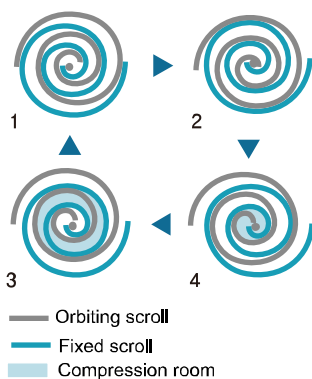

# MÁY NÉN KHÍ TRỤC XOẮN KHÔNG DẦU

MODEL SLP

*Loại trục xoắn*

## ■ NGUYÊN LÝ TRỤC XOẮN KHÔNG DẦU

Khí được nén theo các chu trình từ 1 đến 4, khí nén được thoát qua đầu ra ở trung tâm.

## ■ BỘ LỌC BỤI (TÍCH HỢP QUẠT LÀM MÁT)

Ngăn chặn các sự cố động cơ do bụi và hơi ẩm gây ra.