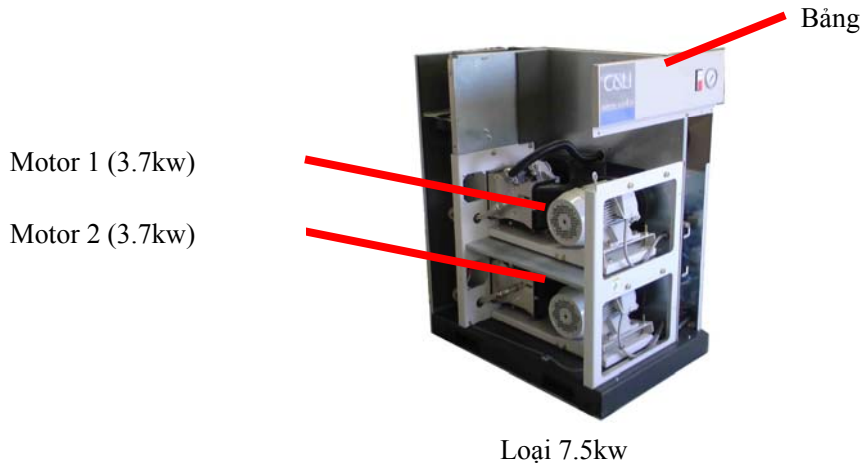

## ■ NGUYÊN LÝ TRỤC XOẮN KHÔNG DẦU

Khí được nén theo các chu trình từ 1 đến 4, khí nén được thoát qua đầu ra ở trung tâm.

## ■ BỘ LỌC BỤI (TÍCH HỢP QUẠT LÀM MÁT)

Ngăn chặn các sự cố động cơ do bụi và hơi ẩm gây ra.

## ■ CÁC CẤU HÌNH TIÊU CHUẨN

Động cơ kW	Model	Áp lực tối đa MPa	Lưu lượng ra L/min	Vòng/ phút rpm	Bình chứa L	Khối lượng kg	Độ ồn cách 1.5m dB	Độ rung dB	Công suất kcal/h
1.5	SLP-15EF-S85	0.8	168	2260	20 (210)	84	45	45	1291
2.2	SLP-22EF-S85	0.8	255	3200	20 (400)	92	49	45	1893
3.7	SLP-37EF-S85	0.8	420	3150	35 (600)	134	49	45	3184
5.9 (2.2+3.7) (5.5kW type)	SLP-55EF-S85	0.8	675	3200/3150	None (1070)	245	52	45	5076
7.4 (3.7×2) (7.5kW type)	SLP-75EF-S85	0.8	840	3150	None (1070)	260	53	45	6367
11.1 (3.7×3) (11kW type)	SLP-110EF-S85	0.8	1260	3150	None (1530)	330	56	45	9550
14.8 (3.7×4) (15kW type)	SLP-150EF-S85	0.8	1680	3150	None (1070×2)	425	58	45	12734
22.2 (3.7×6) (22kW type)	SLP-220EF-S85	0.8	2520	3150	None (1530×2)	750	58	45	19100