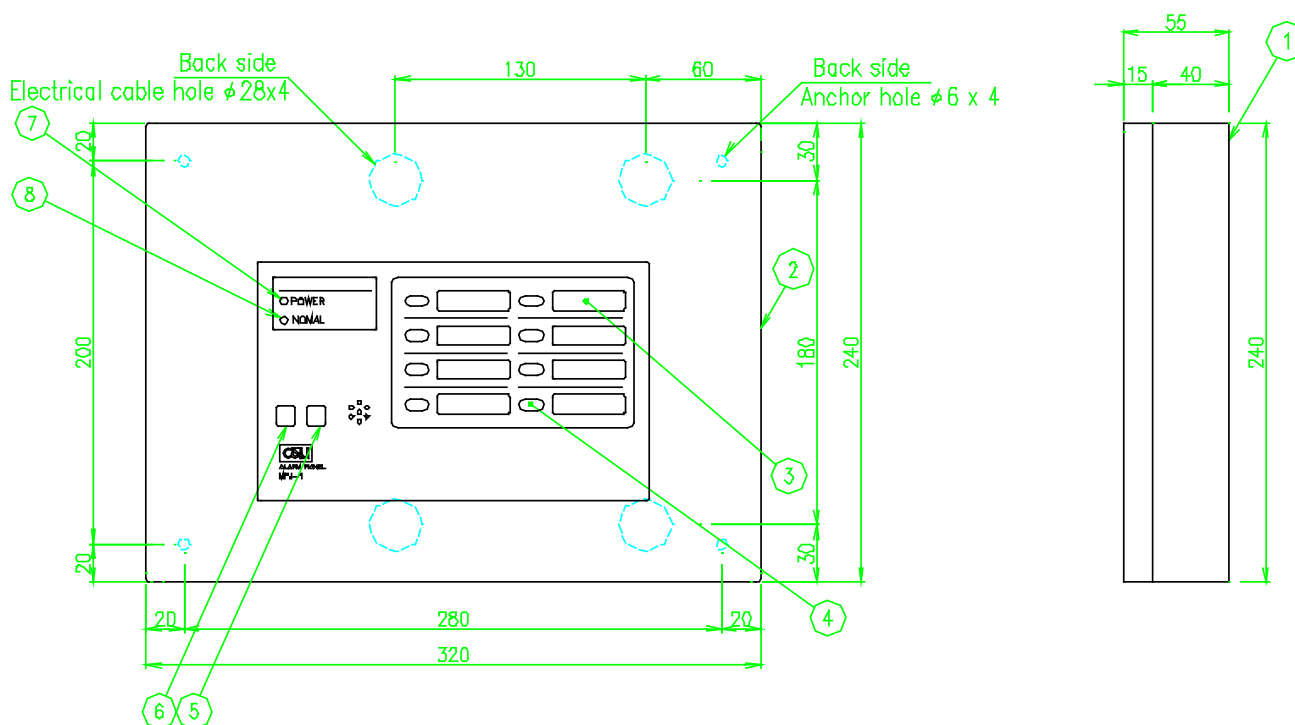

BẢNG BÁO ĐỘNG TRUNG TÂM MODEL MPJ

■ TỔNG QUAN

Bảng báo động trung tâm MPJ là một hệ thống tích hợp đầy đủ có khả năng kiểm soát liên tục 24 giờ tình trạng hoạt động của các khí y tế được sử dụng. Khi có các sự cố bất thường xảy ra trên hệ thống, đèn và còi báo động sẽ hoạt động.

■ CÁC TÊN GỌI VÀ CHỨC NĂNG

STT	Tên gọi	STT	Tên gọi
1	Hộp	5	Nút tắt báo động
2	Tâm bề mặt	6	Nút kiểm tra
3	Tên khí (1~8 khí)	7	Đèn nguồn
4	Đèn báo động	8	Đèn báo bình thường

■ BIỂU ĐỒ THỜI GIAN

*Cấu hình và hình thức có thể được thay đổi mà không báo trước.