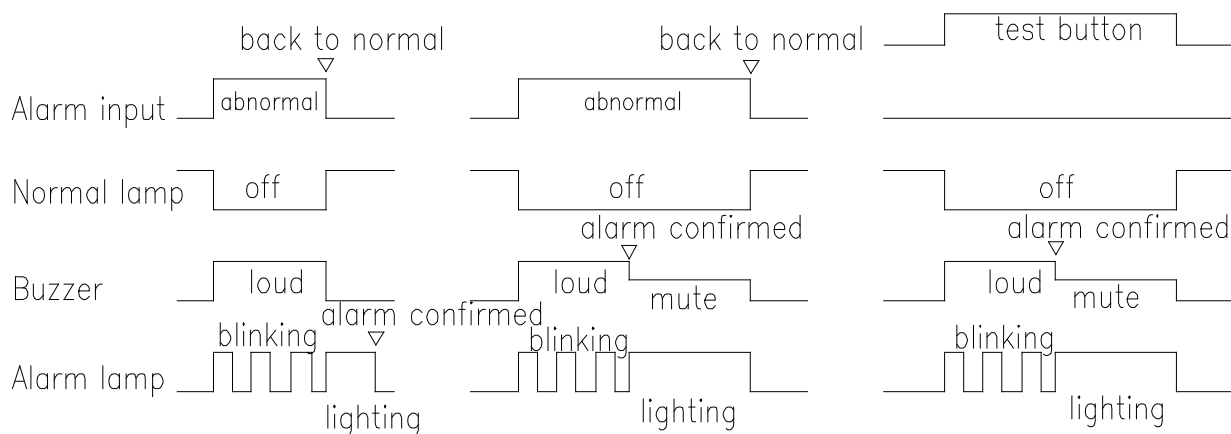

BẢNG BÁO ĐỘNG TRUNG TÂM MODEL MPJ

■ TỔNG QUAN

Bảng báo động trung tâm MPJ là một hệ thống tích hợp đầy đủ có khả năng kiểm soát liên tục 24 giờ tình trạng hoạt động của các khí y tế được sử dụng. Khi có các sự cố bất thường xảy ra trên hệ thống, đèn và còi báo động sẽ hoạt động.

■ CÁC TÊN GỌI VÀ CHỨC NĂNG

STT	Tên gọi	STT	Tên gọi
1	Hộp	5	Nút tắt báo động
2	Tâm bề mặt	6	Nút kiểm tra
3	Tên khí (1~8 khí)	7	Đèn nguồn
4	Đèn báo động	8	Đèn báo bình thường

■ BIỂU ĐỒ THỜI GIAN

*Cấu hình và hình thức có thể được thay đổi mà không báo trước.