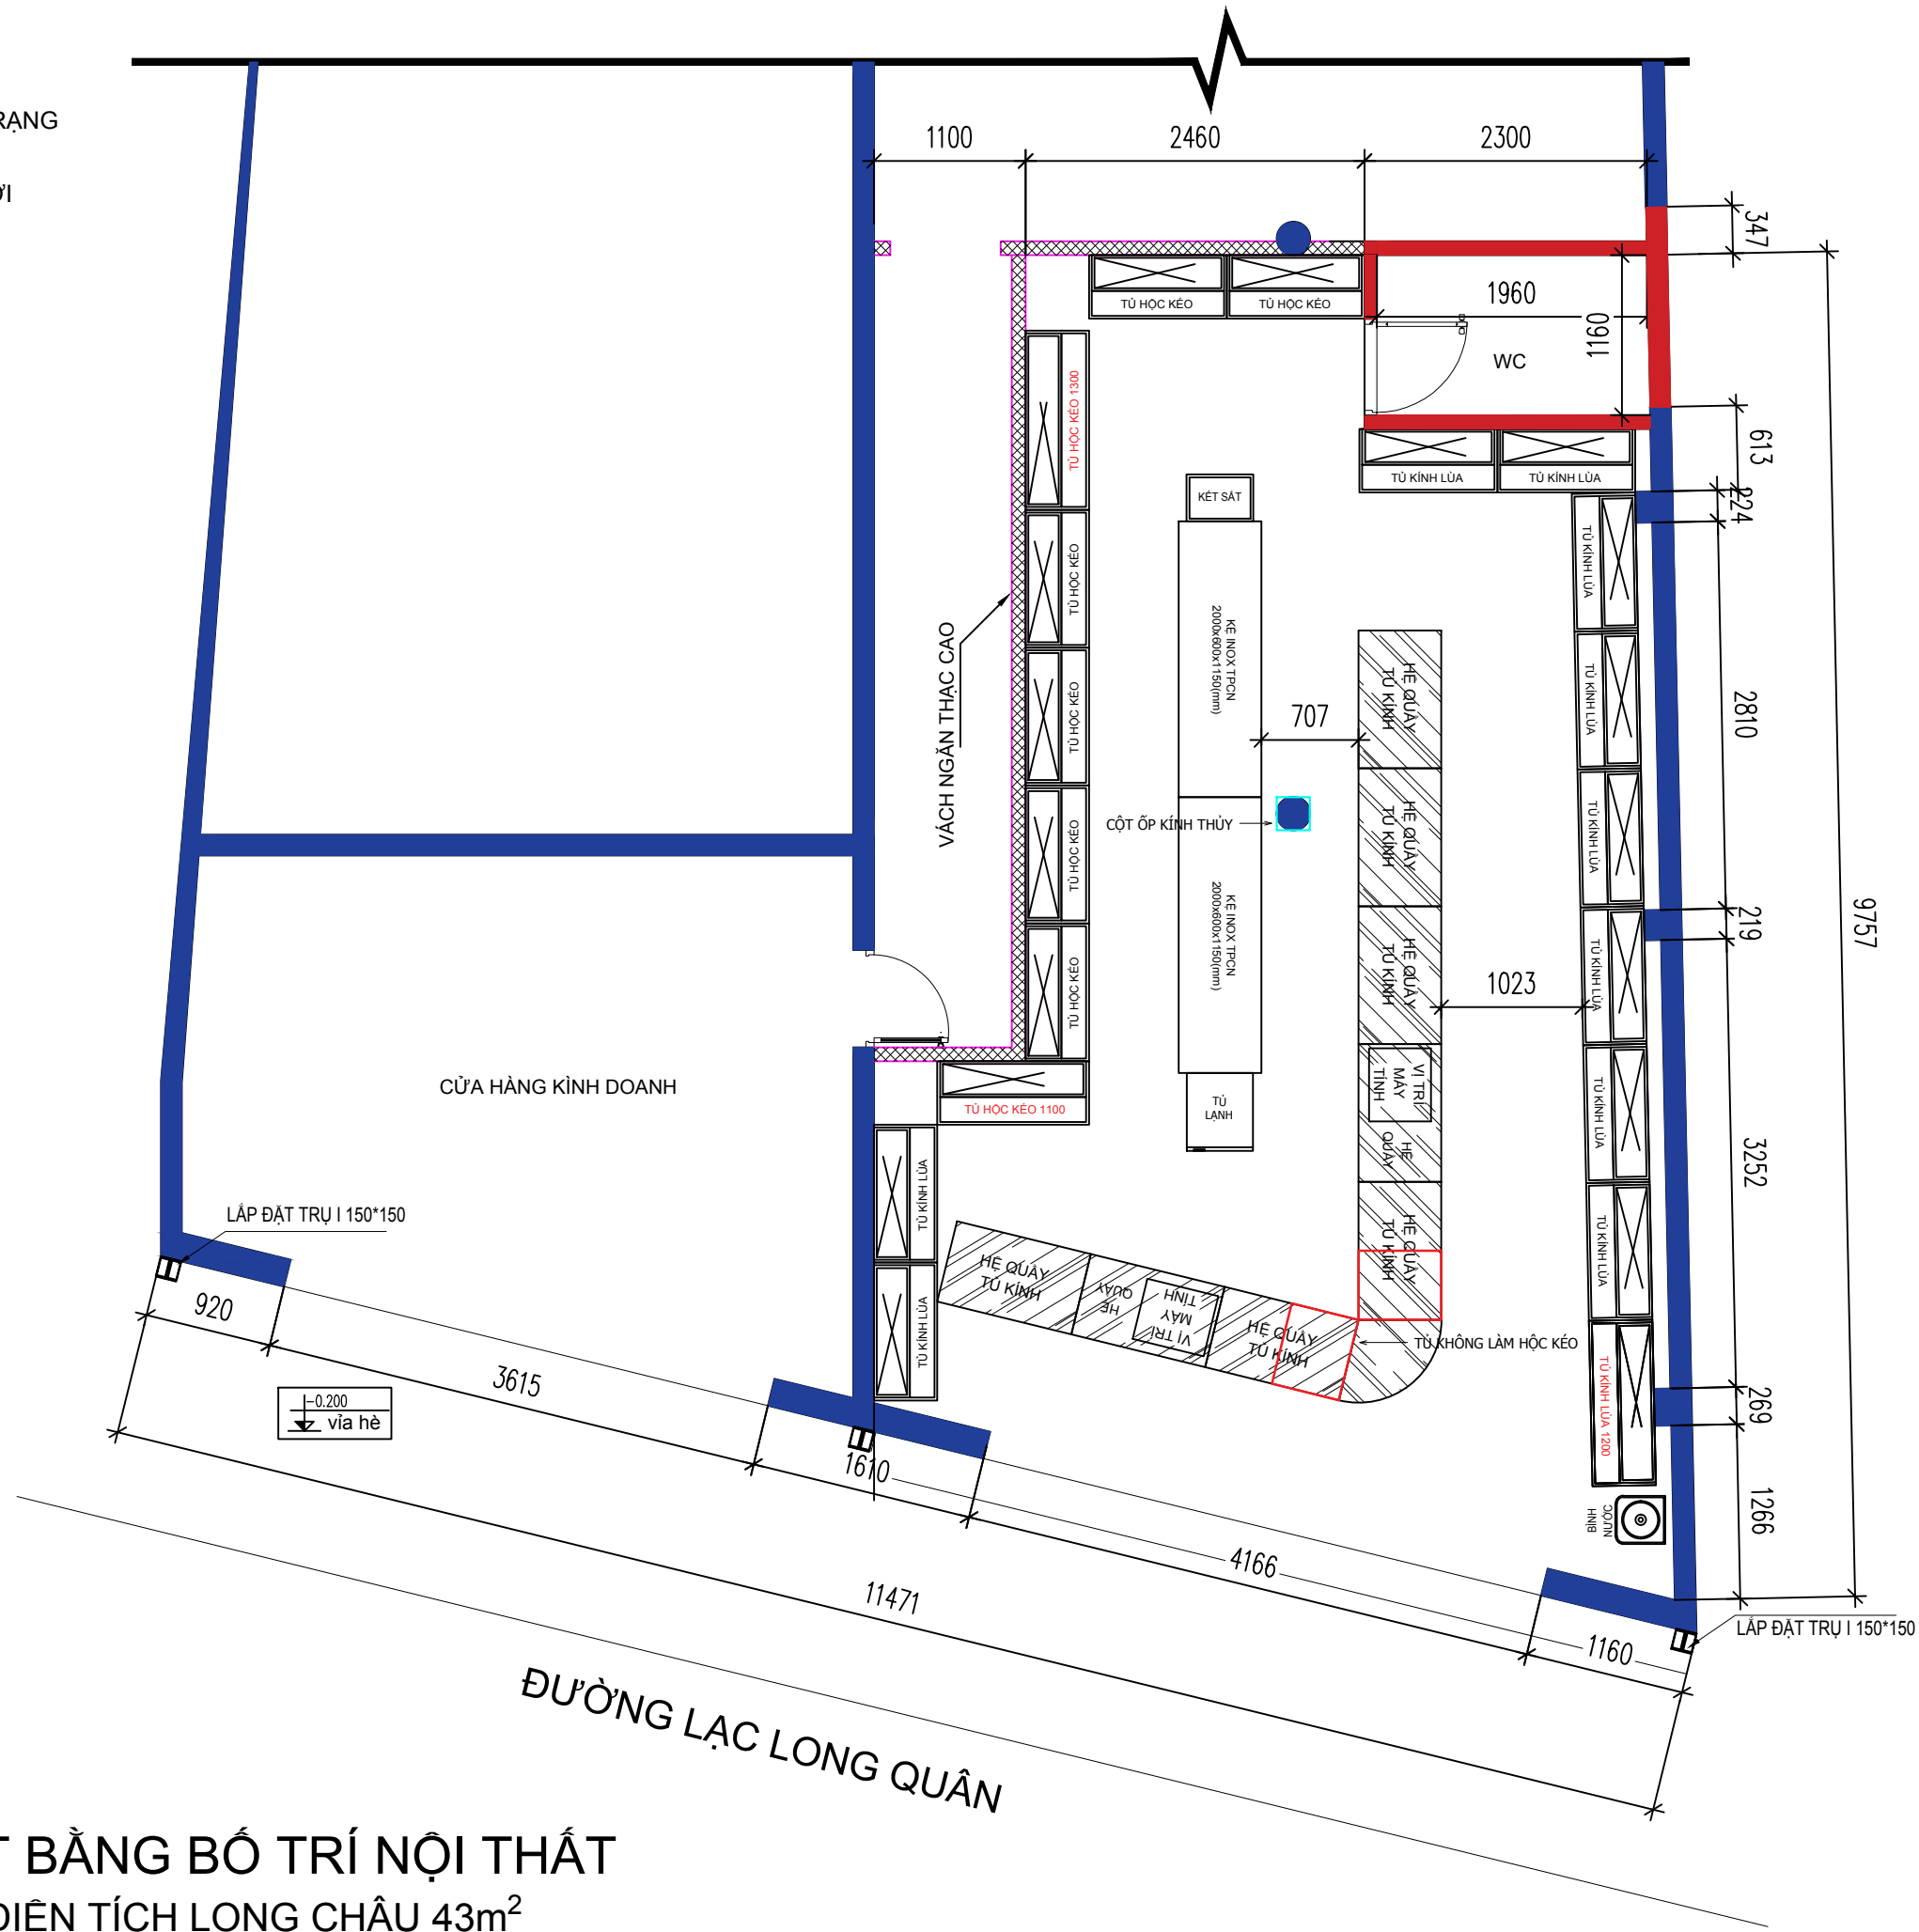

GHI CHÚ

- TƯỜNG HIỆN TRẠNG
- TƯỜNG XÂY MỚI
- CỬA KÍNH
- CỬA CUỐN

MẶT BẰNG BỐ TRÍ NỘI THẤT
DIỆN TÍCH LONG CHÂU 43m²

CHỦ ĐẦU TƯ	
ĐƠN VỊ TƯ VẤN THIẾT KẾ	
GIÁM ĐỐC	
THIẾT KẾ	
TRIỂN KHAI	
CÔNG TRÌNH NHÀ THUỐC LONG CHÂU	
ĐỊA CHỈ 579 LẠC LONG QUÂN, LÃNG CỎ, TT HUẾ	
HẠNG MỤC BẢN VẼ KIẾN TRÚC	
TÊN BẢN VẼ	
NGÀY HOÀN THÀNH	BẢN VẼ SỐ
CÔNG TRÌNH SỐ	
CHÚ Ý: * Để tránh sai sót cần kiểm tra kích thước thực tế trước khi thi công * Mọi sự thay đổi cần có sự đồng ý của bên A và bên B * Cấm in, sao chép, sử dụng một phần của hồ sơ thiết kế khi chưa được sự đồng ý của đơn vị thiết kế	