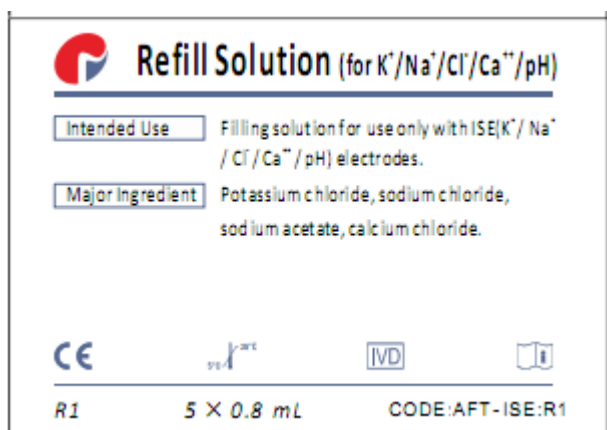

NHÃN GỐC

NHÃN PHỤ:

Tên hàng hóa: Refill Solution (for $K^+/Na^+/Cl^-/Ca^{++}/pH$)

Mã hàng:AFT-ISE: R1

Số công bố tiêu chuẩn áp dụng:

Xuất xứ: Trung Quốc

Nhà sản xuất: Meizhou Cornley Hi-Tech Co.,Ltd /

Địa chỉ: Cornley Hi-Tech Industrial Park, Jincheng Road, Fuda Hi-tech Zone, Mexian, 514700 Meizhou, Guangdong, P.R. China

Thông tin cảnh báo, hướng dẫn sử dụng và bảo quản : xem tài liệu đi kèm.

Tên hàng hóa: Refill Solution (for reference electrode)

Mã hàng:AFT-ISE: R2

Số công bố tiêu chuẩn áp dụng:

Xuất xứ: Trung Quốc

Nhà sản xuất: Meizhou Cornley Hi-Tech Co.,Ltd /