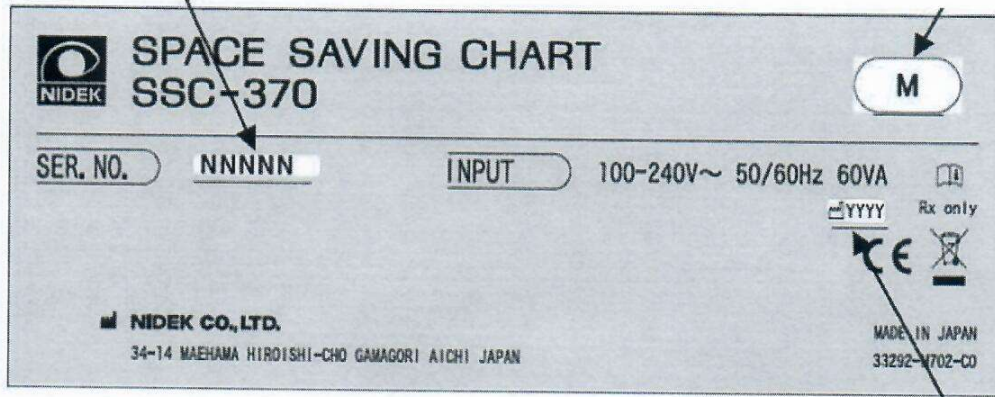

### Nội dung nhãn phụ tiếng Việt:

Tên hàng hóa	: Máy chiếu biểu đồ thử thị lực
Model	: SSC-370
Số Sêri	: NNNNN
Số lưu hành	: xxxx
Tên và địa chỉ chủ sở hữu số lưu hành	Công ty Cổ phần Thương Mại & Dịch Vụ Việt Can
TTBYT	Phòng 4A, Tòa nhà JVPE, CVPM Quang Trung, P. Tân Chánh Hiệp, Quận 12, TP. HCM
Năm sản xuất	: YYYY
Nhà sản xuất	: NIDEK CO., LTD
Địa chỉ	: 34-14 Maehama, Hiroishi-cho, Gamagori, Aichi 443-0038, Japan
Xuất xứ	: Nhật Bản
Nhà nhập khẩu/ Cơ sở bảo hành	: Công ty Cổ phần Thương Mại & Dịch Vụ Việt Can
Địa chỉ	: Phòng 4A, Tòa nhà JVPE, CVPM Quang Trung, P. Tân Chánh Hiệp, Quận 12, TP. HCM
Tài liệu kỹ thuật	: Tài liệu tiếng Anh & tiếng Việt kèm theo sản phẩm
Hướng dẫn sử dụng	: Xem chi tiết trên bảng HDSD đi kèm
Bảo quản hàng hóa	: Nơi khô ráo, sạch sẽ
Chống chỉ định	: Không được dùng sai mục đích/ chỉ định sử dụng
Cảnh báo và thận trọng	: Lắp đặt và sử dụng theo hướng dẫn