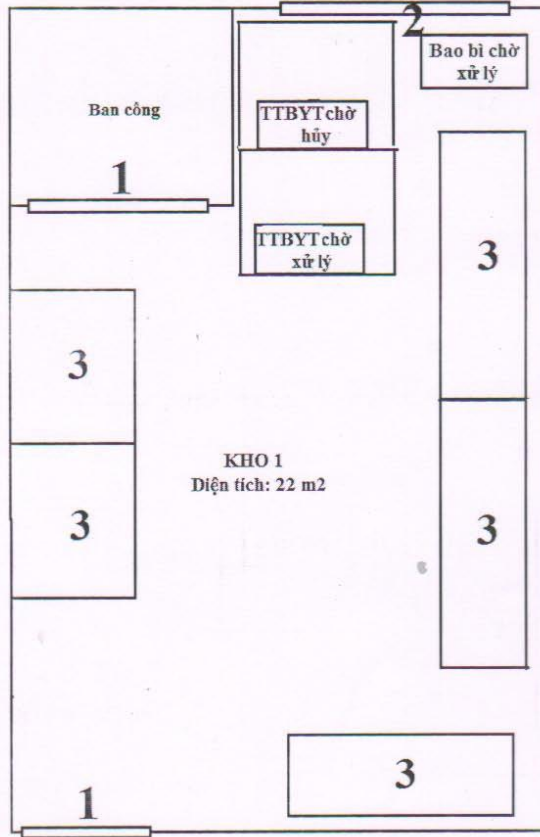

SƠ ĐỒ VỊ TRÍ ĐỊA LÝ

Địa chỉ kho: Số 5, Dãy B11A, Đô thị Đầm Trấu, Phường Bạch Đằng, Quận Hai Bà Trưng, Thành phố Hà Nội.

Vị trí: tầng 3 tòa nhà 5 tầng

Gồm 2 kho: Kho 1 và kho 2 (sơ đồ thiết kế kèm theo)

Sơ đồ kho

Chú thích:
1. Cửa ra vào, 2. Cửa sổ, 3. Kệ để TTBYT

DANH MỤC
THIẾT BỊ BẢO QUẢN, PHƯƠNG TIỆN VẬN CHUYỂN
TRANG THIẾT BỊ Y TẾ

TÊN THIẾT BỊ, PHƯƠNG TIỆN	SỐ LƯỢNG
I. Thiết bị bảo quản	
1. Kệ kim loại	
- Loại 1: 160 x 60 x 215 cm	02
- Loại 2: 190 x 60 x 215 cm	04
2. Kệ nhựa 1 tầng: 110 x 90 cm	08
3. Điều hòa không khí	02
4. Quạt trần	02
5. Bóng đèn tuýp	03
6. Âm kế, nhiệt kế	03
7. Chổi	01
8. Thùng rác	01
9. Giẻ lau	02
10. Bình cứu hỏa	04
II. Phương tiện vận chuyển phân phối	
1. Xe ô tô chở hàng Biển số: 30E-359-62 Loại xe: KIA SORENTO	01