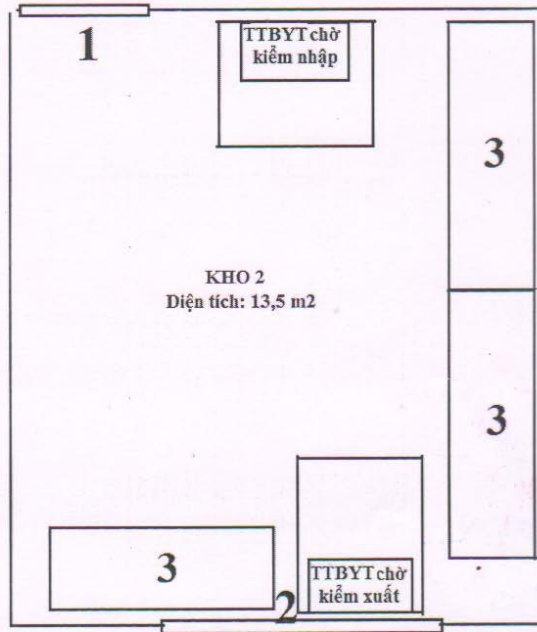

SƠ ĐỒ VỊ TRÍ ĐỊA LÝ

Địa chỉ kho: Số 5, Dãy B11A, Đô thị Đầm Trấu, Phường Bạch Đằng, Quận Hai Bà Trưng, Thành phố Hà Nội.

Vị trí: tầng 3 tòa nhà 5 tầng

Gồm 2 kho: Kho 1 và kho 2 (sơ đồ thiết kế kèm theo)

Sơ đồ kho

Chú thích:
1. Cửa ra vào, 2. Cửa sổ, 3. Kệ để TTBYT

DANH MỤC
THIẾT BỊ BẢO QUẢN, PHƯƠNG TIỆN VẬN CHUYỂN
TRANG THIẾT BỊ Y TẾ

TÊN THIẾT BỊ, PHƯƠNG TIỆN	SỐ LƯỢNG
I. Thiết bị bảo quản	
1. Kệ kim loại	
- Loại 1: 160 x 60 x 215 cm	02
- Loại 2: 190 x 60 x 215 cm	04
2. Kệ nhựa 1 tầng: 110 x 90 cm	08
3. Điều hòa không khí	02
4. Quạt trần	02
5. Bóng đèn tuýp	03
6. Âm kế, nhiệt kế	03
7. Chổi	01
8. Thùng rác	01
9. Giẻ lau	02
10. Bình cứu hỏa	04
II. Phương tiện vận chuyển phân phối	
1. Xe ô tô chở hàng Biển số: 30E-359-62 Loại xe: KIA SORENTO	01