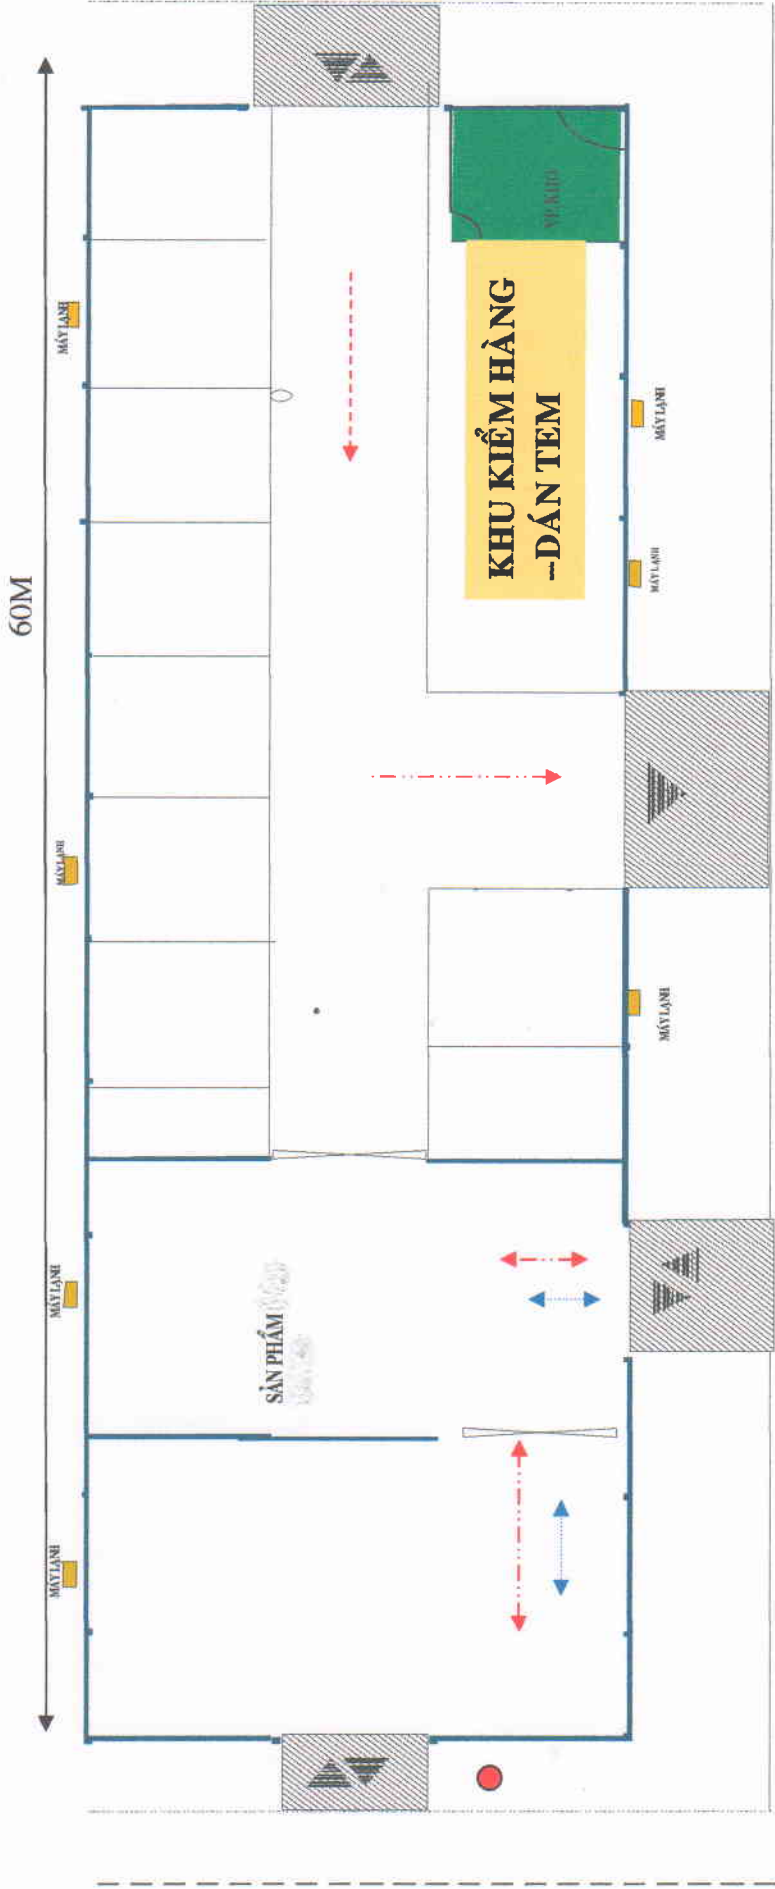

SƠ ĐỒ MẶT BẰNG KHO

GHI CHÚ:

- ĐƯỜNG ĐI CỦA HÀNG HÓA: 
- ĐƯỜNG ĐI CỦA NHÂN VIÊN: 
- NHIỆT KẾ: 
- CỬU HỎA: 
- DIỆN TÍCH KHO :1.020M² (17M X60M)