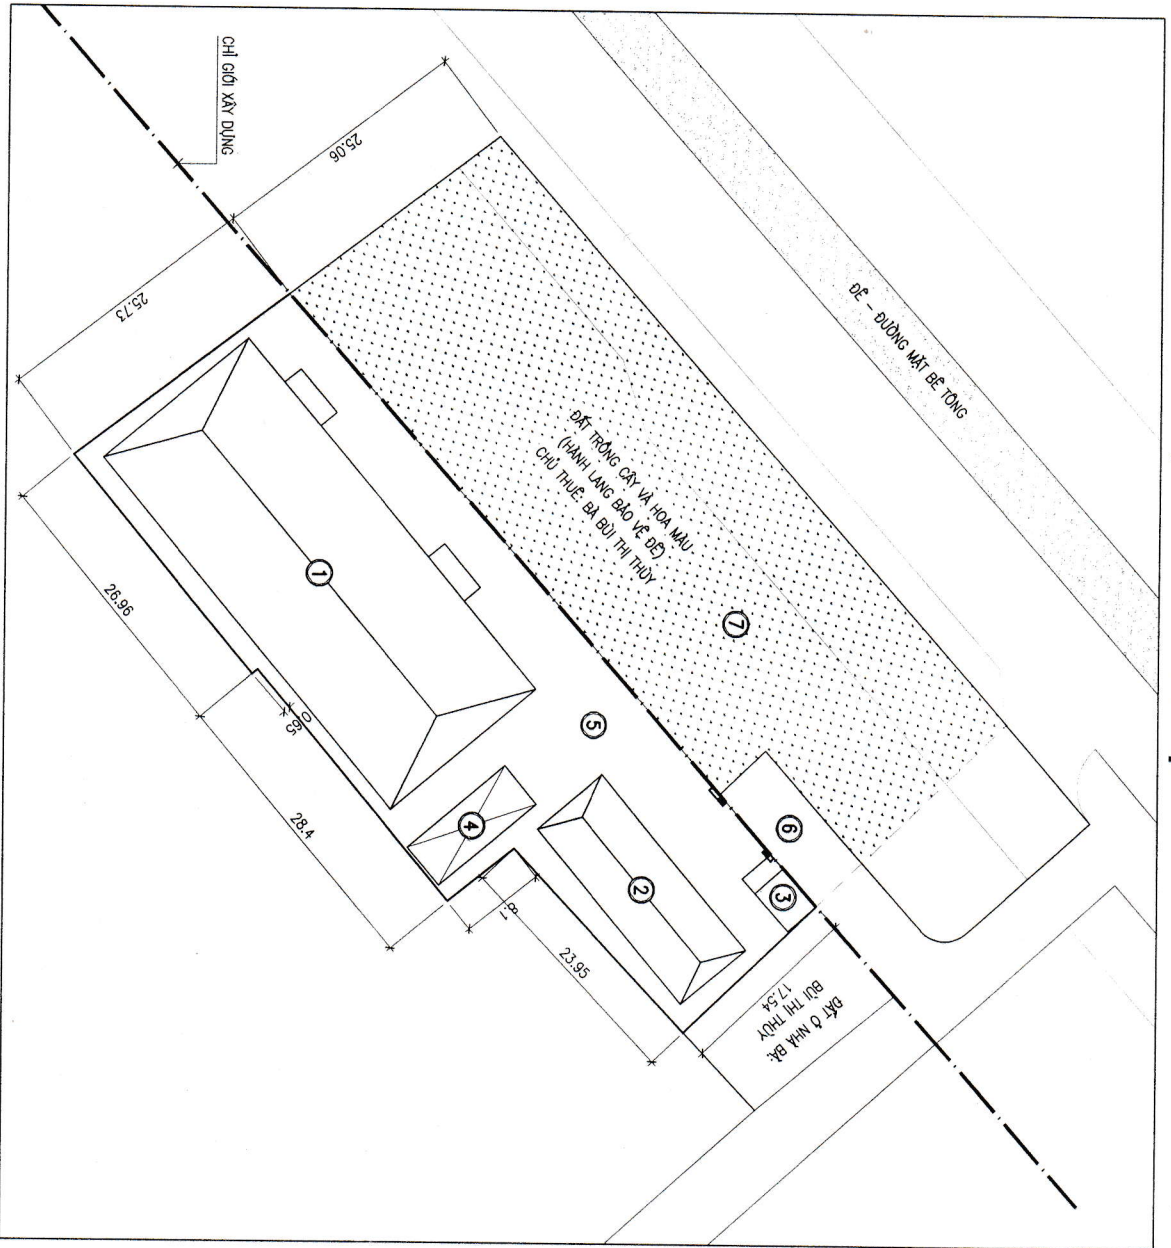

MẶT BẰNG QUY HOẠCH

BẢNG TỔNG HỢP CÁC HÀNG MỤC

KÝ HIỆU	HÀNG MỤC	ĐƠN VỊ	K: LƯỢNG	GHỊ CHỮ
1	NHÀ XƯỜNG SÀN SÚT	M2	778	
2	VĂN PHÒNG LÀM VIỆC	M2	150	
3	NHÀ BẢO VỆ	M2	10	
4	TRẠM SỬ LÝ NƯỚC	M2	60	
5	CÂY XANH - SÂN ĐƯỜNG NỘI BỘ	M2	850	
6	ĐƯỜNG NỘI BỘ NGOÀI NHÀ	M2	90	
7	CÂY XANH	M2	1803	
	DIỆN TÍCH ĐẤT XÂY DỰNG NHÀ	M2	998	
	TỔNG DIỆN TÍCH QUY HOẠCH	M2	3741	
	MẶT BỜ XÂY DỰNG CÔNG TRÌNH		26.65	

GIÁM ĐỐC
Bà Tiên Dung

CÔNG TRÌNH: XD CƠ SỞ KINH DOANH DỰNG CỤ THIẾT BỊ Y TẾ
 HÀNG MỤC:

THIỆT KẾ
TÒ QUANG PHÚC
 Địa chỉ : 42G, PHỐ ĐÀNG XUÂN BẢNG, ĐAI KIM, HOÀNG MAI, HÀ NỘI
 Hotline : 0913986143

CHỦ ĐẦU TƯ:
BUI THỊ THUY
 69A CỀ XE TRƯỜNG VỎ, HƯNG THẠNH THẠNH, TỈNH HÀ DƯƠNG

TÊN BẢN VẼ
MẶT BẰNG QUY HOẠCH
 GIAI ĐOẠN THIẾT KẾ
 NGÀY 06/2018
 KÝ HIỆU QH-02