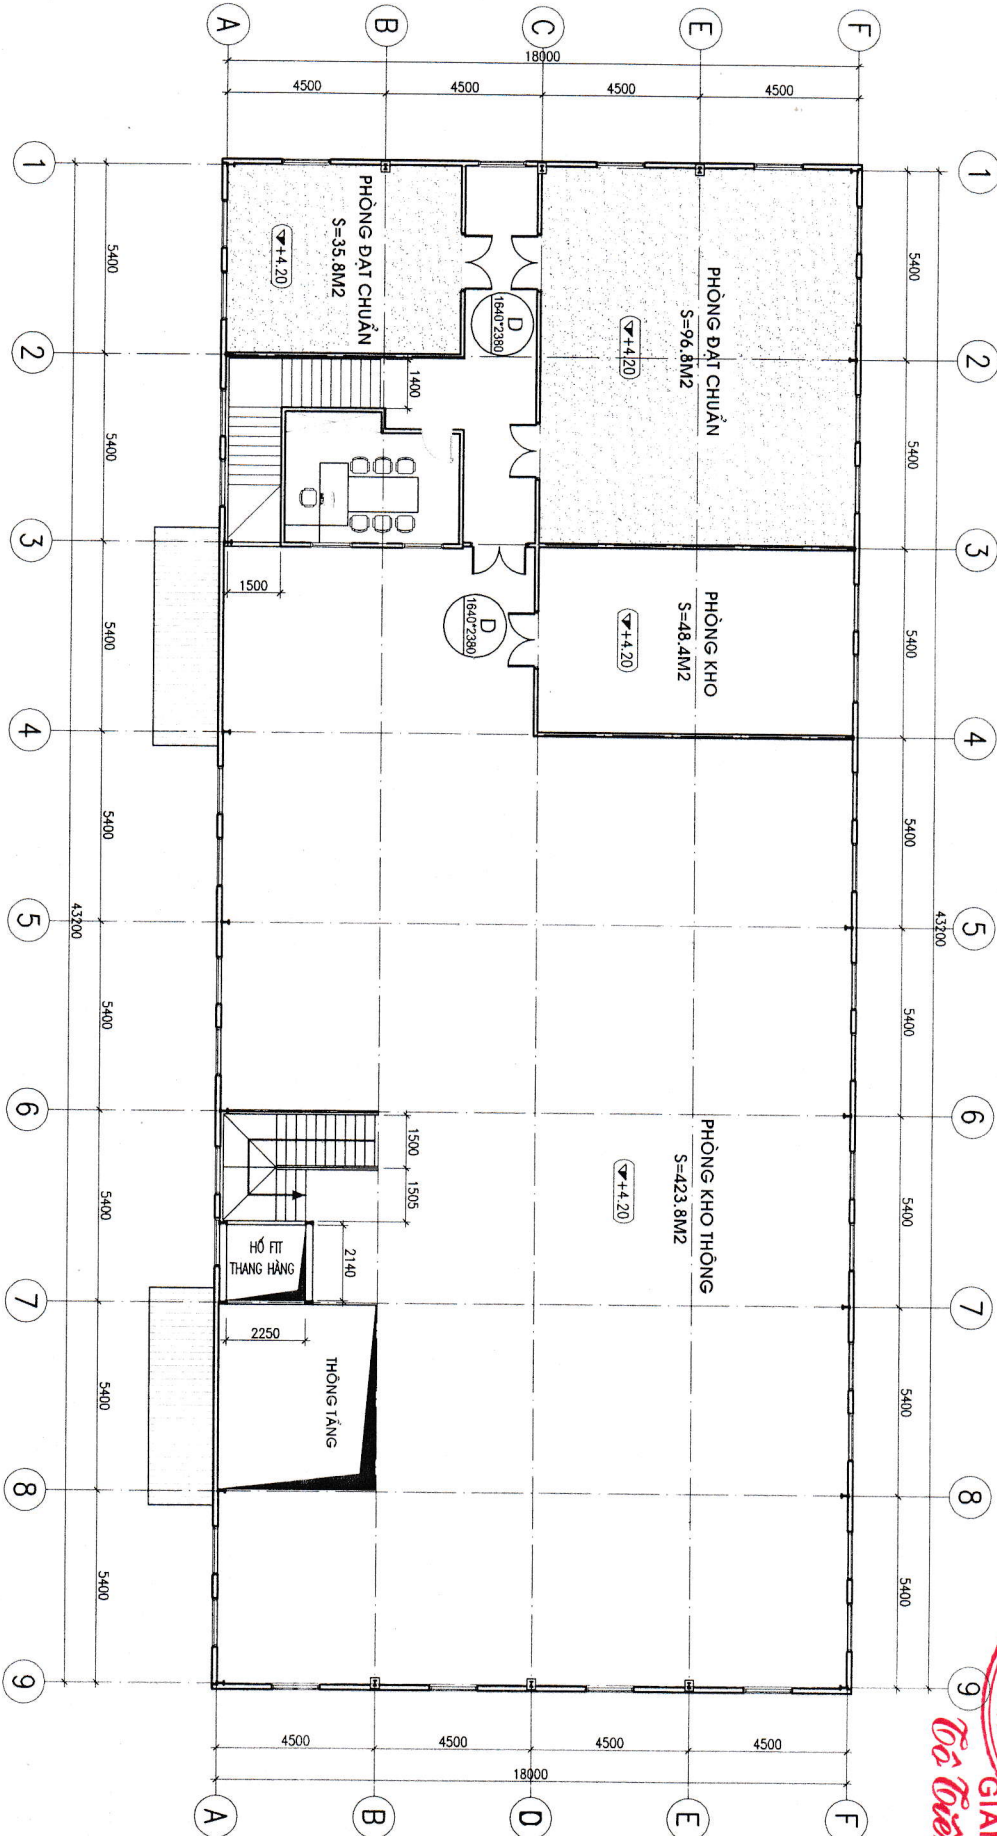

MẶT BẰNG TẦNG 2 NHÀ XƯỞNG

Tỉ Lệ 1:150

CÔNG TRÌNH: XƯỞNG SẢN SUẤT DƯỢC PHẨM
HẠNG MỤC: XƯỞNG SẢN XUẤT

THIẾT KẾ: TÔ QUANG PHÚC
Địa chỉ: 42/3 PHỐ ĐÀNG QUẢN ĐÀNG, PHƯỜNG ĐÀI KIM, QUẬN HOÀNG MAI, HÀ NỘI
Hotline: 0913086143

CHỦ ĐẦU TƯ: TÔ DŨNG
ĐỊA CHỈ: TỈNH HẢI DƯƠNG

TÊN BẢN VẼ: MẶT BẰNG TẦNG 2 NHÀ XƯỞNG
GIÁI ĐOẠN THIẾT KẾ: Thiết kế thi công
TỶ LỆ: XƯ-02
NGÀY: 01/2018
KÝ HIỆU: