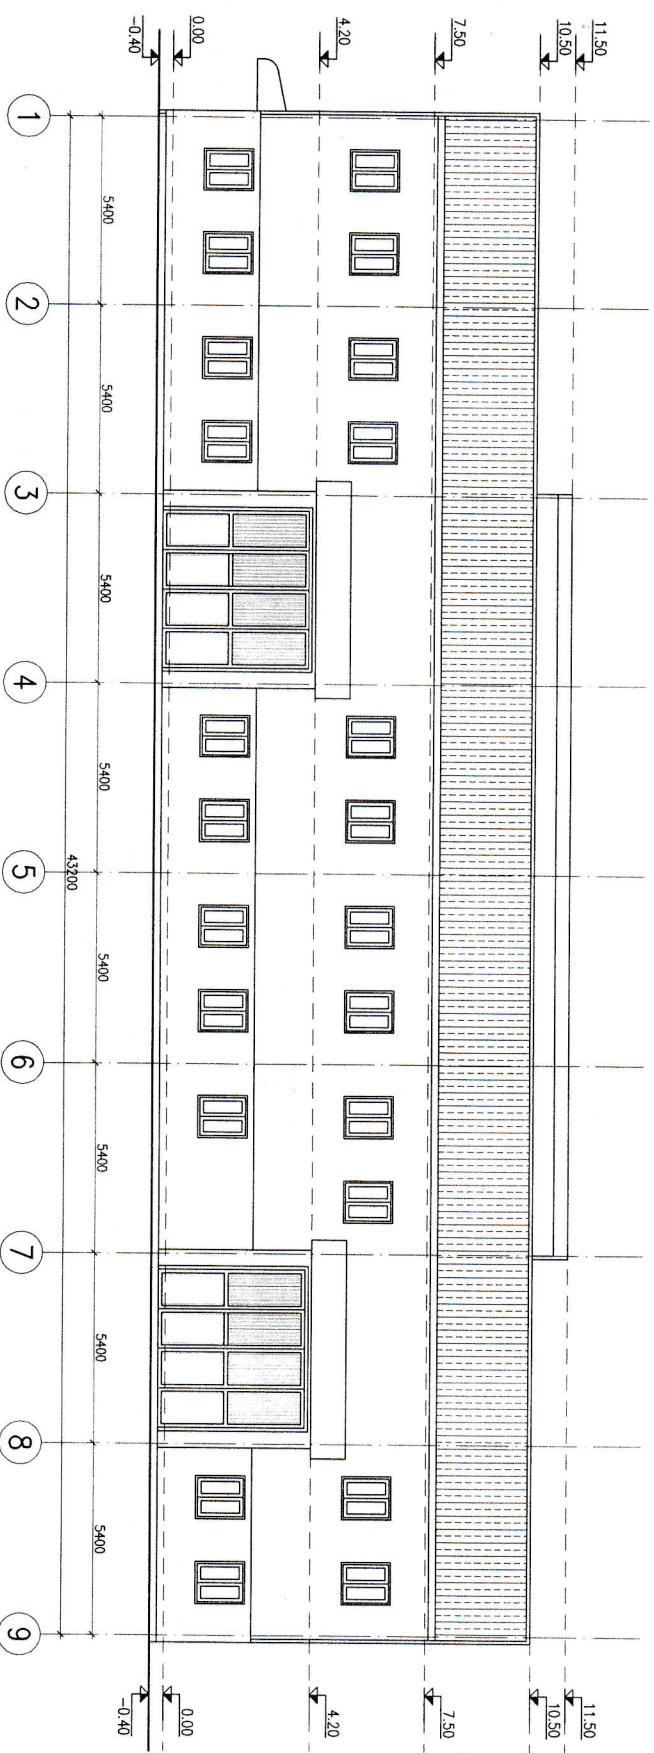

MẶT ĐŨNG NHÀ XƯỞNG

TỈ LỆ 1:150

GIÁM ĐỐC
Tô Tiên Dũng

CÔNG TRÌNH: XƯỞNG SẢN SUẤT DƯỢC PHẨM		THIẾT KẾ		TÊN BAN VẼ	
HANG MỤC: XƯỞNG SẢN XUẤT		TỔ QUANG PHÚC		MẶT ĐŨNG NHÀ XƯỞNG	
Địa chỉ: 429, PHỐ ĐÀNG XUAN BANG, PHƯỜNG DAI KIM, QUẬN HOANG MAI, HÀ NỘI		CHỦ ĐẦU TƯ:		TỶ LỆ	
Hotline: 0913308613		TỔ DŨNG		NGÀY	
		ĐỊA CHỈ: TỈNH HÀI DƯƠNG		KỶ HIỆU	
		GIÁM ĐOẠN THIẾT KẾ		XU-02A	
		Thiết kế thi công			