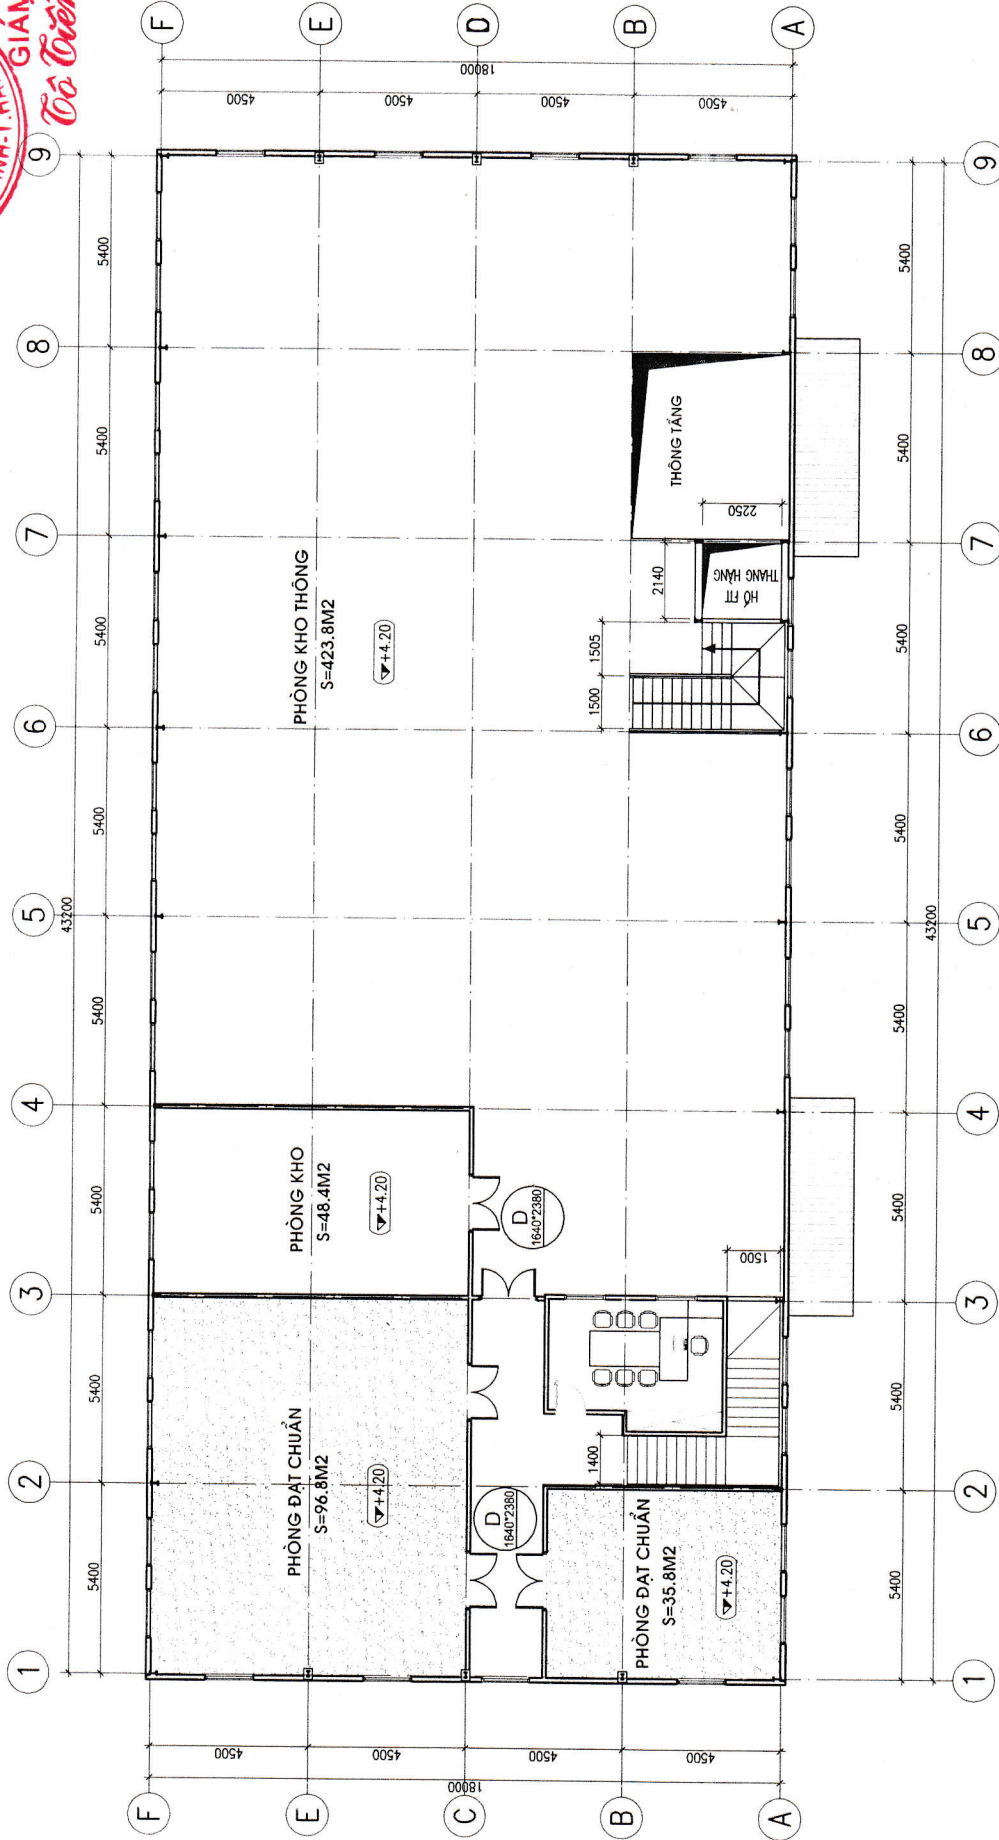

MẶT BẰNG TẦNG 2 NHÀ XƯỞNG

Tỉ lệ 1:150

GIÁM ĐỐC

Đỗ Thiên Cường

CÔNG TRÌNH: XƯỞNG SẢN SUẤT DƯỢC PHẨM

HẠNG MỤC: XƯỞNG SẢN XUẤT

THIẾT KẾ

TỔ QUANG PHÚC

Địa chỉ: 42G, PHỐ ĐÀNG XUÂN BẢNG, PHƯỜNG ĐẠI KIM, QUẬN HOÀNG MAI - HÀ NỘI
Hotline: 091.3086743

CHỦ ĐẦU TƯ:

TỔ DŨNG

Địa chỉ: TỈNH - HÀI - DƯƠNG

TÊN BẢN VẼ

MẶT BẰNG TẦNG 2 NHÀ XƯỞNG

Thiết kế thi công

TỶ LỆ

01:2018

NGÀY

KỶ HIỆU

XU-02