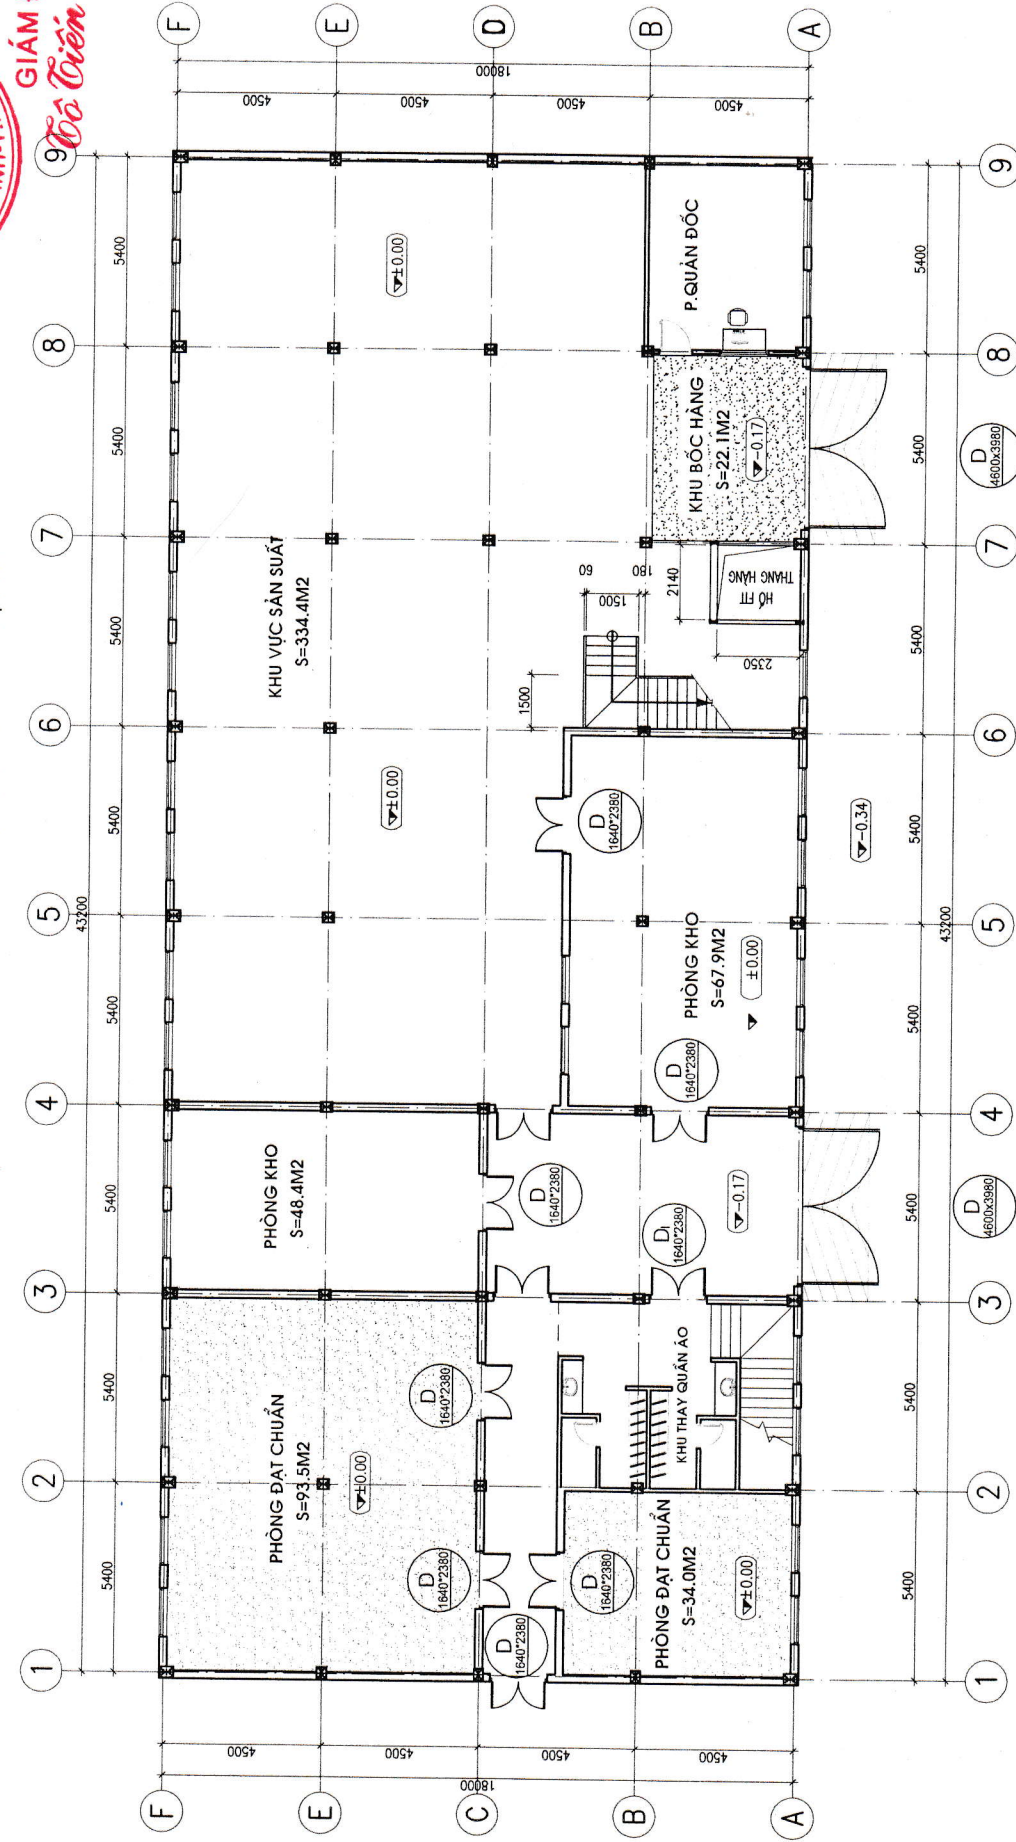

MẶT BẰNG TẦNG 1 NHÀ XƯỞNG

TỈ LỆ 1:150

GIÁM ĐỐC
Đỗ Văn Dũng

CÔNG TRÌNH: XƯỞNG SẢN SUẤT DƯỢC PHẨM

HẠNG MỤC: XƯỞNG SẢN SUẤT

THIẾT KẾ

TÔ QUANG PHÚC

Địa chỉ: 42/3, PHỐ ĐANG XUÂN BẮNG, PHƯỜNG ĐÀI KIM, QUẬN HOÀNG MAI, HÀ NỘI
Hotline: 0913086143

CHỦ ĐẦU TƯ:

TÔ DŨNG

Địa chỉ: TỈNH HÀI DƯƠNG

TÊN BẢN VẼ

MẶT BẰNG TẦNG 1 NHÀ XƯỞNG

GIẢI ĐOẠN: THIẾT KẾ

PHẦN: MẶT BẰNG

NGÀY: 01/2018

TÝ LỆ

NGÀY

KY HIỆU

XU-01

Thiết kế thi công