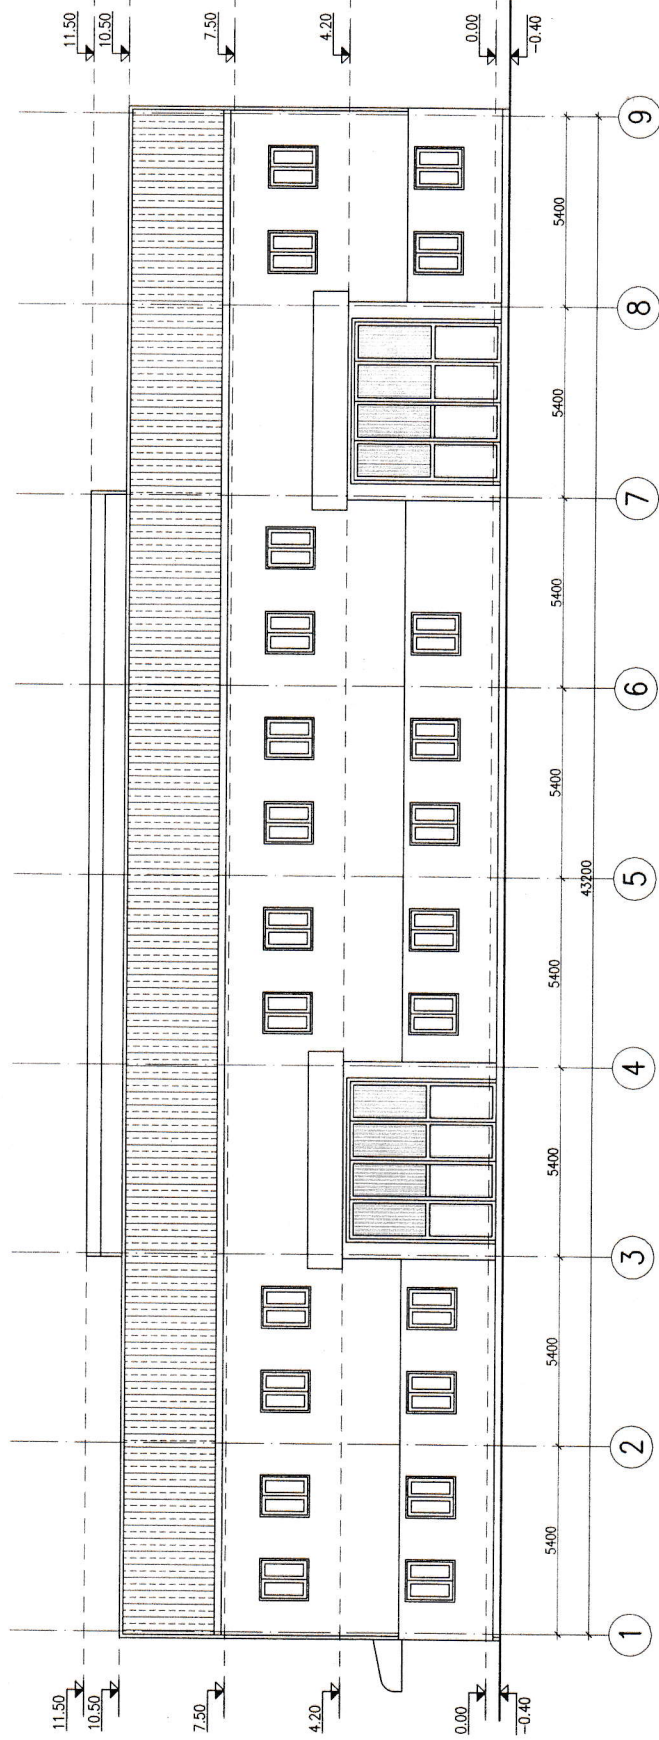

**MẶT ĐỨNG NHÀ XƯỞNG** TỈ LỆ 1:150

CÔNG TRÌNH: XƯỞNG SẢN SUẤT DƯỢC PHẨM	THIẾT KẾ	TÊN BAN YẾ	TỶ LỆ
			NGÀY
HẠNG MỤC: XƯỞNG SẢN XUẤT	TỔ QUANG PHÚC Địa chỉ : 42G, PHỐ ĐÀNG XUÂN BẮNG, PHƯỜNG ĐẠI KIM, QUẬN HOÀNG MAI, HÀ NỘI Hotline : 0913086443	CHỦ ĐẦU TƯ:	MẶT ĐỨNG NHÀ XƯỞNG
			THIẾT KẾ THI CÔNG
			NGÀY
			KY HIỆU
			XU-02A