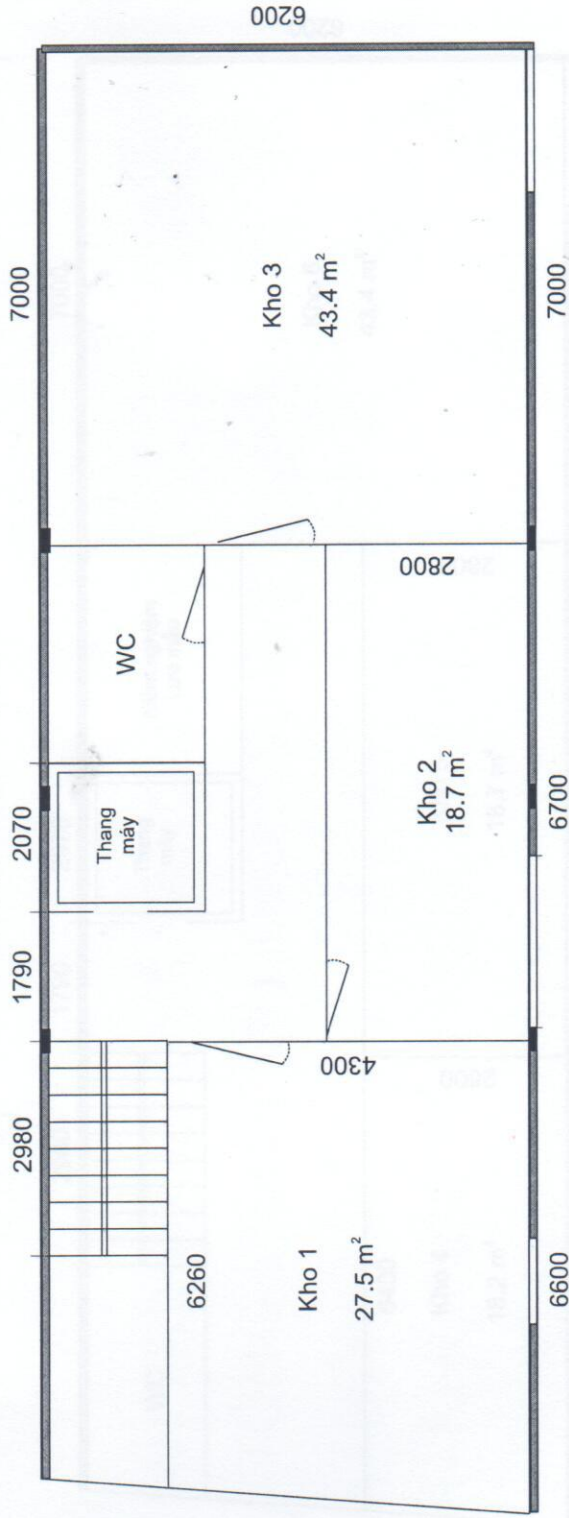

Công ty TNHH Dược phẩm Cát Linh
Số 19, đường 2.3, KĐT Garmuda Gardens
Trần Phú, Hoàng Mai, Hà Nội

MẶT BẰNG KHO NGUYÊN LIỆU VÀ THÀNH PHẨM

VỊ TRÍ: TẦNG 2 VÀ TẦNG 4

TỔNG DIỆN TÍCH KHO: 169.9 m²

TRONG ĐÓ:

- KHO NGUYÊN LIỆU: 80.3 m²

- KHO THÀNH PHẨM: 89.6 m²

Công ty TNHH Dược phẩm Cát Linh
Số 19, đường 2.3, KĐT Garmuda Gardens
Trần Phú, Hoàng Mai, Hà Nội

MẶT BẰNG KHO THÀNH PHẨM

VỊ TRÍ: TẦNG 2

TỔNG DIỆN TÍCH KHO: 89.6 m²

Công ty TNHH Dược phẩm Cát Linh
Số 19, đường 2.3, KĐT Garmuda Gardens
Trần Phú, Hoàng Mai, Hà Nội

MẶT BẰNG KHO NGUYÊN LIỆU

VỊ TRÍ: TẦNG 4
TỔNG DIỆN TÍCH KHO: 80.3 m²