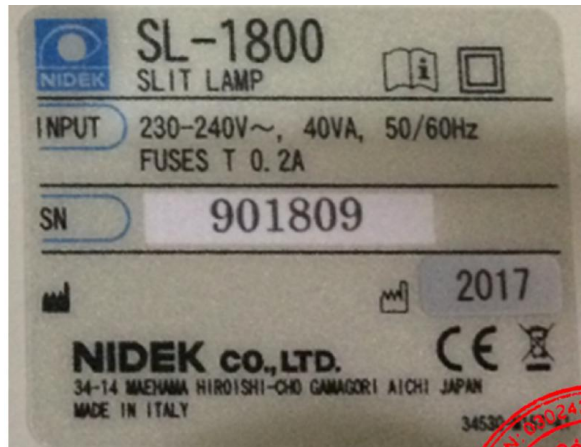

MÁY SINH HIỂN VI KHÁM MẮT/ SLIT LAMP

Model: SL-1800

Hãng sản xuất: Nidek- Nhật Bản

GIÁM ĐỐC

HỒ NGỌC PHÚC